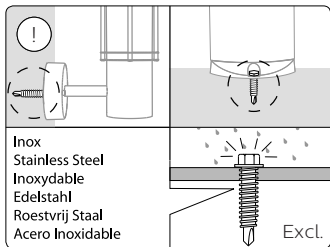

PHILIPS

Python

User manual
Benutzerhandbuch
Notice d'emploi
Manual de usuario
Manual do usuário
Manuale d'uso
Gebruiksaanwijzing

Incl.

Excl.

IP44

Signify
I.B.R.S. / C.C.R.I. Numéro 10461
5600 VB Eindhoven,
the Netherlands
☎00800-74454775