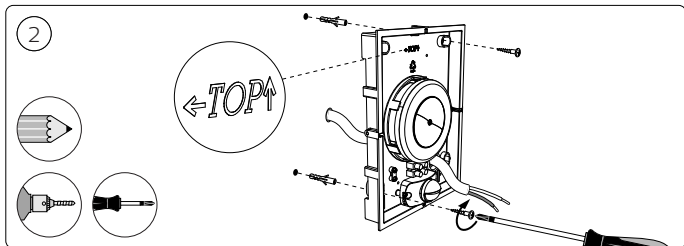

PHILIPS

Python

User manual
Benutzerhandbuch
Notice d'emploi
Manual de usuario
Manual do usuário
Manuale d'uso
Gebruiksaanwijzing

Incl.

Excl.

IP44

Signify
I.B.R.S. / C.C.R.I. Numéro 10461
5600 VB Eindhoven,
the Netherlands
☎00800-74454775