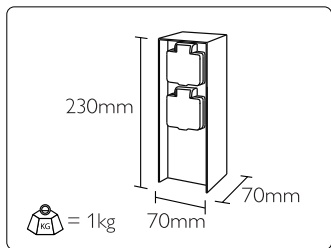

PHILIPS

17108/**/16

User manual
Benutzerhandbuch
Notice d'emploi
Manual de usuario
Manual do usuário
Manuale d'uso
Gebruiksaanwijzing

Incl.

Excl.

5

6

Signify
I.B.R.S. / C.C.R.I. Numéro 10461
5600 VB Eindhoven,
the Netherlands
☎00800-74454775