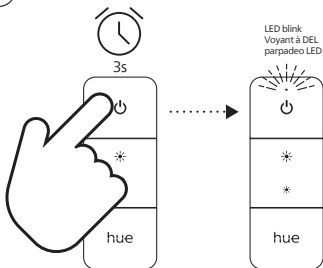

3

> 8