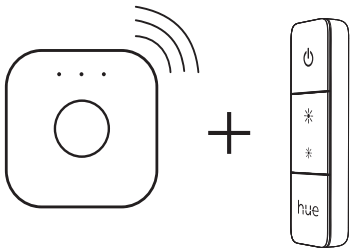

PHILIPS

hue personal
wireless
lighting

Dimmer Switch

User manual
Notice d'emploi
Manual de usuario

Dimmer Switch
Gradateur
Interruptor

Wall Plate
Plaque murale
Placa de pared

On/Off button
Bouton Marche/Arrêt
Botón encendido/apagado

Setup button
Bouton de configuration
Botón configuración

1

www.philips-hue.com/connectproduct

2a > 3

2a

2b > 4

2b

3

on/off
Marche/Arrêt
encendido/apagado

hold

dim up/down
gradateur
atenuar

click

scene cycle
Prochaine scène
(d'éclairage)
Siguiente escena
(de luz)

Read
Lecture
Lectura

Relax
Détente
Relax

Concentrate
Concentration
Concentración