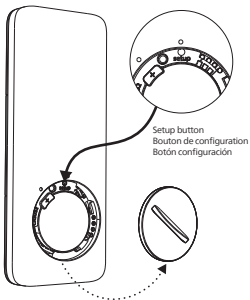

PHILIPS

hue personal
wireless
lighting

Dimmer Switch

User manual
Notice d'emploi
Manual de usuario

Dimmer Switch
Gradateur
Interruptor

Wall Plate
Plaque murale
Placa de pared

On/Off button
Bouton Marche/Arrêt
Botón encendido/apagado

Setup button
Bouton de configuration
Botón configuración

1

www.philips-hue.com/connectproduct

2a > 3

2a

2b > 4

2b

3