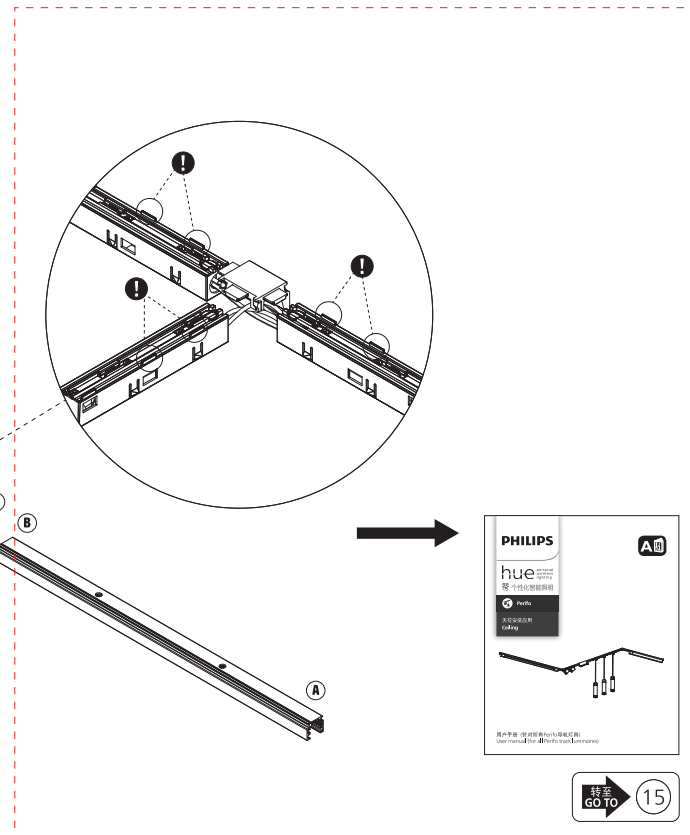

PHILIPS

hue personal wireless lighting

秀 个性化智能照明

Perifo

T形角连接器
Connector T corner

用户手册
User manual

包含 | Incl.

昕诺飞 (中国) 投资有限公司
中国上海市闵行区田林路888弄9号楼
邮编: 200233
服务热线: 8008 201 201 | 4009 201 201
© 2023 Signify Holding
版权所有 | All rights reserved
Last update: 10/2023