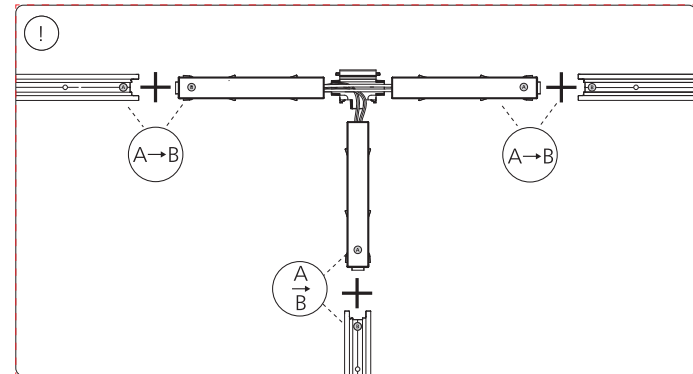

PHILIPS

hue personal wireless lighting

秀 个性化智能照明

Perifo

T形角连接器
Connector T corner

用户手册
User manual

包含 | Incl.

昕诺飞 (中国) 投资有限公司
中国上海市闵行区田林路888弄9号楼
邮编: 200233
服务热线: 8008 201 201 | 4009 201 201
© 2023 Signify Holding
版权所有 | All rights reserved
Last update: 10/2023