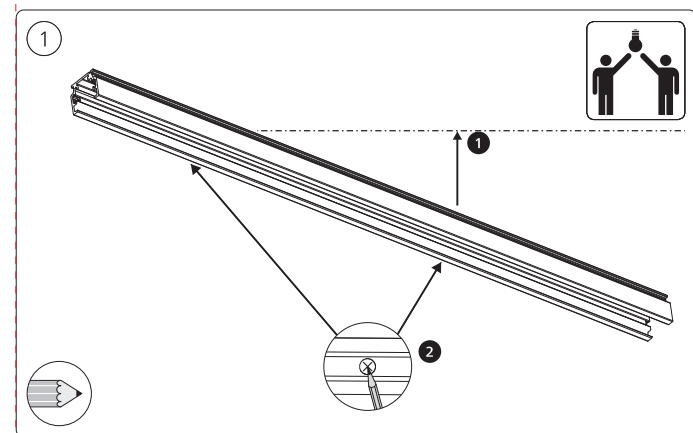

PHILIPS

hue personal wireless lighting

秀 个性化智能照明

Perifo

T形角连接器
Connector T corner

用户手册
User manual

包含 | Incl.

昕诺飞 (中国) 投资有限公司
中国上海市闵行区田林路888弄9号楼
邮编: 200233
服务热线: 8008 201 201 | 4009 201 201
© 2023 Signify Holding
版权所有 | All rights reserved
Last update: 10/2023