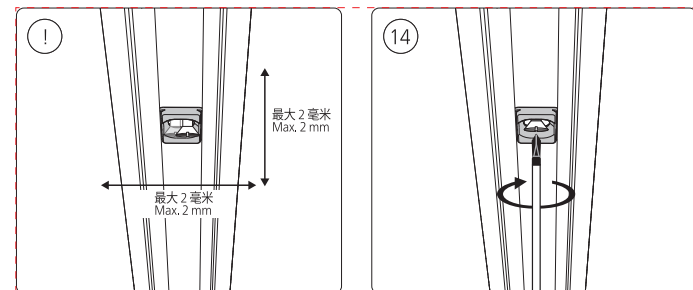

PHILIPS

hue personal wireless lighting

秀 个性化智能照明

Perifo

T形角连接器
Connector T corner

用户手册
User manual

包含 | Incl.

昕诺飞 (中国) 投资有限公司
中国上海市闵行区田林路888弄9号楼
邮编: 200233
服务热线: 8008 201 201 | 4009 201 201
© 2023 Signify Holding
版权所有 | All rights reserved
Last update: 10/2023