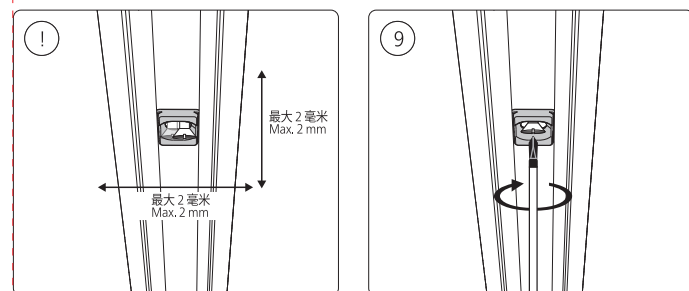

PHILIPS

hue personal wireless lighting

秀 个性化智能照明

Perifo

T形角连接器
Connector T corner

用户手册
User manual

包含 | Incl.

昕诺飞 (中国) 投资有限公司
中国上海市闵行区田林路888弄9号楼
邮编: 200233
服务热线: 8008 201 201 | 4009 201 201
© 2023 Signify Holding
版权所有 | All rights reserved
Last update: 10/2023