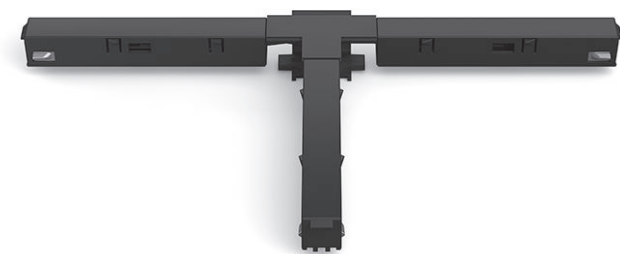

PHILIPS

hue personal wireless lighting

秀 个性化智能照明

Perifo

T形角连接器
Connector T corner

用户手册
User manual

包含 | Incl.

昕诺飞 (中国) 投资有限公司
中国上海市闵行区田林路888弄9号楼
邮编: 200233
服务热线: 8008 201 201 | 4009 201 201
© 2023 Signify Holding
版权所有 | All rights reserved
Last update: 10/2023