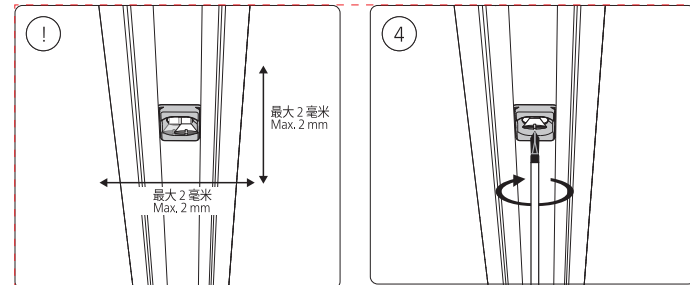

PHILIPS

hue personal wireless lighting

秀 个性化智能照明

Perifo

T形角连接器
Connector T corner

用户手册
User manual

包含 | Incl.

昕诺飞 (中国) 投资有限公司
中国上海市闵行区田林路888弄9号楼
邮编: 200233
服务热线: 8008 201 201 | 4009 201 201
© 2023 Signify Holding
版权所有 | All rights reserved
Last update: 10/2023