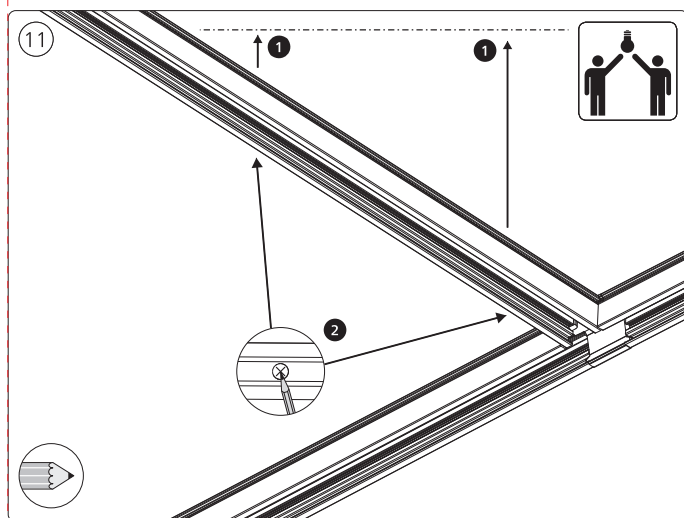

PHILIPS

hue personal wireless lighting

秀 个性化智能照明

Perifo

T形角连接器
Connector T corner

用户手册
User manual

包含 | Incl.

昕诺飞 (中国) 投资有限公司
中国上海市闵行区田林路888弄9号楼
邮编: 200233
服务热线: 8008 201 201 | 4009 201 201
© 2023 Signify Holding
版权所有 | All rights reserved
Last update: 10/2023