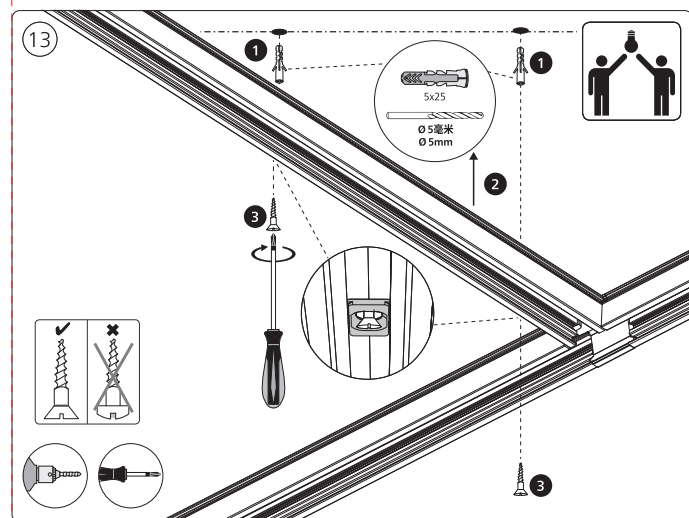

PHILIPS

hue personal wireless lighting

秀 个性化智能照明

Perifo

T形角连接器
Connector T corner

用户手册
User manual

包含 | Incl.

昕诺飞 (中国) 投资有限公司
中国上海市闵行区田林路888弄9号楼
邮编: 200233
服务热线: 8008 201 201 | 4009 201 201
© 2023 Signify Holding
版权所有 | All rights reserved
Last update: 10/2023