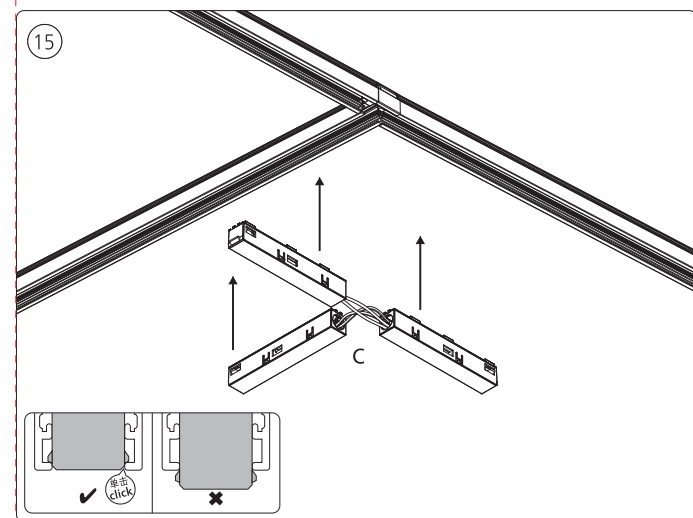

PHILIPS

hue personal wireless lighting

秀 个性化智能照明

Perifo

T形角连接器
Connector T corner

用户手册
User manual

包含 | Incl.

昕诺飞 (中国) 投资有限公司
中国上海市闵行区田林路888弄9号楼
邮编: 200233
服务热线: 8008 201 201 | 4009 201 201
© 2023 Signify Holding
版权所有 | All rights reserved
Last update: 10/2023