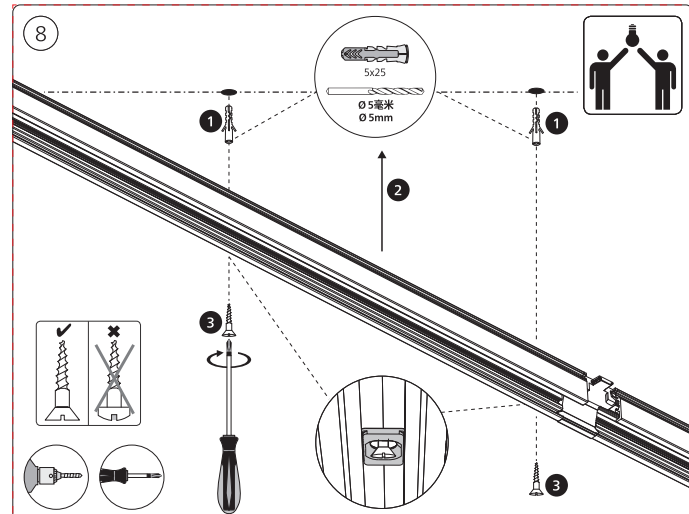

PHILIPS

hue personal wireless lighting

秀 个性化智能照明

Perifo

T形角连接器
Connector T corner

用户手册
User manual

包含 | Incl.

昕诺飞 (中国) 投资有限公司
中国上海市闵行区田林路888弄9号楼
邮编: 200233
服务热线: 8008 201 201 | 4009 201 201
© 2023 Signify Holding
版权所有 | All rights reserved
Last update: 10/2023