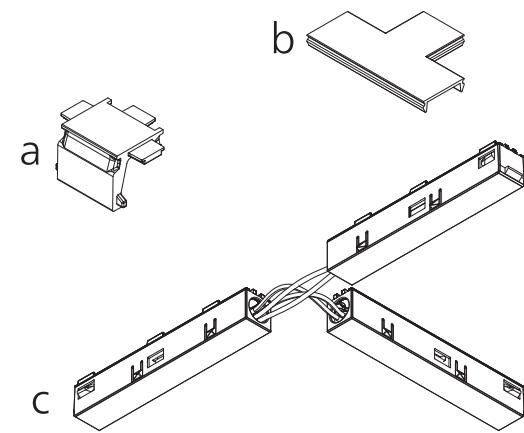

PHILIPS

hue personal wireless lighting

秀 个性化智能照明

Perifo

T形角连接器
Connector T corner

用户手册
User manual

包含 | Incl.

昕诺飞 (中国) 投资有限公司
中国上海市闵行区田林路888弄9号楼
邮编: 200233
服务热线: 8008 201 201 | 4009 201 201
© 2023 Signify Holding
版权所有 | All rights reserved
Last update: 10/2023