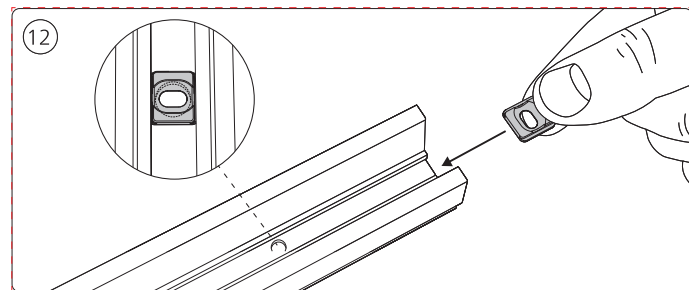

PHILIPS

hue personal wireless lighting

秀 个性化智能照明

Perifo

T形角连接器
Connector T corner

用户手册
User manual

包含 | Incl.

昕诺飞 (中国) 投资有限公司
中国上海市闵行区田林路888弄9号楼
邮编: 200233
服务热线: 8008 201 201 | 4009 201 201
© 2023 Signify Holding
版权所有 | All rights reserved
Last update: 10/2023