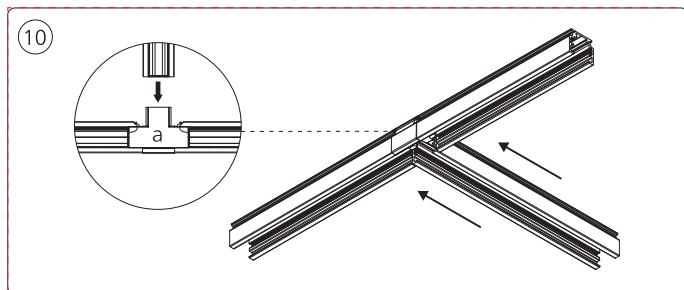

PHILIPS

hue personal wireless lighting

秀 个性化智能照明

Perifo

T形角连接器
Connector T corner

用户手册
User manual

包含 | Incl.

昕诺飞 (中国) 投资有限公司
中国上海市闵行区田林路888弄9号楼
邮编: 200233
服务热线: 8008 201 201 | 4009 201 201
© 2023 Signify Holding
版权所有 | All rights reserved
Last update: 10/2023