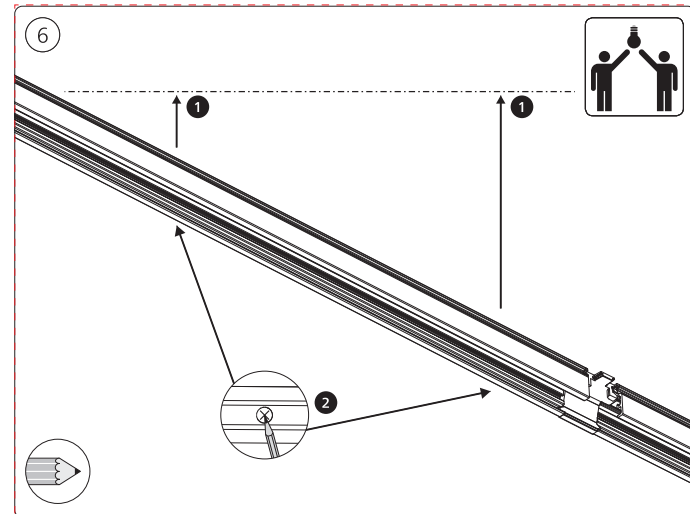

PHILIPS

hue personal wireless lighting

秀 个性化智能照明

Perifo

T形角连接器
Connector T corner

用户手册
User manual

包含 | Incl.

昕诺飞 (中国) 投资有限公司
中国上海市闵行区田林路888弄9号楼
邮编: 200233
服务热线: 8008 201 201 | 4009 201 201
© 2023 Signify Holding
版权所有 | All rights reserved
Last update: 10/2023