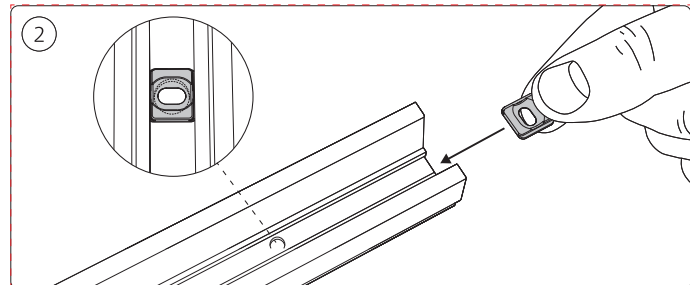

PHILIPS

hue personal wireless lighting

秀 个性化智能照明

Perifo

T形角连接器
Connector T corner

用户手册
User manual

包含 | Incl.

昕诺飞 (中国) 投资有限公司
中国上海市闵行区田林路888弄9号楼
邮编: 200233
服务热线: 8008 201 201 | 4009 201 201
© 2023 Signify Holding
版权所有 | All rights reserved
Last update: 10/2023