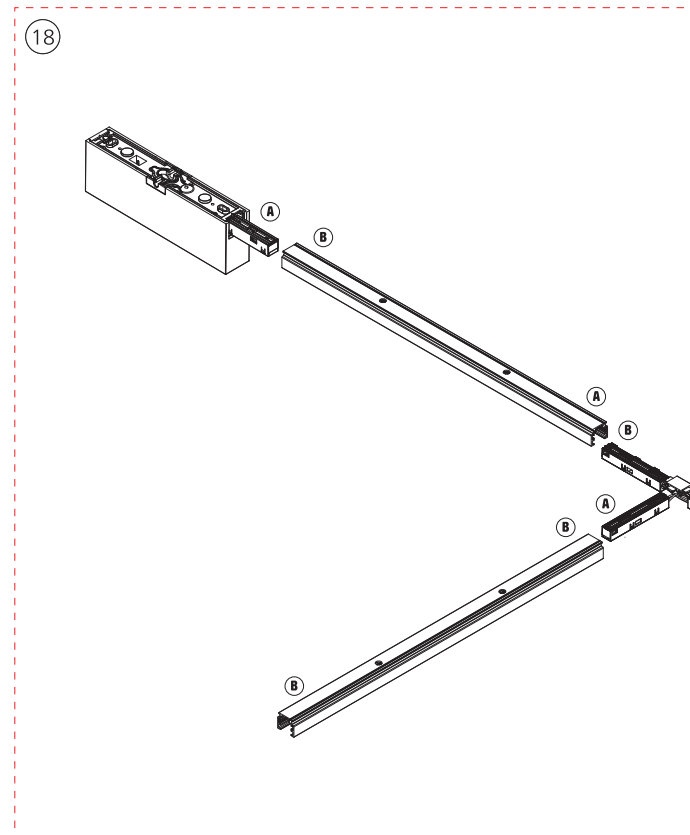

PHILIPS

hue personal wireless lighting

秀 个性化智能照明

Perifo

T形角连接器
Connector T corner

用户手册
User manual

包含 | Incl.

昕诺飞 (中国) 投资有限公司
中国上海市闵行区田林路888弄9号楼
邮编: 200233
服务热线: 8008 201 201 | 4009 201 201
© 2023 Signify Holding
版权所有 | All rights reserved
Last update: 10/2023