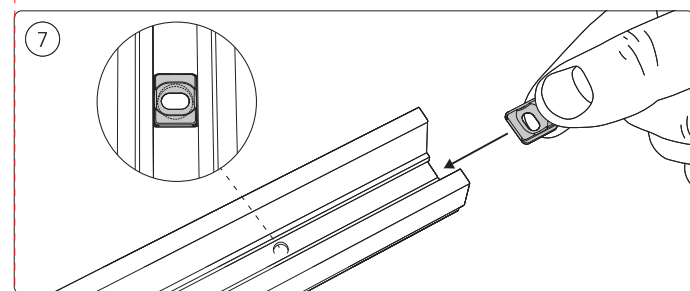

PHILIPS

hue personal wireless lighting

秀 个性化智能照明

Perifo

T形角连接器
Connector T corner

用户手册
User manual

包含 | Incl.

昕诺飞 (中国) 投资有限公司
中国上海市闵行区田林路888弄9号楼
邮编: 200233
服务热线: 8008 201 201 | 4009 201 201
© 2023 Signify Holding
版权所有 | All rights reserved
Last update: 10/2023