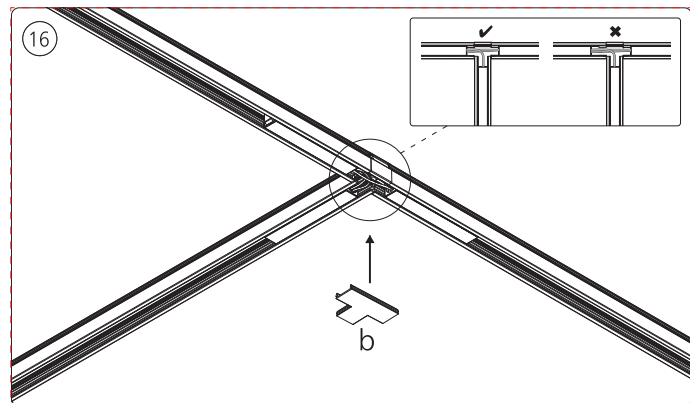

PHILIPS

hue personal wireless lighting

秀 个性化智能照明

Perifo

T形角连接器
Connector T corner

用户手册
User manual

包含 | Incl.

昕诺飞 (中国) 投资有限公司
中国上海市闵行区田林路888弄9号楼
邮编: 200233
服务热线: 8008 201 201 | 4009 201 201
© 2023 Signify Holding
版权所有 | All rights reserved
Last update: 10/2023