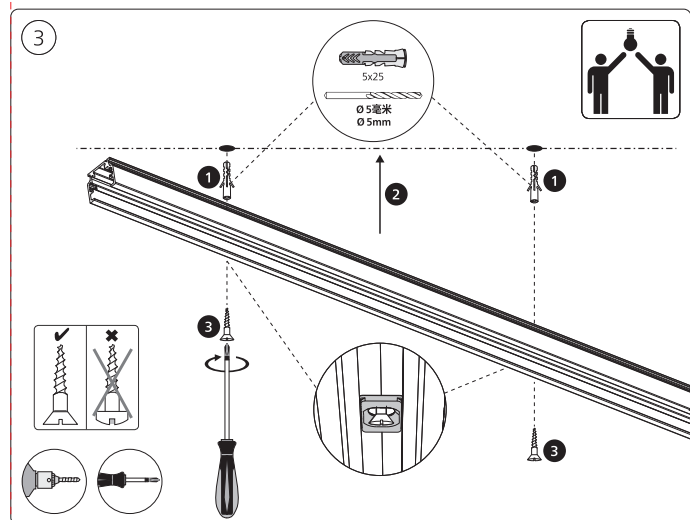

PHILIPS

hue personal wireless lighting

秀 个性化智能照明

Perifo

T形角连接器
Connector T corner

用户手册
User manual

包含 | Incl.

昕诺飞 (中国) 投资有限公司
中国上海市闵行区田林路888弄9号楼
邮编: 200233
服务热线: 8008 201 201 | 4009 201 201
© 2023 Signify Holding
版权所有 | All rights reserved
Last update: 10/2023