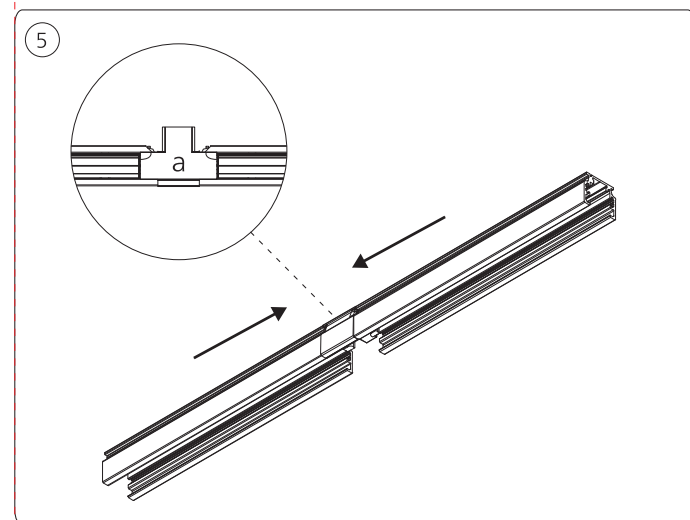

PHILIPS

hue personal wireless lighting

秀 个性化智能照明

Perifo

T形角连接器
Connector T corner

用户手册
User manual

包含 | Incl.

昕诺飞 (中国) 投资有限公司
中国上海市闵行区田林路888弄9号楼
邮编: 200233
服务热线: 8008 201 201 | 4009 201 201
© 2023 Signify Holding
版权所有 | All rights reserved
Last update: 10/2023