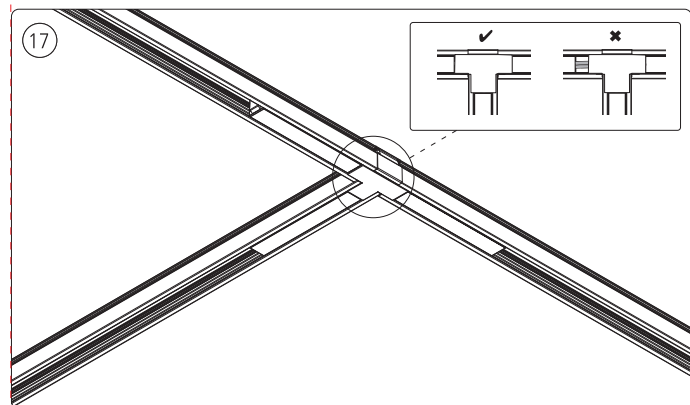

PHILIPS

hue personal wireless lighting

秀 个性化智能照明

Perifo

T形角连接器
Connector T corner

用户手册
User manual

包含 | Incl.

昕诺飞 (中国) 投资有限公司
中国上海市闵行区田林路888弄9号楼
邮编: 200233
服务热线: 8008 201 201 | 4009 201 201
© 2023 Signify Holding
版权所有 | All rights reserved
Last update: 10/2023