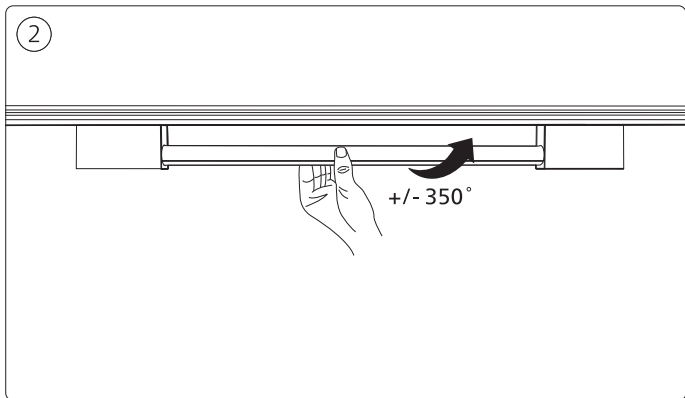

Light tube

HUE 序列号
HUE serial number

用户手册
User manual

长款渐变灯管
gradient light tube large

短款渐变灯管
gradient light tube compact

1

3a

3b