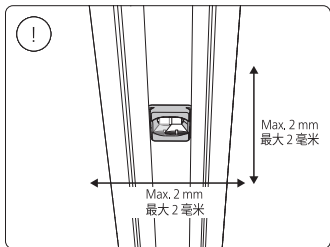

Corner connector external
外部转角连接件

Corner connector internal
内部转角连接件

Connector straight
I型连接件

Rail | 磁吸轨道

Rail cover
导轨盖

End-cap | 端盖

5x25

Excl./不包括

Ø 5mm | 毫米

installation option

安装选项

6

GO TO | 转至

7

GO TO | 转至

12

GO TO | 转至

18

9

17

!Max. 15m
最大 15 米

GO TO | 转至

7

!Max. 15m
最大 15 米