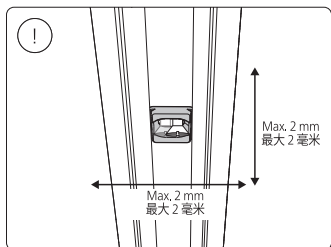

Corner connector external
外部转角连接件

Corner connector internal
内部转角连接件

Connector straight
I型连接件

Rail | 磁吸轨道

Rail cover
导轨盖

End-cap | 端盖

5x25

Excl./不包括

Ø 5mm | 毫米

installation option

安装选项

6

GO TO | 转至

7

GO TO | 转至

12

GO TO | 转至

18

9

17

!Max. 15m
最大 15 米

GO TO | 转至

7

!Max. 15m
最大 15 米