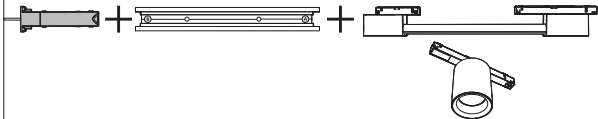

Corner connector external
外部转角连接件

Corner connector internal
内部转角连接件

Connector straight
I型连接件

Rail | 磁吸轨道

Rail cover
导轨盖

End-cap | 端盖

5x25

Excl./不包括

Ø 5mm | 毫米

installation option

安装选项

6

GO TO | 转至

7

GO TO | 转至

12