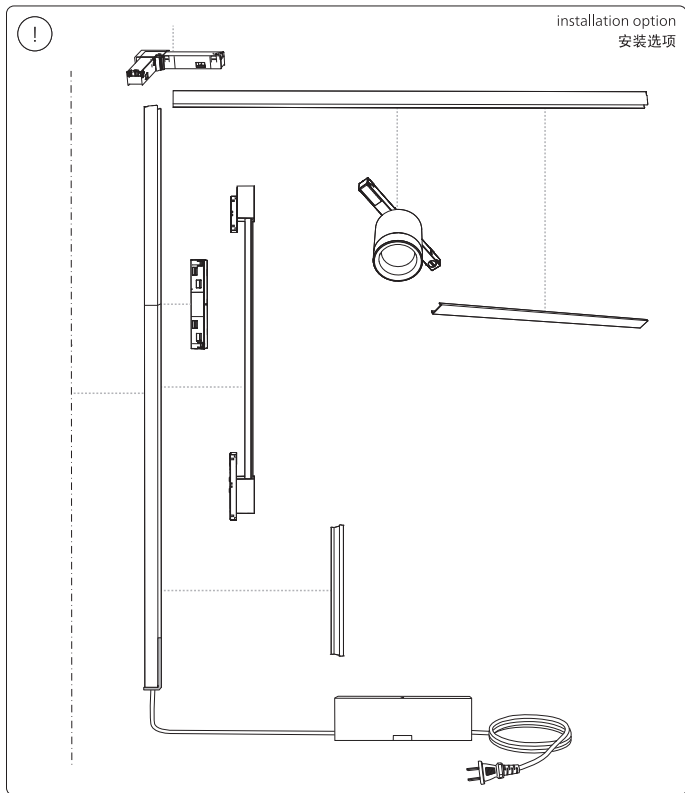

PHILIPS

hue personal
wireless
lighting

秀 个性化智能照明

Perifo

墙面安装应用

Wall

用户手册 (针对所有Perifo导轨灯具)
User manual (for all Perifo track luminaires)

Power supply unit wall
墙壁安装适用电源设备

Corner connector external
外部转角连接件

Corner connector internal
内部转角连接件

Connector straight
I型连接件

Rail | 磁吸轨道

Rail cover
导轨盖

End-cap | 端盖

5x25

Excl./不包括

Ø 5mm | 毫米

installation option

安装选项

6

GO TO | 转至

7

GO TO | 转至

12