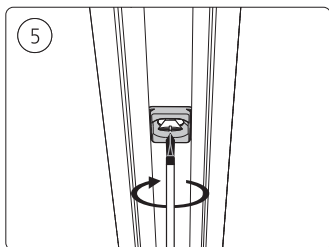

Corner connector external
外部转角连接件

Corner connector internal
内部转角连接件

Connector straight
I型连接件

Rail | 磁吸轨道

Rail cover
导轨盖

End-cap | 端盖

5x25

Excl./不包括

Ø 5mm | 毫米

installation option

安装选项

6

GO TO | 转至

7

GO TO | 转至

12