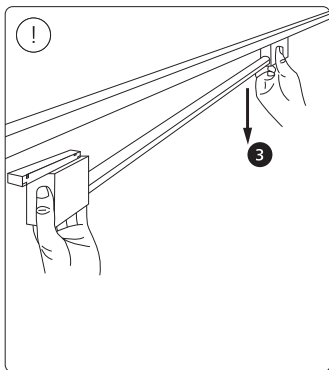

Light tube

HUE 序列号
HUE serial number

用户手册
User manual

长款渐变灯管
gradient light tube large

短款渐变灯管
gradient light tube compact

1

3a

3b