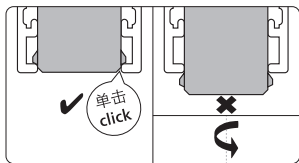

Light tube

HUE 序列号
HUE serial number

用户手册
User manual

长款渐变灯管
gradient light tube large

短款渐变灯管
gradient light tube compact

1

3a

3b