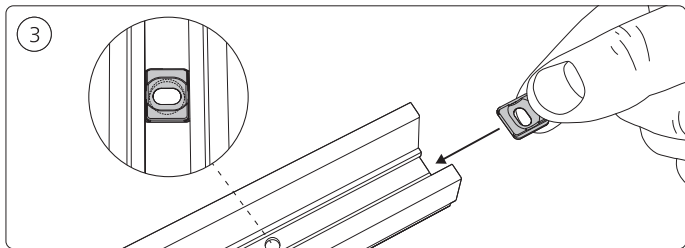

Corner connector external
外部转角连接件

Corner connector internal
内部转角连接件

Connector straight
I型连接件

Rail | 磁吸轨道

Rail cover
导轨盖

End-cap | 端盖

5x25

Excl./不包括

Ø 5mm | 毫米

installation option

安装选项

6

GO TO | 转至

7

GO TO | 转至

12