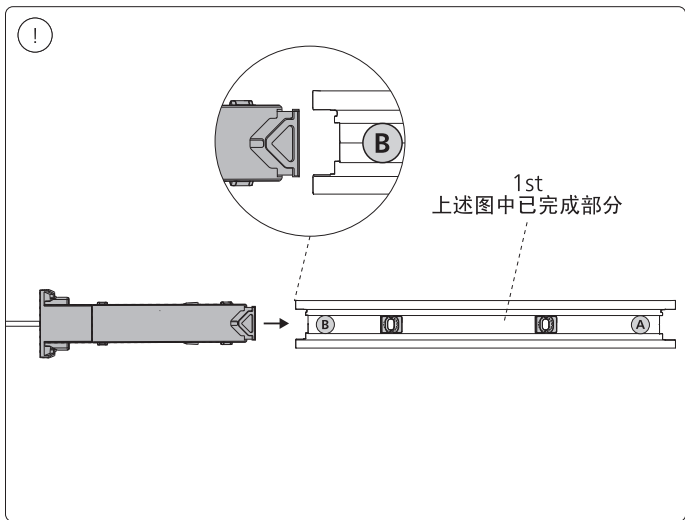

Corner connector external
外部转角连接件

Corner connector internal
内部转角连接件

Connector straight
I型连接件

Rail | 磁吸轨道

Rail cover
导轨盖

End-cap | 端盖

5x25

Excl./不包括

Ø 5mm | 毫米

installation option

安装选项

6

GO TO | 转至

7

GO TO | 转至

12