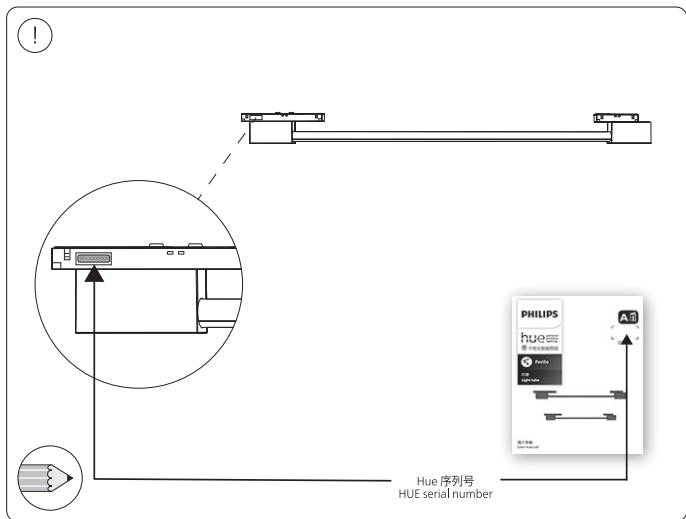

Light tube

HUE 序列号
HUE serial number

用户手册
User manual

长款渐变灯管
gradient light tube large

短款渐变灯管
gradient light tube compact

1

3a

3b