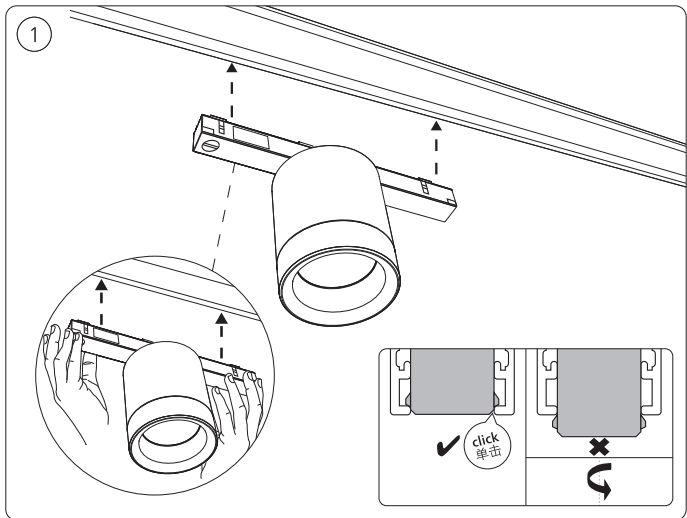

用户手册
User manual

包含 | Incl.

不包括 | Excl.

IP20

3a

3b

昕诺飞（中国）投资有限公司
中国上海市闵行区田林路888弄9号楼
邮编：200233
服务热线：8008 201 201 | 4009 201 201

© 2023 Signify Holding
All rights reserved
版权所有