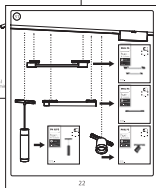

Light tube

HUE 序列号
HUE serial number

用户手册
User manual

长款渐变灯管
gradient light tube large

短款渐变灯管
gradient light tube compact

1

3a

3b