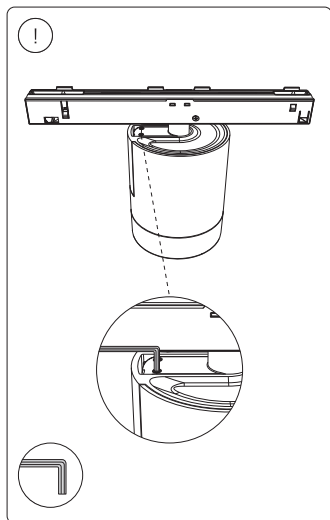

用户手册
User manual

包含 | Incl.

不包括 | Excl.

IP20

3a

3b

昕诺飞（中国）投资有限公司
中国上海市闵行区田林路888弄9号楼
邮编：200233
服务热线：8008 201 201 | 4009 201 201

© 2023 Signify Holding
All rights reserved
版权所有