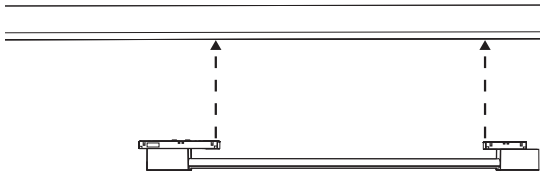

Light tube

HUE 序列号
HUE serial number

用户手册
User manual

长款渐变灯管
gradient light tube large

短款渐变灯管
gradient light tube compact

1

3a

3b