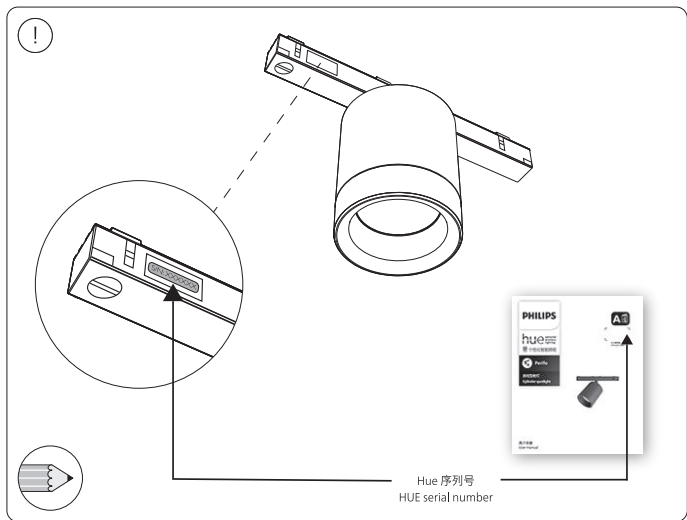

用户手册
User manual

包含 | Incl.

不包括 | Excl.

IP20

3a

3b

昕诺飞（中国）投资有限公司
中国上海市闵行区田林路888弄9号楼
邮编：200233
服务热线：8008 201 201 | 4009 201 201

© 2023 Signify Holding
All rights reserved
版权所有