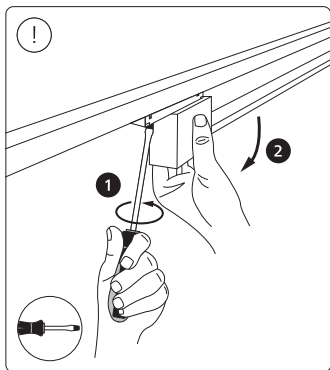

Light tube

HUE 序列号
HUE serial number

用户手册
User manual

长款渐变灯管
gradient light tube large

短款渐变灯管
gradient light tube compact

1

3a

3b