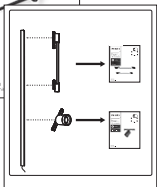

Light tube

HUE 序列号
HUE serial number

用户手册
User manual

长款渐变灯管
gradient light tube large

短款渐变灯管
gradient light tube compact

1

3a

3b