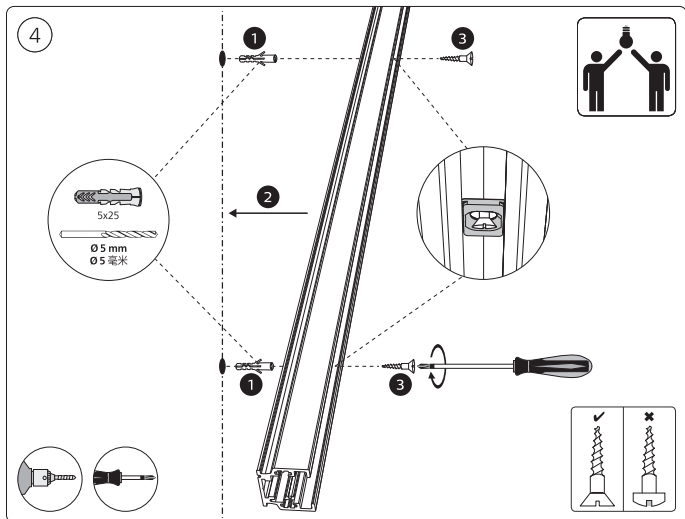

Corner connector external
外部转角连接件

Corner connector internal
内部转角连接件

Connector straight
I型连接件

Rail | 磁吸轨道

Rail cover
导轨盖

End-cap | 端盖

5x25

Excl./不包括

Ø 5mm | 毫米

installation option

安装选项

6

GO TO | 转至

7

GO TO | 转至

12