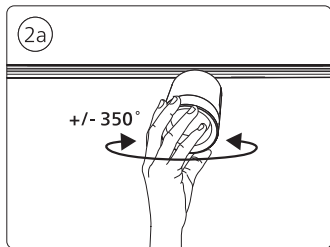

用户手册
User manual

包含 | Incl.

不包括 | Excl.

IP20

3a

3b

昕诺飞（中国）投资有限公司
中国上海市闵行区田林路888弄9号楼
邮编：200233
服务热线：8008 201 201 | 4009 201 201

© 2023 Signify Holding
All rights reserved
版权所有