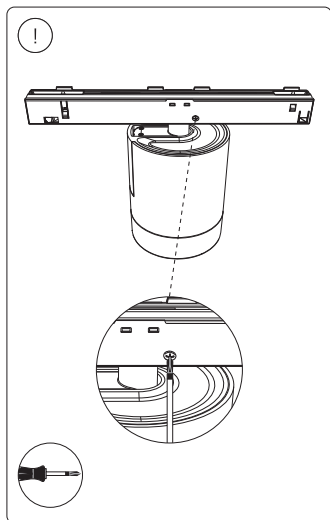

用户手册
User manual

包含 | Incl.

不包括 | Excl.

IP20

3a

3b

昕诺飞（中国）投资有限公司
中国上海市闵行区田林路888弄9号楼
邮编：200233
服务热线：8008 201 201 | 4009 201 201

© 2023 Signify Holding
All rights reserved
版权所有