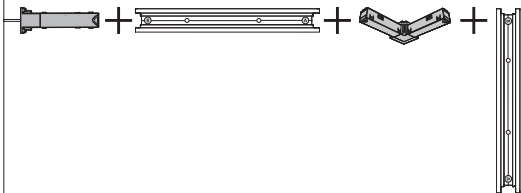

Corner connector external
外部转角连接件

Corner connector internal
内部转角连接件

Connector straight
I型连接件

Rail | 磁吸轨道

Rail cover
导轨盖

End-cap | 端盖

5x25

Excl./不包括

Ø 5mm | 毫米

installation option

安装选项

6

GO TO | 转至

7

GO TO | 转至

12