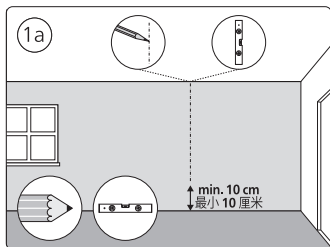

Corner connector external
外部转角连接件

Corner connector internal
内部转角连接件

Connector straight
I型连接件

Rail | 磁吸轨道

Rail cover
导轨盖

End-cap | 端盖

5x25

Excl./不包括

Ø 5mm | 毫米

installation option

安装选项

6

GO TO | 转至

7

GO TO | 转至

12