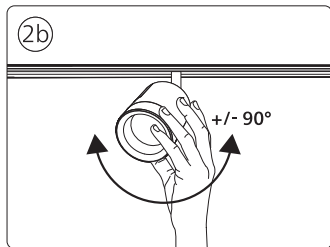

用户手册
User manual

包含 | Incl.

不包括 | Excl.

IP20

3a

3b

昕诺飞（中国）投资有限公司
中国上海市闵行区田林路888弄9号楼
邮编：200233
服务热线：8008 201 201 | 4009 201 201

© 2023 Signify Holding
All rights reserved
版权所有