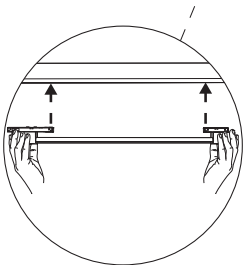

Light tube

HUE 序列号
HUE serial number

用户手册
User manual

长款渐变灯管
gradient light tube large

短款渐变灯管
gradient light tube compact

1

3a

3b