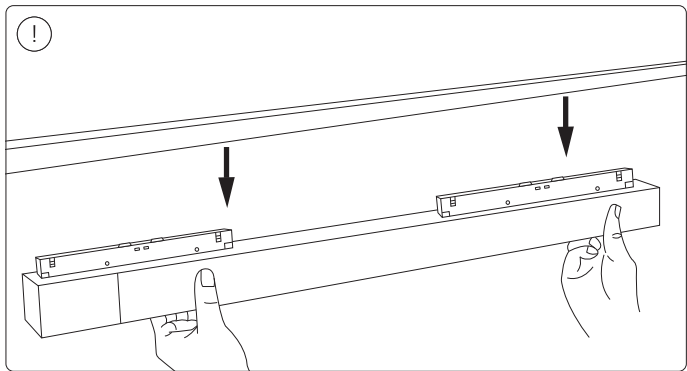

用户手册
User manual

包含 | Incl.

1

2

昕诺飞（中国）投资有限公司
中国上海市闵行区田林路888弄9号楼
邮编：200233
服务热线：8008 201 201 | 4009 201 201

© 2023 Signify Holding
All rights reserved
版权所有

Last update: 06/2023

www.philips-hue.com