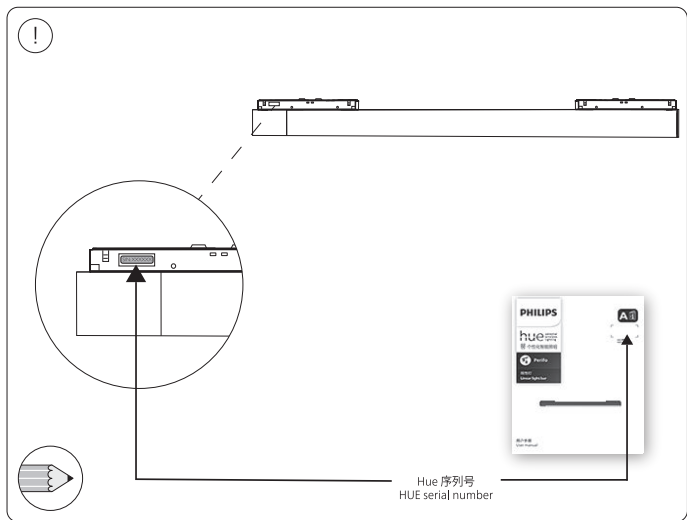

324166080981

PHILIPS

hue personal
wireless
lighting

秀 个性化智能照明

Perifo

线性灯

Linear light bar

HUE 序列号
HUE serial number

用户手册
User manual

包含 | Incl.

1

2

昕诺飞（中国）投资有限公司
中国上海市闵行区田林路888弄9号楼
邮编：200233
服务热线：8008 201 201 | 4009 201 201

© 2023 Signify Holding
All rights reserved
版权所有

Last update: 06/2023

www.philips-hue.com