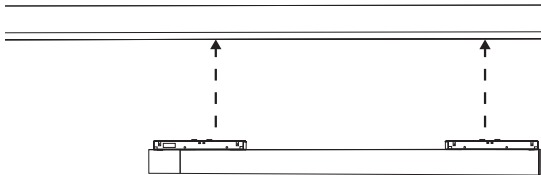

用户手册
User manual

包含 | Incl.

1

2

昕诺飞（中国）投资有限公司
中国上海市闵行区田林路888弄9号楼
邮编：200233
服务热线：8008 201 201 | 4009 201 201

© 2023 Signify Holding
All rights reserved
版权所有

Last update: 06/2023

www.philips-hue.com