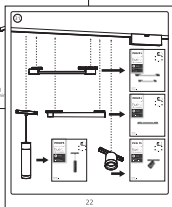

用户手册
User manual

包含 | Incl.

1

2

昕诺飞（中国）投资有限公司
中国上海市闵行区田林路888弄9号楼
邮编：200233
服务热线：8008 201 201 | 4009 201 201

© 2023 Signify Holding
All rights reserved
版权所有

Last update: 06/2023

www.philips-hue.com