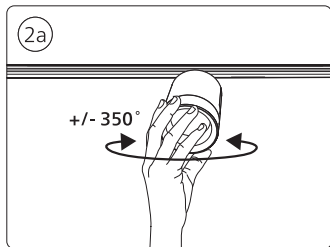

不包括 | Excl.

IP20

3a

3b

昕诺飞（中国）投资有限公司
中国上海市闵行区田林路888弄9号楼
邮编：200233
服务热线：8008 201 201 | 4009 201 201

© 2023 Signify Holding
All rights reserved
版权所有

Last update: 06/2023

www.philips-hue.com