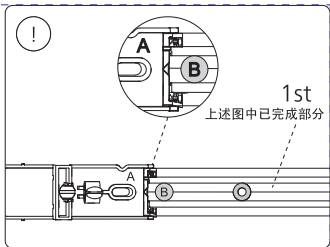

Power supply | Ceiling 1-point
电源 | 单端

Bracket | with ceiling box cover
支架 | 带箱盖

Corner connector external
外部转角连接件

Corner connector internal
内部转角连接件

Connector straight
I型连接件

Rail | 磁吸轨道

Rail cover
导轨盖

End-cap | 端盖

5x25

不包括 | Excl.

Ø 5mm | 毫米

3a

3b

10

12

GO TO | 转至

13

GO TO | 转至

18

GO TO | 转至

23

GO TO | 转至

28

13