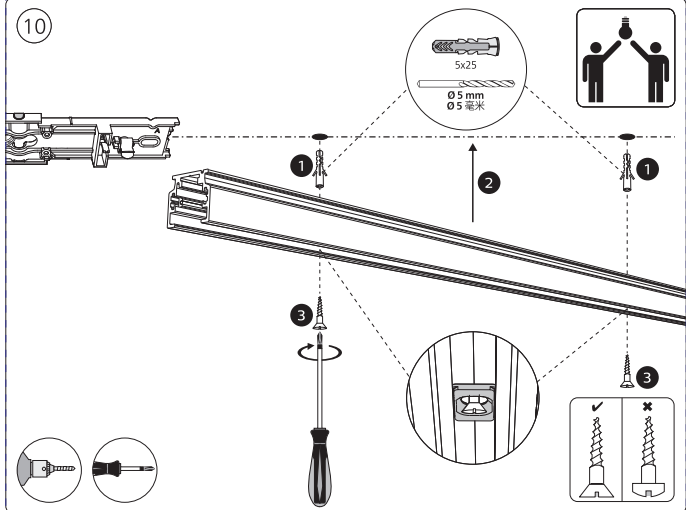

Power supply | Ceiling 1-point
电源 | 单端

Bracket | with ceiling box cover
支架 | 带箱盖

Corner connector external
外部转角连接件

Corner connector internal
内部转角连接件

Connector straight
I型连接件

Rail | 磁吸轨道

Rail cover
导轨盖

End-cap | 端盖

5x25

不包括 | Excl.

Ø 5mm | 毫米

3a

3b

10

12

GO TO | 转至