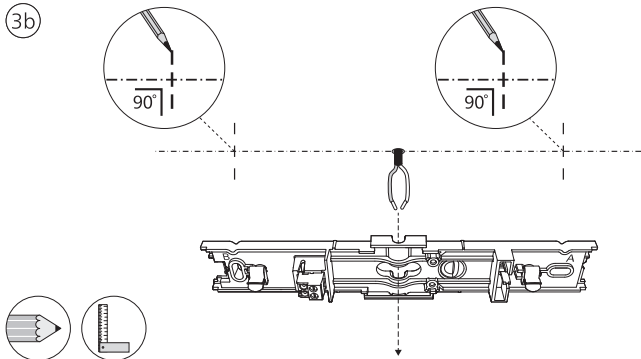

Power supply | Ceiling 1-point
电源 | 单端

Bracket | with ceiling box cover
支架 | 带箱盖

Corner connector external
外部转角连接件

Corner connector internal
内部转角连接件

Connector straight
I型连接件

Rail | 磁吸轨道

Rail cover
导轨盖

End-cap | 端盖

5x25

不包括 | Excl.

Ø 5mm | 毫米

3a

3b

10

12

GO TO | 转至