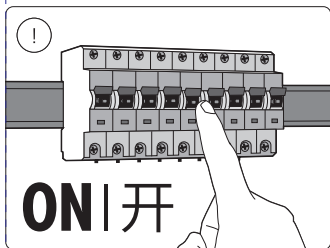

!

32

33

昕诺飞（中国）投资有限公司
中国上海市闵行区田林路888弄9 号楼
邮编：200233
服务热线：8008 201 201 | 4009 201 201

www.philips-hue.com

© 2023 Signify Holding
All rights reserved
版权所有
Last update: 07/2023

324166080961

PHILIPS