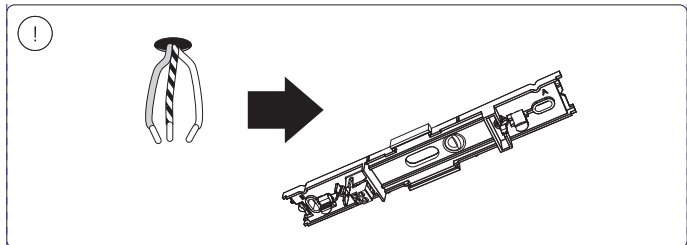

Power supply | Ceiling 1-point
电源 | 单端

Bracket | with ceiling box cover
支架 | 带箱盖

Corner connector external
外部转角连接件

Corner connector internal
内部转角连接件

Connector straight
I型连接件

Rail | 磁吸轨道

Rail cover
导轨盖

End-cap | 端盖

5x25

不包括 | Excl.

Ø 5mm | 毫米

3a

3b

10

12

GO TO | 转至