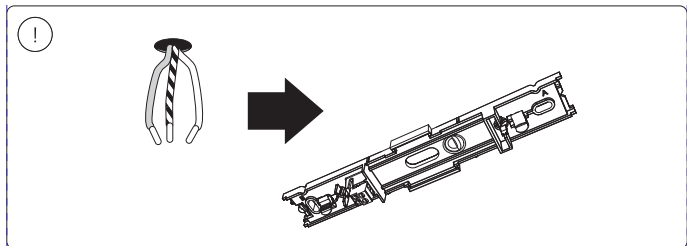

Power supply | Ceiling 1-point  
电源 | 单端

Bracket | with ceiling box cover  
支架 | 带箱盖

Corner connector external  
外部转角连接件

Corner connector internal  
内部转角连接件

Connector straight  
I型连接件

Rail | 磁吸轨道

Rail cover  
导轨盖

End-cap | 端盖

5x25

不包括 | Excl.

Ø 5mm | 毫米

3a

3b

10

12

GO TO | 转至

13

GO TO | 转至

18

GO TO | 转至

23

GO TO | 转至

28