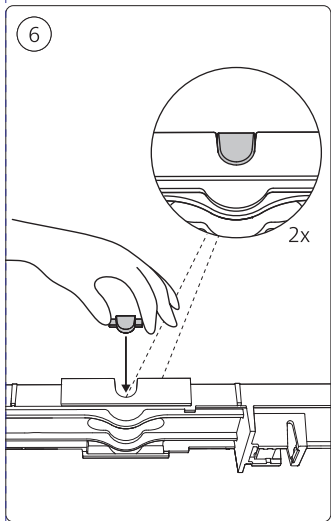

Power supply | Ceiling 1-point  
电源 | 单端

Bracket | with ceiling box cover  
支架 | 带箱盖

Corner connector external  
外部转角连接件

Corner connector internal  
内部转角连接件

Connector straight  
I型连接件

Rail | 磁吸轨道

Rail cover  
导轨盖

End-cap | 端盖

5x25

不包括 | Excl.

Ø 5mm | 毫米

3a

3b

10

12