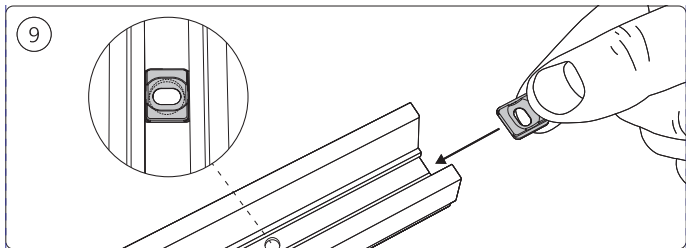

Power supply | Ceiling 1-point  
电源 | 单端

Bracket | with ceiling box cover  
支架 | 带箱盖

Corner connector external  
外部转角连接件

Corner connector internal  
内部转角连接件

Connector straight  
I型连接件

Rail | 磁吸轨道

Rail cover  
导轨盖

End-cap | 端盖

5x25

不包括 | Excl.

Ø 5mm | 毫米

3a

3b

10

12

GO TO | 转至

13

GO TO | 转至

18

GO TO | 转至

23

GO TO | 转至

28