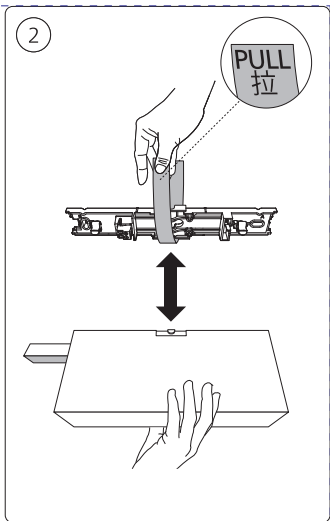

Power supply | Ceiling 1-point  
电源 | 单端

Bracket | with ceiling box cover  
支架 | 带箱盖

Corner connector external  
外部转角连接件

Corner connector internal  
内部转角连接件

Connector straight  
I型连接件

Rail | 磁吸轨道

Rail cover  
导轨盖

End-cap | 端盖

5x25

不包括 | Excl.

Ø 5mm | 毫米

3a

3b

10

12