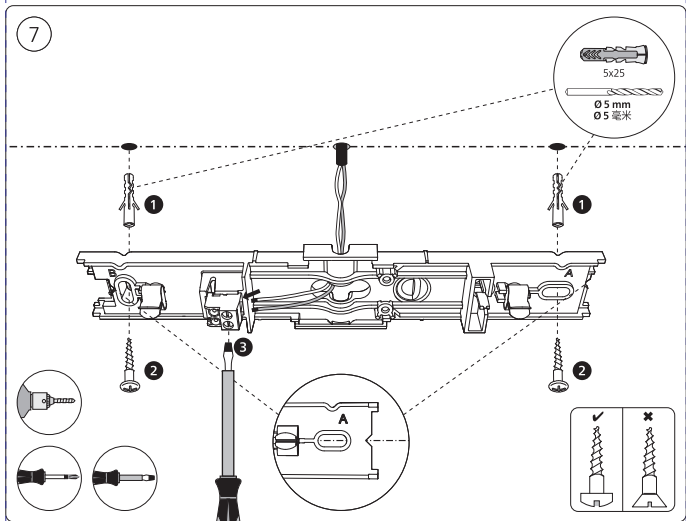

Power supply | Ceiling 1-point  
电源 | 单端

Bracket | with ceiling box cover  
支架 | 带箱盖

Corner connector external  
外部转角连接件

Corner connector internal  
内部转角连接件

Connector straight  
I型连接件

Rail | 磁吸轨道

Rail cover  
导轨盖

End-cap | 端盖

5x25

不包括 | Excl.

Ø 5mm | 毫米

3a

3b

10

12

GO TO | 转至

13

GO TO | 转至

18

GO TO | 转至

23

GO TO | 转至

28