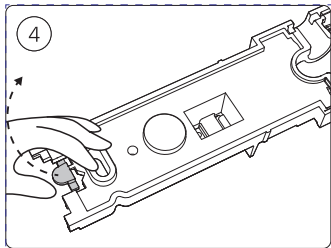

Power supply | Ceiling 1-point  
电源 | 单端

Bracket | with ceiling box cover  
支架 | 带箱盖

Corner connector external  
外部转角连接件

Corner connector internal  
内部转角连接件

Connector straight  
I型连接件

Rail | 磁吸轨道

Rail cover  
导轨盖

End-cap | 端盖

5x25

不包括 | Excl.

Ø 5mm | 毫米

3a

3b

10

12

GO TO | 转至

13

GO TO | 转至

18

GO TO | 转至

23

GO TO | 转至

28