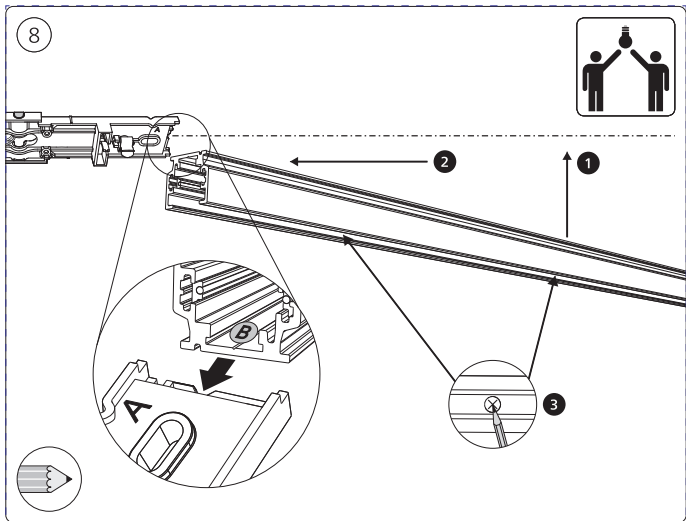

Power supply | Ceiling 1-point  
电源 | 单端

Bracket | with ceiling box cover  
支架 | 带箱盖

Corner connector external  
外部转角连接件

Corner connector internal  
内部转角连接件

Connector straight  
I型连接件

Rail | 磁吸轨道

Rail cover  
导轨盖

End-cap | 端盖

5x25

不包括 | Excl.

Ø 5mm | 毫米

3a

3b

10

12

GO TO | 转至

13

GO TO | 转至

18

GO TO | 转至

23

GO TO | 转至

28