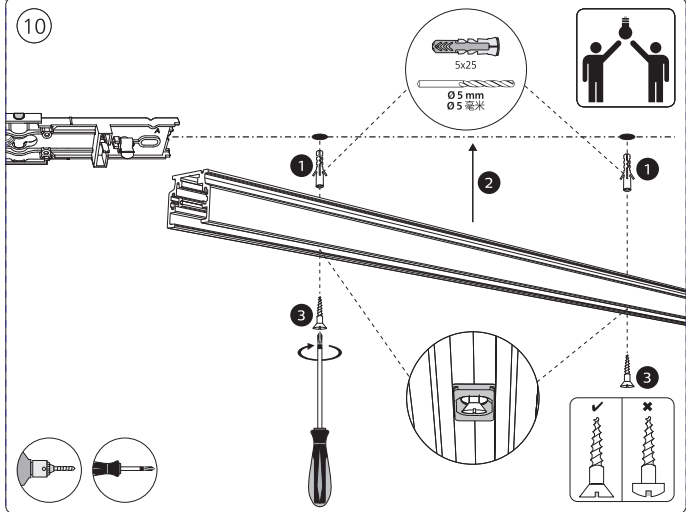

Power supply | Ceiling 1-point  
电源 | 单端

Bracket | with ceiling box cover  
支架 | 带箱盖

Corner connector external  
外部转角连接件

Corner connector internal  
内部转角连接件

Connector straight  
I型连接件

Rail | 磁吸轨道

Rail cover  
导轨盖

End-cap | 端盖

5x25

不包括 | Excl.

Ø 5mm | 毫米

3a

3b

10

12

GO TO | 转至

13

GO TO | 转至

18

GO TO | 转至

23

GO TO | 转至

28