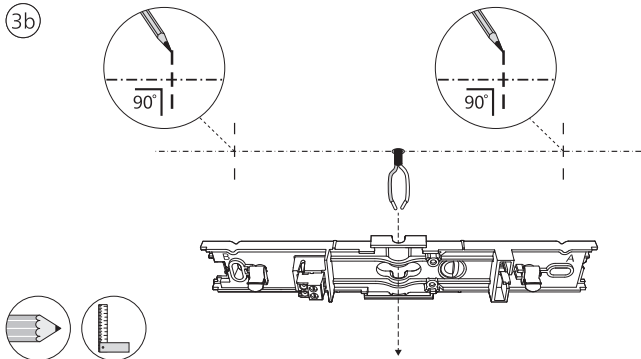

Power supply | Ceiling 1-point  
电源 | 单端

Bracket | with ceiling box cover  
支架 | 带箱盖

Corner connector external  
外部转角连接件

Corner connector internal  
内部转角连接件

Connector straight  
I型连接件

Rail | 磁吸轨道

Rail cover  
导轨盖

End-cap | 端盖

5x25

不包括 | Excl.

Ø 5mm | 毫米

3a

3b

10

12