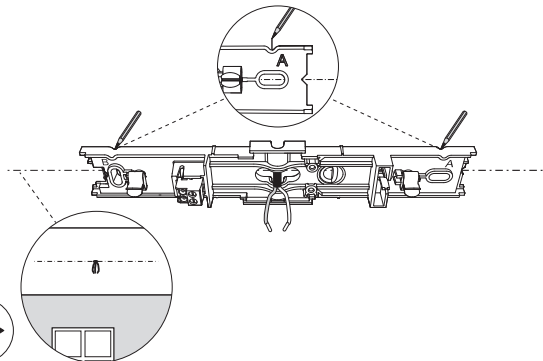

Power supply | Ceiling 1-point  
电源 | 单端

Bracket | with ceiling box cover  
支架 | 带箱盖

Corner connector external  
外部转角连接件

Corner connector internal  
内部转角连接件

Connector straight  
I型连接件

Rail | 磁吸轨道

Rail cover  
导轨盖

End-cap | 端盖

5x25

不包括 | Excl.

Ø 5mm | 毫米

3a

3b

10

12

GO TO | 转至

13

GO TO | 转至

18

GO TO | 转至

23

GO TO | 转至

28