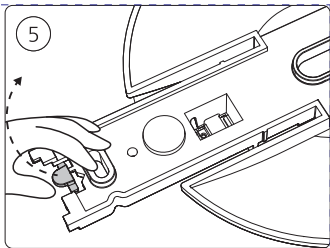

Power supply | Ceiling 1-point  
电源 | 单端

Bracket | with ceiling box cover  
支架 | 带箱盖

Corner connector external  
外部转角连接件

Corner connector internal  
内部转角连接件

Connector straight  
I型连接件

Rail | 磁吸轨道

Rail cover  
导轨盖

End-cap | 端盖

5x25

不包括 | Excl.

Ø 5mm | 毫米

3a

3b

10

12

GO TO | 转至

13

GO TO | 转至

18

GO TO | 转至

23

GO TO | 转至

28