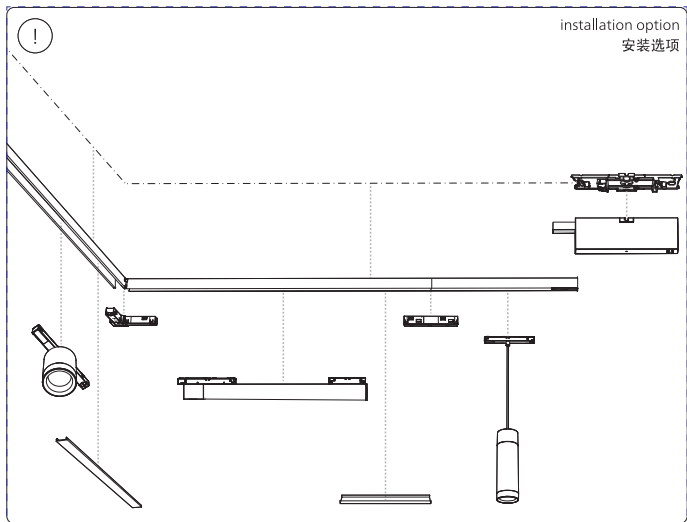

Power supply | Ceiling 1-point  
电源 | 单端

Bracket | with ceiling box cover  
支架 | 带箱盖

Corner connector external  
外部转角连接件

Corner connector internal  
内部转角连接件

Connector straight  
I型连接件

Rail | 磁吸轨道

Rail cover  
导轨盖

End-cap | 端盖

5x25

不包括 | Excl.

Ø 5mm | 毫米

3a

3b

10

12

GO TO | 转至

13

GO TO | 转至

18

GO TO | 转至

23

GO TO | 转至

28