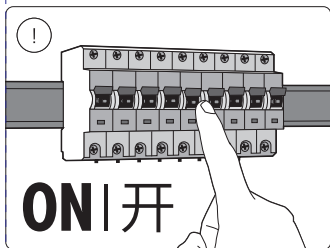

31

!

32

33

昕诺飞（中国）投资有限公司  
中国上海市闵行区田林路888弄9 号楼  
邮编：200233  
服务热线：8008 201 201 | 4009 201 201

[www.philips-hue.com](http://www.philips-hue.com)

© 2023 Signify Holding  
All rights reserved  
版权所有  
Last update: 07/2023