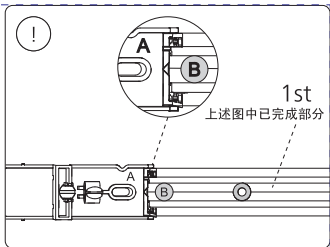

Power supply | Ceiling 1-point  
电源 | 单端

Bracket | with ceiling box cover  
支架 | 带箱盖

Corner connector external  
外部转角连接件

Corner connector internal  
内部转角连接件

Connector straight  
I型连接件

Rail | 磁吸轨道

Rail cover  
导轨盖

End-cap | 端盖

5x25

不包括 | Excl.

Ø 5mm | 毫米

3a

3b

10

12

GO TO | 转至

13

GO TO | 转至

18

GO TO | 转至

23

GO TO | 转至

28