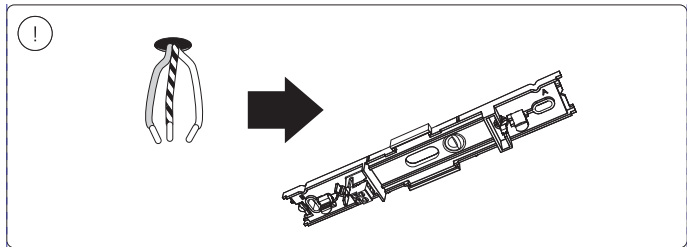

Power supply | Ceiling 1-point
电源 | 单端

Bracket | with ceiling box cover
支架 | 带箱盖

Corner connector external
外部转角连接件

Corner connector internal
内部转角连接件

Connector straight
I型连接件

Rail | 磁吸轨道

Rail cover
导轨盖

(2)

End-cap | 端盖

5x25

不包括 | Excl.

Ø 5mm | 毫米

3a

3b

10

12

GO TO | 转至

13

GO TO | 转至

18

GO TO | 转至

23

GO TO | 转至

28