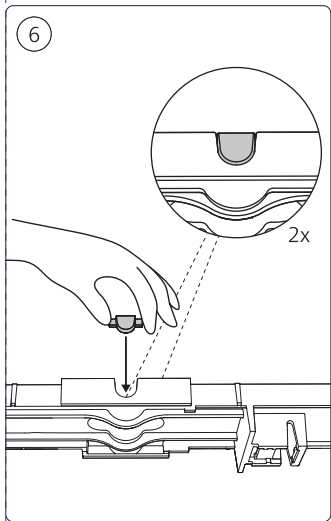

Power supply | Ceiling 1-point
电源 | 单端

Bracket | with ceiling box cover
支架 | 带箱盖

Corner connector external
外部转角连接件

Corner connector internal
内部转角连接件

Connector straight
I型连接件

Rail | 磁吸轨道

Rail cover
导轨盖

(2)

End-cap | 端盖

5x25

不包括 | Excl.

Ø 5mm | 毫米

3a

3b

10

12