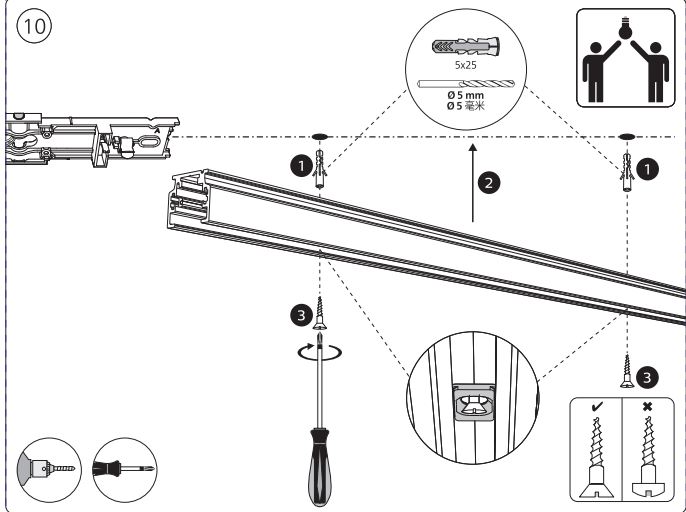

Power supply | Ceiling 1-point
电源 | 单端

Bracket | with ceiling box cover
支架 | 带箱盖

Corner connector external
外部转角连接件

Corner connector internal
内部转角连接件

Connector straight
I型连接件

Rail | 磁吸轨道

Rail cover
导轨盖

(2)

End-cap | 端盖

5x25

不包括 | Excl.

Ø 5mm | 毫米

3a

3b

10

12

GO TO | 转至

13

GO TO | 转至

18

GO TO | 转至

23

GO TO | 转至

28