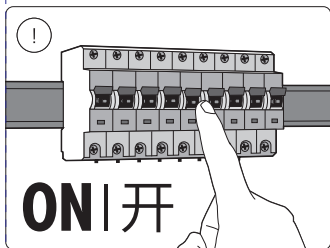

31

!

32

33

昕诺飞（中国）投资有限公司
中国上海市闵行区田林路888弄9 号楼
邮编：200233
服务热线：8008 201 201 | 4009 201 201

www.philips-hue.com

© 2023 Signify Holding
All rights reserved
版权所有
Last update: 07/2023

324166080961