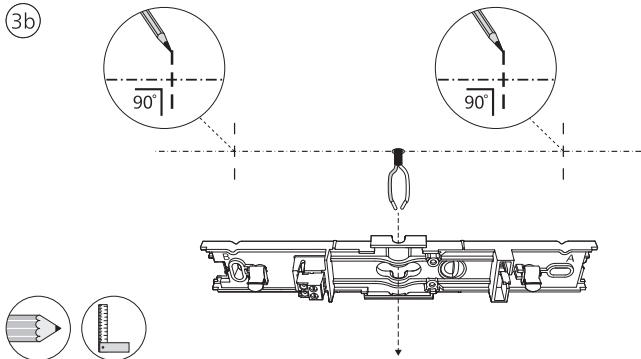

Power supply | Ceiling 1-point
电源 | 单端

Bracket | with ceiling box cover
支架 | 带箱盖

Corner connector external
外部转角连接件

Corner connector internal
内部转角连接件

Connector straight
I型连接件

Rail | 磁吸轨道

Rail cover
导轨盖

(2)

End-cap | 端盖

5x25

不包括 | Excl.

Ø 5mm | 毫米

3a

3b

10

12