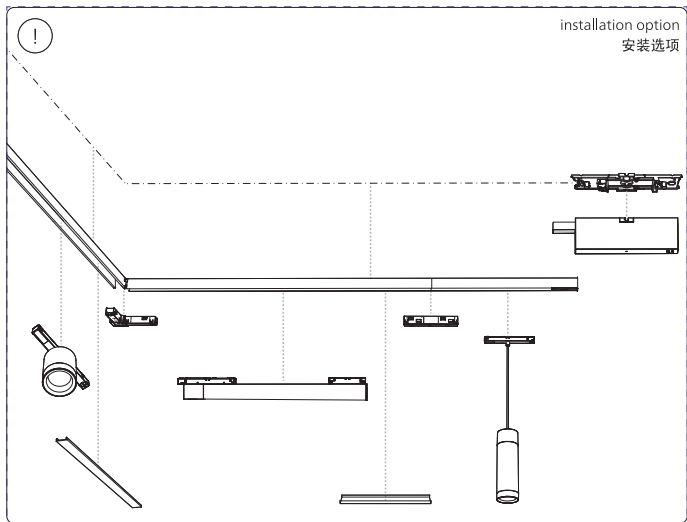

Power supply | Ceiling 1-point
电源 | 单端

Bracket | with ceiling box cover
支架 | 带箱盖

Corner connector external
外部转角连接件

Corner connector internal
内部转角连接件

Connector straight
I型连接件

Rail | 磁吸轨道

Rail cover
导轨盖

(2)

End-cap | 端盖

5x25

不包括 | Excl.

Ø 5mm | 毫米

3a

3b

10

12

GO TO | 转至

13

GO TO | 转至

18

GO TO | 转至

23

GO TO | 转至

28