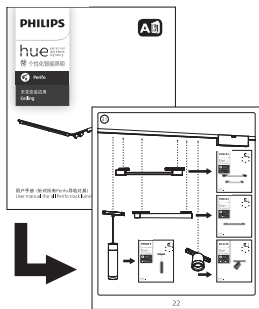

PHILIPS

hue personal
wireless
lighting

秀 个性化智能照明

Perifo

圆柱型垂吊灯

Cylinder pendant

HUE 序列号
HUE serial number

用户手册
User manual

包含 | Incl.

2

3

4

!

6

5

昕诺飞（中国）投资有限公司
中国上海市闵行区田林路888弄9号楼
邮编：200233
服务热线：8008 201 201 | 4009 201 201

© 2023 Signify Holding
All rights reserved
版权所有

Last update: 06/2023

www.philips-hue.com

324166080991