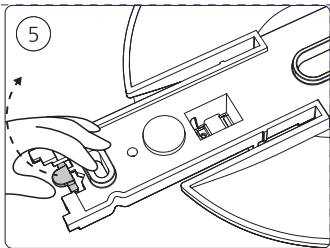

Power supply | Ceiling 1-point
电源 | 单端

Bracket | with ceiling box cover
支架 | 带箱盖

Corner connector external
外部转角连接件

Corner connector internal
内部转角连接件

Connector straight
I型连接件

Rail | 磁吸轨道

Rail cover
导轨盖

(2)

End-cap | 端盖

5x25

不包括 | Excl.

Ø 5mm | 毫米

3a

3b

10

12

GO TO | 转至

13

GO TO | 转至

18

GO TO | 转至

23

GO TO | 转至

28