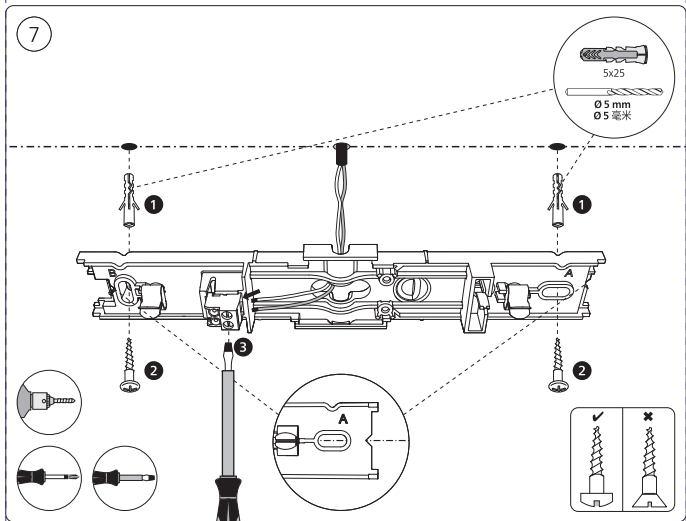

Power supply | Ceiling 1-point
电源 | 单端

Bracket | with ceiling box cover
支架 | 带箱盖

Corner connector external
外部转角连接件

Corner connector internal
内部转角连接件

Connector straight
I型连接件

Rail | 磁吸轨道

Rail cover
导轨盖

(2)

End-cap | 端盖

5x25

不包括 | Excl.

Ø 5mm | 毫米

3a

3b

10

12

GO TO | 转至

13

GO TO | 转至

18

GO TO | 转至

23

GO TO | 转至

28