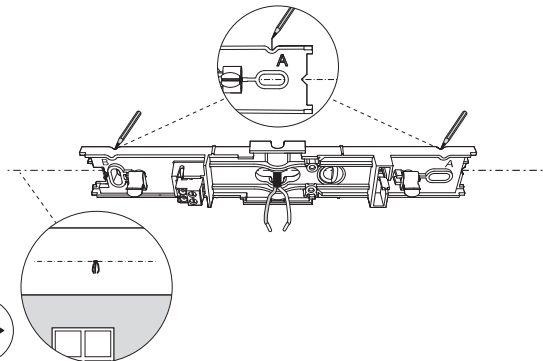

Power supply | Ceiling 1-point
电源 | 单端

Bracket | with ceiling box cover
支架 | 带箱盖

Corner connector external
外部转角连接件

Corner connector internal
内部转角连接件

Connector straight
I型连接件

Rail | 磁吸轨道

Rail cover
导轨盖

(2)

End-cap | 端盖

5x25

不包括 | Excl.

Ø 5mm | 毫米

3a

3b

10

12

GO TO | 转至

13

GO TO | 转至

18

GO TO | 转至

23

GO TO | 转至

28