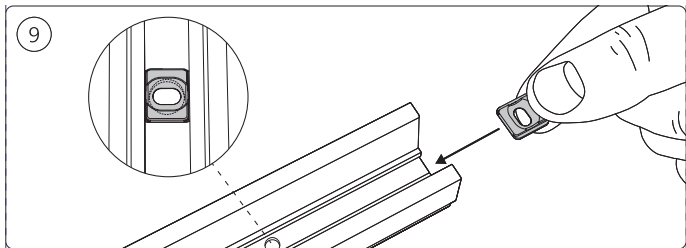

Power supply | Ceiling 1-point
电源 | 单端

Bracket | with ceiling box cover
支架 | 带箱盖

Corner connector external
外部转角连接件

Corner connector internal
内部转角连接件

Connector straight
I型连接件

Rail | 磁吸轨道

Rail cover
导轨盖

(2)

End-cap | 端盖

5x25

不包括 | Excl.

Ø 5mm | 毫米

3a

3b

10

12

GO TO | 转至

13

GO TO | 转至

18

GO TO | 转至

23

GO TO | 转至

28