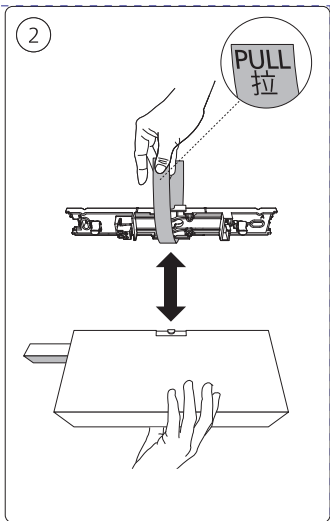

Power supply | Ceiling 1-point
电源 | 单端

Bracket | with ceiling box cover
支架 | 带箱盖

Corner connector external
外部转角连接件

Corner connector internal
内部转角连接件

Connector straight
I型连接件

Rail | 磁吸轨道

Rail cover
导轨盖

(2)

End-cap | 端盖

5x25

不包括 | Excl.

Ø 5mm | 毫米

3a

3b

10

12