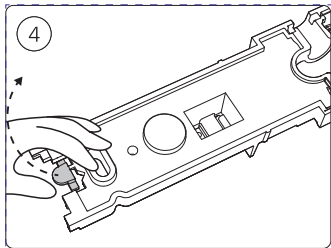

Power supply | Ceiling 1-point
电源 | 单端

Bracket | with ceiling box cover
支架 | 带箱盖

Corner connector external
外部转角连接件

Corner connector internal
内部转角连接件

Connector straight
I型连接件

Rail | 磁吸轨道

Rail cover
导轨盖

(2)

End-cap | 端盖

5x25

不包括 | Excl.

Ø 5mm | 毫米

3a

3b

10

12

GO TO | 转至

13

GO TO | 转至

18

GO TO | 转至

23

GO TO | 转至

28