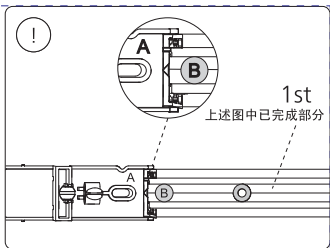

Power supply | Ceiling 1-point
电源 | 单端

Bracket | with ceiling box cover
支架 | 带箱盖

Corner connector external
外部转角连接件

Corner connector internal
内部转角连接件

Connector straight
I型连接件

Rail | 磁吸轨道

Rail cover
导轨盖

(2)

End-cap | 端盖

5x25

不包括 | Excl.

Ø 5mm | 毫米

3a

3b

10

12

GO TO | 转至

13

GO TO | 转至

18

GO TO | 转至

23

GO TO | 转至

28