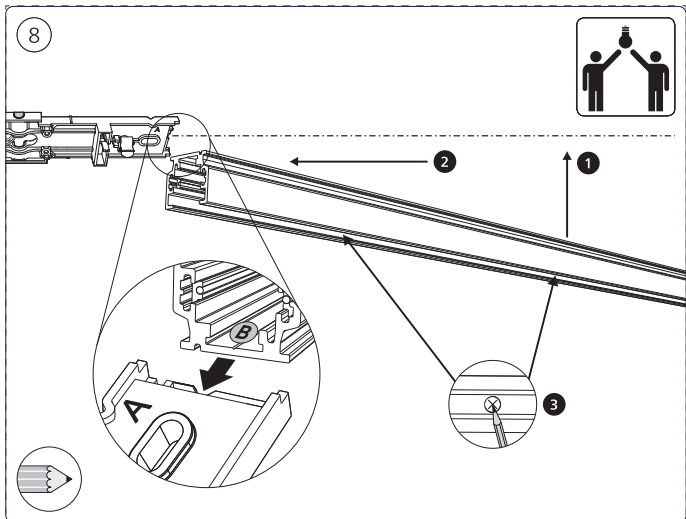

Power supply | Ceiling 1-point
电源 | 单端

Bracket | with ceiling box cover
支架 | 带箱盖

Corner connector external
外部转角连接件

Corner connector internal
内部转角连接件

Connector straight
I型连接件

Rail | 磁吸轨道

Rail cover
导轨盖

(2)

End-cap | 端盖

5x25

不包括 | Excl.

Ø 5mm | 毫米

3a

3b

10

12

GO TO | 转至

13

GO TO | 转至

18

GO TO | 转至

23

GO TO | 转至

28