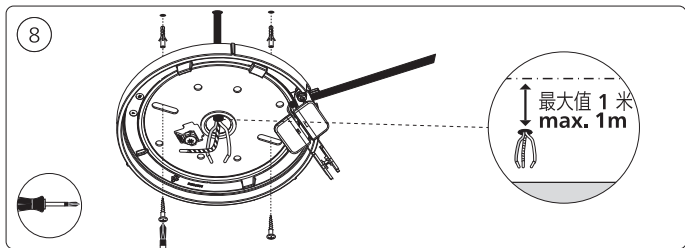

不包括 | Excl.

2a

2b

昕诺飞（中国）投资有限公司  
中国上海市闵行区田林路888弄9号楼  
邮编：200233  
服务热线：8008 201 201 | 4009 201 201

© 2023 Signify Holding  
All rights reserved  
版权所有

Last update: 06/2023

[www.philips-hue.com](http://www.philips-hue.com)