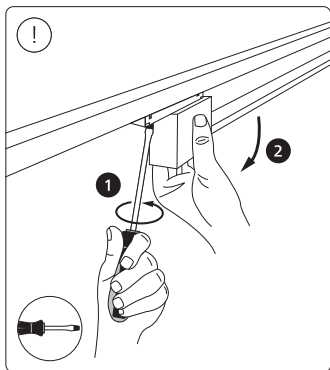

长款渐变灯管
gradient light tube large

短款渐变灯管
gradient light tube compact

1

3a

3b

昕诺飞（中国）投资有限公司
中国上海市闵行区田林路888弄9号楼
邮编：200233
服务热线：8008 201 201 | 4009 201 201

© 2023 Signify Holding
All rights reserved
版权所有

Last update: 06/2023