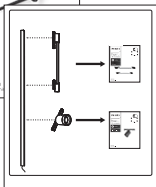

长款渐变灯管
gradient light tube large

短款渐变灯管
gradient light tube compact

1

3a

3b

昕诺飞（中国）投资有限公司
中国上海市闵行区田林路888弄9号楼
邮编：200233
服务热线：8008 201 201 | 4009 201 201

© 2023 Signify Holding
All rights reserved
版权所有

Last update: 06/2023