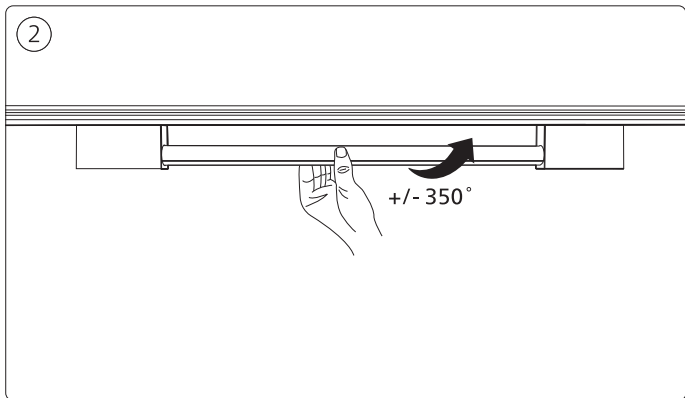

长款渐变灯管
gradient light tube large

短款渐变灯管
gradient light tube compact

1

3a

3b

昕诺飞（中国）投资有限公司
中国上海市闵行区田林路888弄9号楼
邮编：200233
服务热线：8008 201 201 | 4009 201 201

© 2023 Signify Holding
All rights reserved
版权所有

Last update: 06/2023