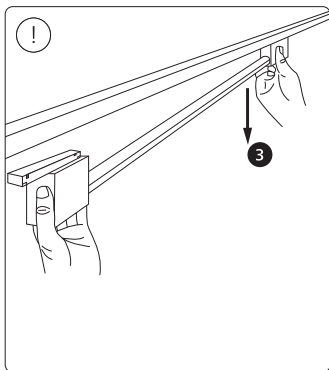

长款渐变灯管
gradient light tube large

短款渐变灯管
gradient light tube compact

1

3a

3b

昕诺飞（中国）投资有限公司
中国上海市闵行区田林路888弄9号楼
邮编：200233
服务热线：8008 201 201 | 4009 201 201

© 2023 Signify Holding
All rights reserved
版权所有

Last update: 06/2023