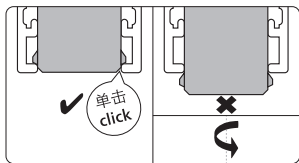

长款渐变灯管
gradient light tube large

短款渐变灯管
gradient light tube compact

1

3a

3b

昕诺飞（中国）投资有限公司
中国上海市闵行区田林路888弄9号楼
邮编：200233
服务热线：8008 201 201 | 4009 201 201

© 2023 Signify Holding
All rights reserved
版权所有

Last update: 06/2023