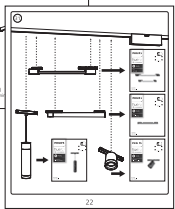

包含 | Incl.

1

2

昕诺飞（中国）投资有限公司
中国上海市闵行区田林路888弄9号楼
邮编：200233
服务热线：8008 201 201 | 4009 201 201

© 2023 Signify Holding
All rights reserved
版权所有

Last update: 06/2023

www.philips-hue.com

324166081001