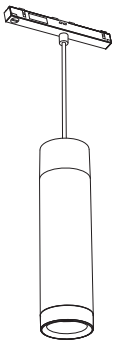

包含 | Incl.

IP20