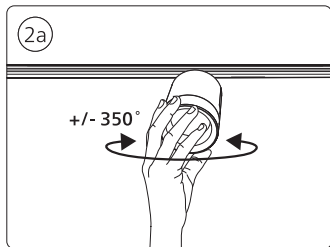

包含 | Incl.

不包括 | Excl.

IP20

3a

3b

昕诺飞（中国）投资有限公司
中国上海市闵行区田林路888弄9号楼
邮编：200233
服务热线：8008 201 201 | 4009 201 201

© 2023 Signify Holding
All rights reserved
版权所有

Last update: 06/2023