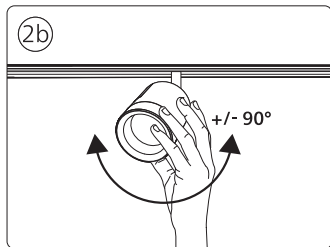

包含 | Incl.

不包括 | Excl.

IP20

3a

3b

昕诺飞（中国）投资有限公司
中国上海市闵行区田林路888弄9号楼
邮编：200233
服务热线：8008 201 201 | 4009 201 201

© 2023 Signify Holding
All rights reserved
版权所有

Last update: 06/2023