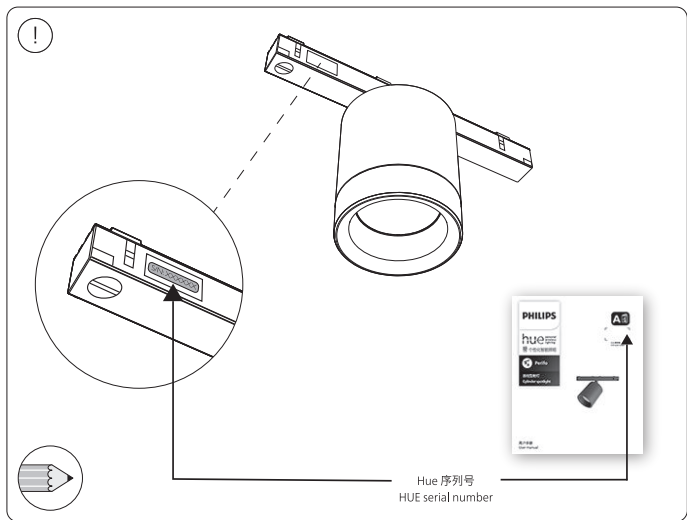

包含 | Incl.

不包括 | Excl.

IP20

3a

3b

昕诺飞（中国）投资有限公司
中国上海市闵行区田林路888弄9号楼
邮编：200233
服务热线：8008 201 201 | 4009 201 201

© 2023 Signify Holding
All rights reserved
版权所有

Last update: 06/2023