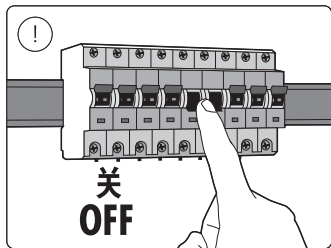

包含 | Incl.

不包括 | Excl.

IP20

3a

3b

昕诺飞（中国）投资有限公司
中国上海市闵行区田林路888弄9号楼
邮编：200233
服务热线：8008 201 201 | 4009 201 201

© 2023 Signify Holding
All rights reserved
版权所有

Last update: 06/2023