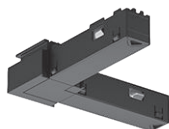

PHILIPS

hue personal wireless lighting

秀 个性化智能照明

连接件
内部转角连接件
外部转角连接件

Connector
Corner internal
Corner external

昕诺飞（中国）投资有限公司
中国上海市闵行区田林路888弄9号楼
邮编：200233
服务热线：8008 201 201 | 4009 201 201

www.philips-hue.com

© 2024 Signify Holding
All rights reserved

324166081022

Last update: 04/2024

用户手册
User manual