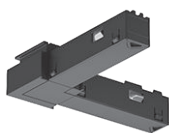

PHILIPS

hue personal wireless lighting

秀 个性化智能照明

连接件
内部转角连接件
外部转角连接件

Connector
Corner internal
Corner external

昕诺飞（中国）投资有限公司
中国上海市闵行区田林路888弄9号楼
邮编：200233
服务热线：8008 201 201 | 4009 201 201

www.philips-hue.com

© 2024 Signify Holding
All rights reserved

324166081022

Last update: 04/2024

用户手册
User manual