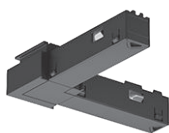

PHILIPS

hue personal wireless lighting

秀 个性化智能照明

连接件
内部转角连接件
外部转角连接件

Connector
Corner internal
Corner external

昕诺飞（中国）投资有限公司
中国上海市闵行区田林路888弄9号楼
邮编：200233
服务热线：8008 201 201 | 4009 201 201

www.philips-hue.com

© 2024 Signify Holding
All rights reserved

324166081022

用户手册
User manual

Last update: 04/2024