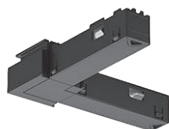

PHILIPS

hue personal wireless lighting

秀 个性化智能照明

连接件
内部转角连接件
外部转角连接件

Connector
Corner internal
Corner external

昕诺飞（中国）投资有限公司
中国上海市闵行区田林路888弄9号楼
邮编：200233
服务热线：8008 201 201 | 4009 201 201

www.philips-hue.com

© 2024 Signify Holding
All rights reserved

324166081022

用户手册
User manual

Last update: 04/2024