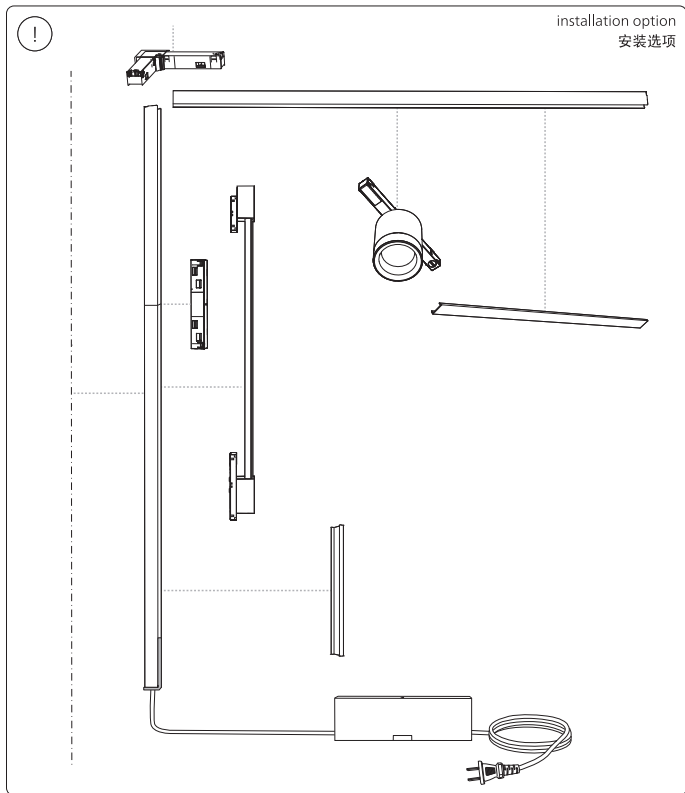

# PHILIPS

hue personal  
wireless  
lighting

秀 个性化智能照明

Perifo

墙面安装应用  
Wall

用户手册 (针对所有Perifo导轨灯具)  
User manual (for all Perifo track luminaires)

Corner connector external  
外部转角连接件

Corner connector internal  
内部转角连接件

Connector straight  
I型连接件

Rail | 磁吸轨道

Rail cover  
导轨盖

End-cap | 端盖

5x25

Excl./不包括

Ø 5mm | 毫米

installation option

安装选项

6

GO TO | 转至

7

GO TO | 转至

12

GO TO | 转至

18