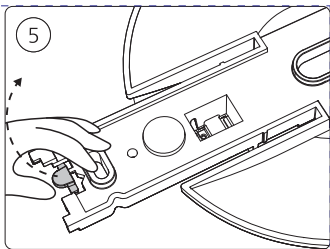

Power supply | Ceiling 1-point  
电源 | 单端

Bracket | with ceiling box cover  
支架 | 带箱盖

Corner connector external  
外部转角连接件

Corner connector internal  
内部转角连接件

Connector straight  
I型连接件

Rail | 磁吸轨道

Rail cover  
导轨盖

End-cap | 端盖

5x25

不包括 | Excl.

Ø 5mm | 毫米

3a

3b

10

12

GO TO | 转至

13

GO TO | 转至

18

GO TO | 转至

23

GO TO | 转至

28