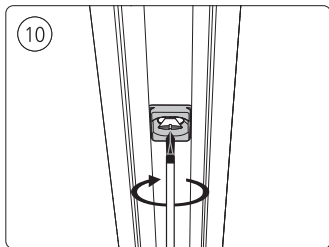

# PHILIPS

hue personal  
wireless  
lighting

秀 个性化智能照明

Perifo

墙面安装应用  
Wall

用户手册 (针对所有Perifo导轨灯具)  
User manual (for all Perifo track luminaires)

Corner connector external  
外部转角连接件

Corner connector internal  
内部转角连接件

Connector straight  
I型连接件

Rail | 磁吸轨道

Rail cover  
导轨盖

End-cap | 端盖

5x25

Excl./不包括

Ø 5mm | 毫米

installation option

安装选项

6

GO TO | 转至

7

GO TO | 转至

12

GO TO | 转至

18