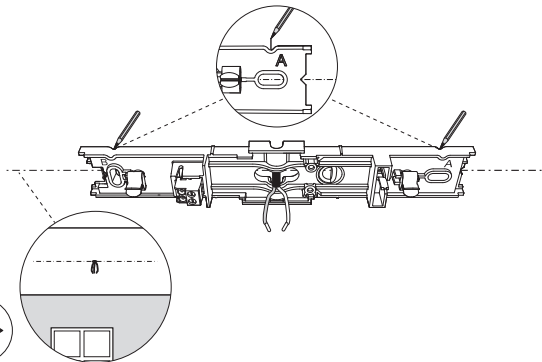

Power supply | Ceiling 1-point  
电源 | 单端

Bracket | with ceiling box cover  
支架 | 带箱盖

Corner connector external  
外部转角连接件

Corner connector internal  
内部转角连接件

Connector straight  
I型连接件

Rail | 磁吸轨道

Rail cover  
导轨盖

End-cap | 端盖

5x25

不包括 | Excl.

Ø 5mm | 毫米

3a

3b

10

12