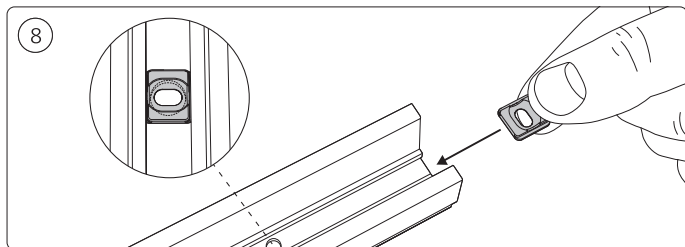

Connector straight  
I型连接件

Rail | 磁吸轨道

Rail cover  
导轨盖

End-cap | 端盖

5x25

Excl./不包括

Ø 5mm | 毫米

installation option

安装选项

6

GO TO | 转至

7

GO TO | 转至

12

GO TO | 转至

18