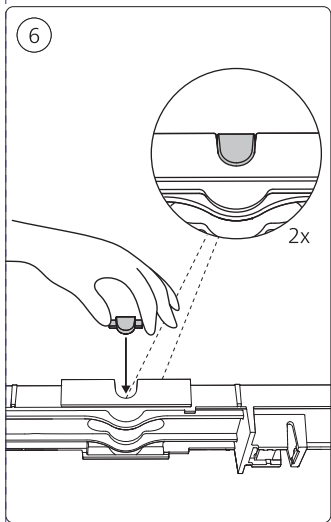

Power supply | Ceiling 1-point  
电源 | 单端

Bracket | with ceiling box cover  
支架 | 带箱盖

Corner connector external  
外部转角连接件

Corner connector internal  
内部转角连接件

Connector straight  
I型连接件

Rail | 磁吸轨道

Rail cover  
导轨盖

End-cap | 端盖

5x25

不包括 | Excl.

Ø 5mm | 毫米

3a

3b

10

12