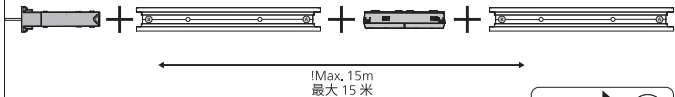

17

GO TO | 转至

7