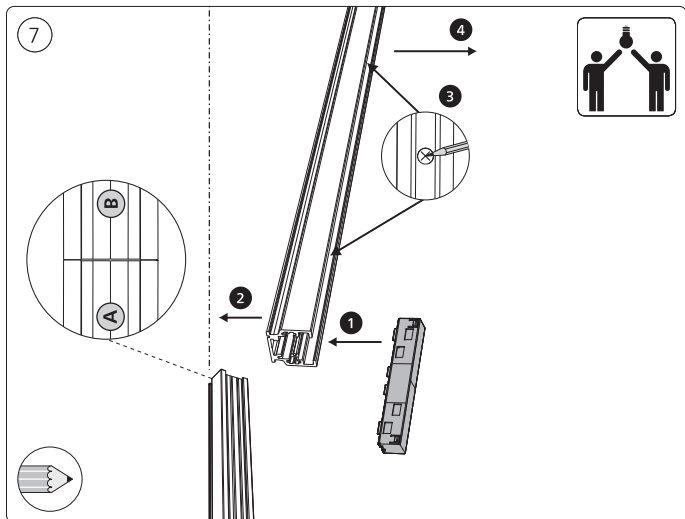

Connector straight  
I型连接件

Rail | 磁吸轨道

Rail cover  
导轨盖

End-cap | 端盖

5x25

Excl./不包括

Ø 5mm | 毫米

installation option

安装选项

6

GO TO | 转至

7

GO TO | 转至

12

GO TO | 转至

18