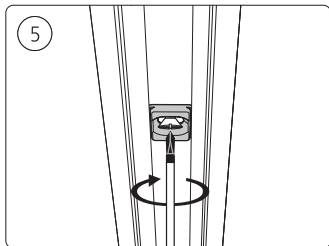

# PHILIPS

hue personal  
wireless  
lighting

秀 个性化智能照明

Perifo

墙面安装应用  
Wall

用户手册 (针对所有Perifo导轨灯具)  
User manual (for all Perifo track luminaires)

Corner connector external  
外部转角连接件

Corner connector internal  
内部转角连接件

Connector straight  
I型连接件

Rail | 磁吸轨道

Rail cover  
导轨盖

End-cap | 端盖

5x25

Excl./不包括

Ø 5mm | 毫米

installation option

安装选项

6

GO TO | 转至

7

GO TO | 转至

12

GO TO | 转至

18