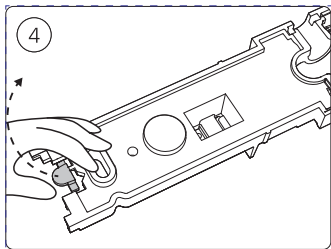

Power supply | Ceiling 1-point  
电源 | 单端

Bracket | with ceiling box cover  
支架 | 带箱盖

Corner connector external  
外部转角连接件

Corner connector internal  
内部转角连接件

Connector straight  
I型连接件

Rail | 磁吸轨道

Rail cover  
导轨盖

End-cap | 端盖

5x25

不包括 | Excl.

Ø 5mm | 毫米

3a

3b

10

12

GO TO | 转至

13

GO TO | 转至

18

GO TO | 转至

23

GO TO | 转至

28