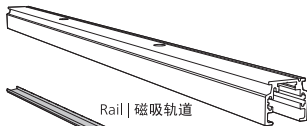

# PHILIPS

hue personal  
wireless  
lighting

秀 个性化智能照明

Perifo

墙面安装应用  
Wall

用户手册 (针对所有Perifo导轨灯具)  
User manual (for all Perifo track luminaires)

Corner connector external  
外部转角连接件

Corner connector internal  
内部转角连接件

Connector straight  
I型连接件

Rail | 磁吸轨道

Rail cover  
导轨盖

End-cap | 端盖

5x25

Excl./不包括

Ø 5mm | 毫米

installation option