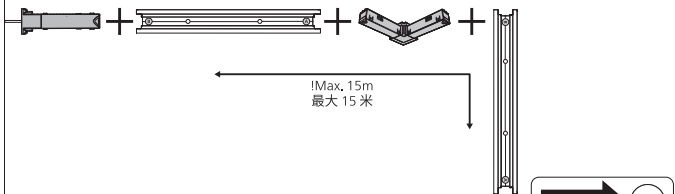

17

GO TO | 转至

7

GO TO | 转至

12

GO TO | 转至

18