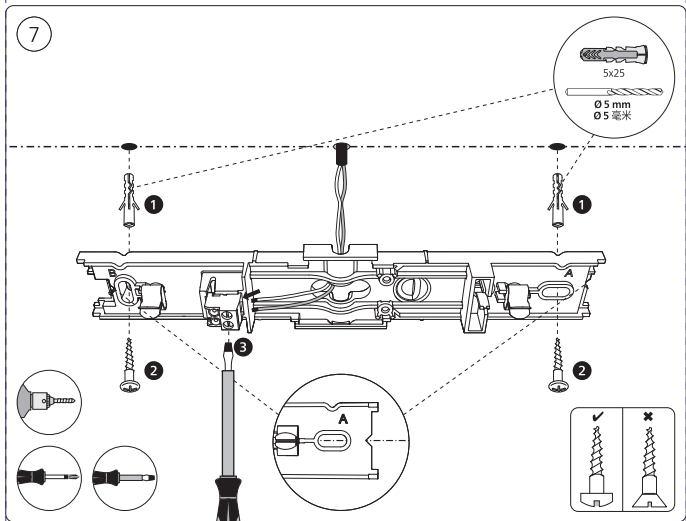

Power supply | Ceiling 1-point  
电源 | 单端

Bracket | with ceiling box cover  
支架 | 带箱盖

Corner connector external  
外部转角连接件

Corner connector internal  
内部转角连接件

Connector straight  
I型连接件

Rail | 磁吸轨道

Rail cover  
导轨盖

End-cap | 端盖

5x25

不包括 | Excl.

Ø 5mm | 毫米

3a

3b

10

12