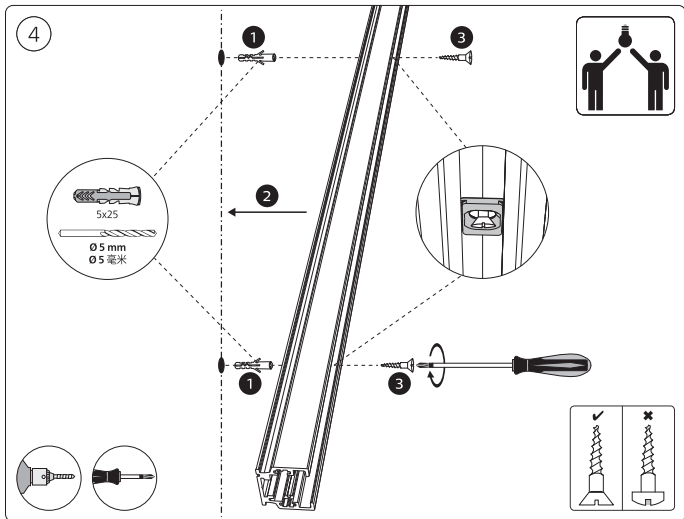

# PHILIPS

hue personal  
wireless  
lighting

秀 个性化智能照明

Perifo

墙面安装应用  
Wall

用户手册 (针对所有Perifo导轨灯具)  
User manual (for all Perifo track luminaires)

Corner connector external  
外部转角连接件

Corner connector internal  
内部转角连接件

Connector straight  
I型连接件

Rail | 磁吸轨道

Rail cover  
导轨盖

End-cap | 端盖

5x25

Excl./不包括

Ø 5mm | 毫米

installation option

安装选项

6

GO TO | 转至

7

GO TO | 转至

12

GO TO | 转至

18