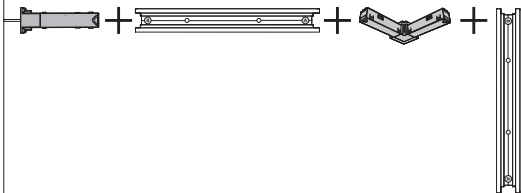

Connector straight  
I型连接件

Rail | 磁吸轨道

Rail cover  
导轨盖

End-cap | 端盖

5x25

Excl./不包括

Ø 5mm | 毫米

installation option

安装选项

6

GO TO | 转至

7

GO TO | 转至

12

GO TO | 转至

18