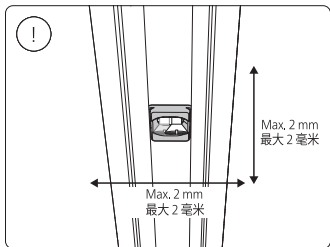

Connector straight  
I型连接件

Rail | 磁吸轨道

Rail cover  
导轨盖

End-cap | 端盖

5x25

Excl./不包括

Ø 5mm | 毫米

installation option

安装选项

6

GO TO | 转至

7

GO TO | 转至

12

GO TO | 转至

18