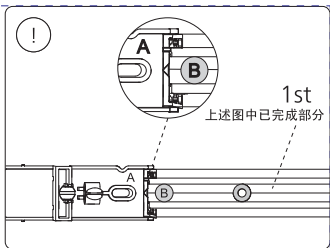

Power supply | Ceiling 1-point  
电源 | 单端

Bracket | with ceiling box cover  
支架 | 带箱盖

Corner connector external  
外部转角连接件

Corner connector internal  
内部转角连接件

Connector straight  
I型连接件

Rail | 磁吸轨道

Rail cover  
导轨盖

End-cap | 端盖

5x25

不包括 | Excl.

Ø 5mm | 毫米

3a

3b

10

12

GO TO | 转至

13

GO TO | 转至

18

GO TO | 转至

23

GO TO | 转至

28