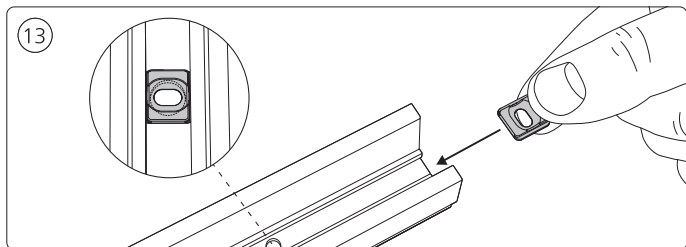

Connector straight  
I型连接件

Rail | 磁吸轨道

Rail cover  
导轨盖

End-cap | 端盖

5x25

Excl./不包括

Ø 5mm | 毫米

installation option

安装选项

6

GO TO | 转至

7

GO TO | 转至

12

GO TO | 转至

18