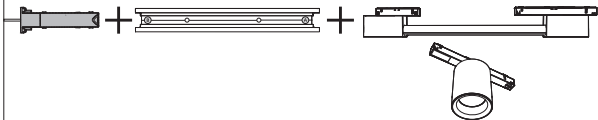

Connector straight  
I型连接件

Rail | 磁吸轨道

Rail cover  
导轨盖

End-cap | 端盖

5x25

Excl./不包括

Ø 5mm | 毫米

installation option

安装选项

6

GO TO | 转至

7

GO TO | 转至

12

GO TO | 转至

18