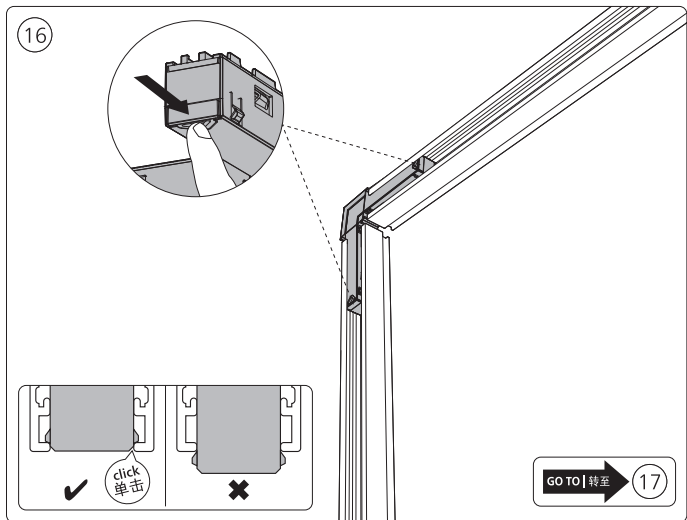

Connector straight  
I型连接件

Rail | 磁吸轨道

Rail cover  
导轨盖

End-cap | 端盖

5x25

Excl./不包括

Ø 5mm | 毫米

installation option

安装选项

6

GO TO | 转至

7

GO TO | 转至

12

GO TO | 转至

18