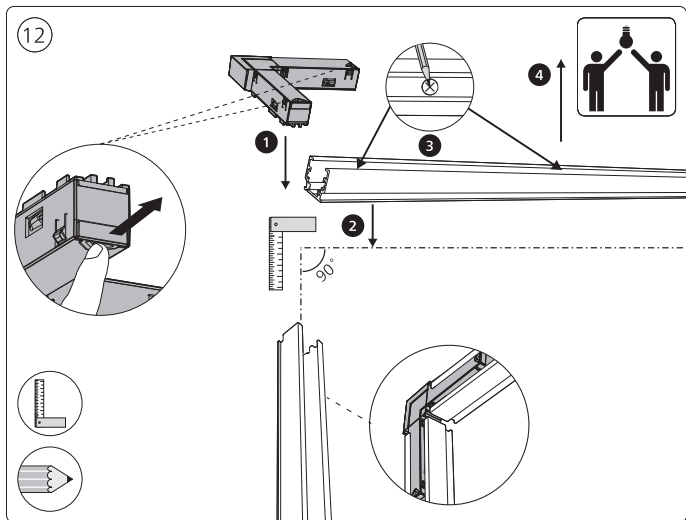

Connector straight  
I型连接件

Rail | 磁吸轨道

Rail cover  
导轨盖

End-cap | 端盖

5x25

Excl./不包括

Ø 5mm | 毫米

installation option

安装选项

6

GO TO | 转至

7

GO TO | 转至

12

GO TO | 转至

18