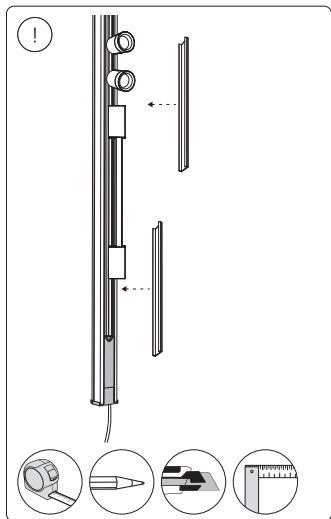

Connector straight  
I型连接件

Rail | 磁吸轨道

Rail cover  
导轨盖

End-cap | 端盖

5x25

Excl./不包括

Ø 5mm | 毫米

installation option

17

GO TO | 转至

7

GO TO | 转至

12

GO TO | 转至

18

23