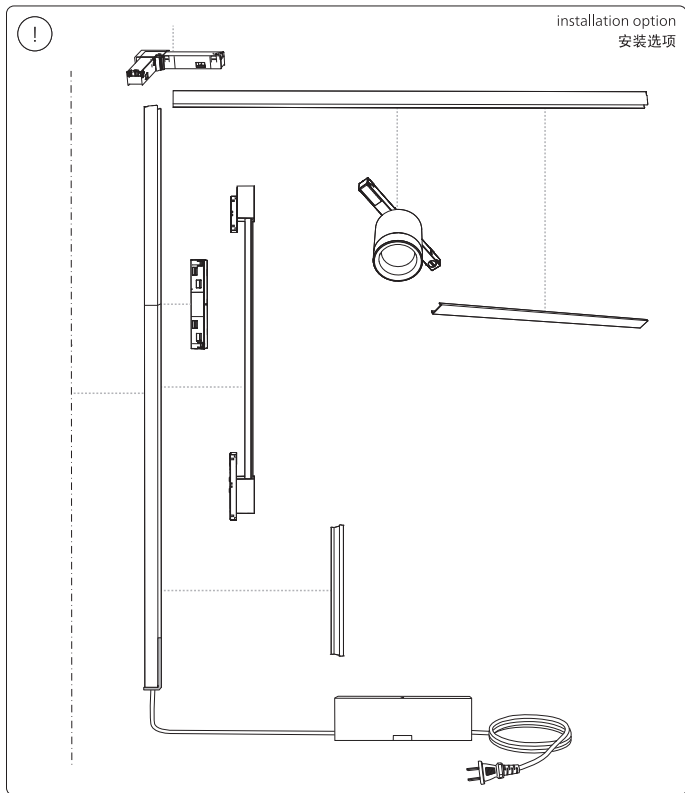

PHILIPS

hue personal
wireless
lighting

秀 个性化智能照明

Perifo

墙面安装应用
Wall

用户手册 (针对所有Perifo导轨灯具)
User manual (for all Perifo track luminaires)

Corner connector external
外部转角连接件

Corner connector internal
内部转角连接件

Connector straight
I型连接件

Rail | 磁吸轨道

Rail cover
导轨盖

5x25

End-cap | 端盖

Excl./不包括

Ø 5mm | 毫米

installation option

安装选项

6

GO TO | 转至

7

GO TO | 转至

12

GO TO | 转至

18