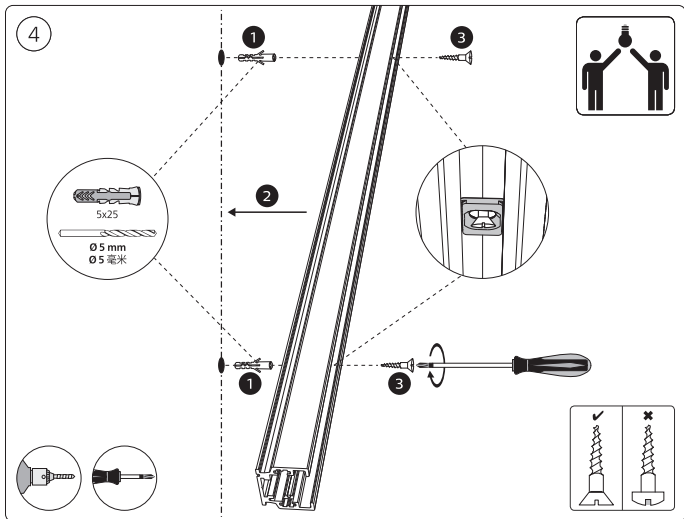

PHILIPS

hue personal
wireless
lighting

秀 个性化智能照明

Perifo

墙面安装应用
Wall

用户手册 (针对所有Perifo导轨灯具)
User manual (for all Perifo track luminaires)

Corner connector external
外部转角连接件

Corner connector internal
内部转角连接件

Connector straight
I型连接件

Rail | 磁吸轨道

Rail cover
导轨盖

5x25

End-cap | 端盖

Excl./不包括

Ø 5mm | 毫米

installation option

安装选项

6

GO TO | 转至

7

GO TO | 转至

12

GO TO | 转至

18