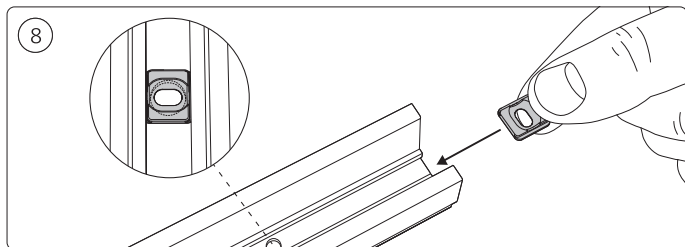

Connector straight
I型连接件

Rail | 磁吸轨道

Rail cover
导轨盖

5x25

End-cap | 端盖

Excl./不包括

Ø 5mm | 毫米

installation option

安装选项

6

GO TO | 转至

7

GO TO | 转至

12

GO TO | 转至

18