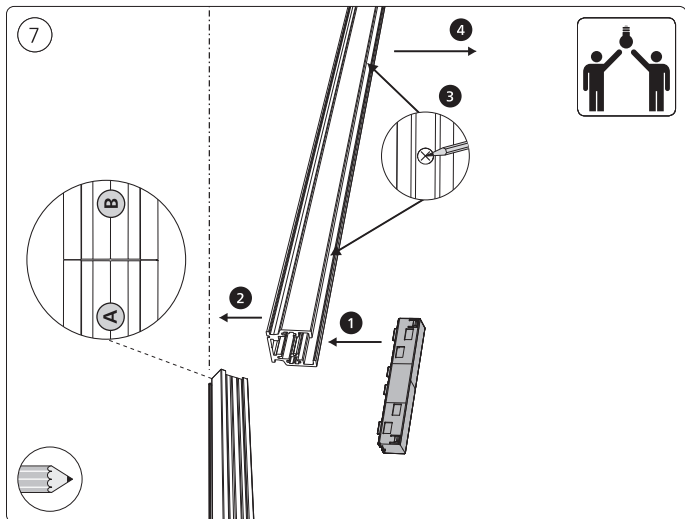

Connector straight
I型连接件

Rail | 磁吸轨道

Rail cover
导轨盖

5x25

End-cap | 端盖

Excl./不包括

Ø 5mm | 毫米

installation option

安装选项

6

GO TO | 转至

7

GO TO | 转至

12

GO TO | 转至

18