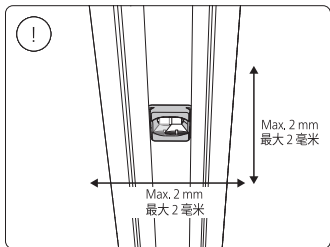

Connector straight
I型连接件

Rail | 磁吸轨道

Rail cover
导轨盖

5x25

End-cap | 端盖

Excl./不包括

Ø 5mm | 毫米

installation option

安装选项

6

GO TO | 转至

7

GO TO | 转至

12

GO TO | 转至

18

9

17

!Max. 15m
最大 15 米

GO TO | 转至

7

!Max. 15m
最大 15 米

GO TO | 转至

12