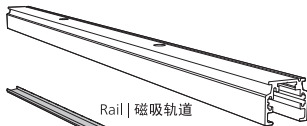

PHILIPS

hue personal
wireless
lighting

秀 个性化智能照明

Perifo

墙面安装应用
Wall

用户手册 (针对所有Perifo导轨灯具)
User manual (for all Perifo track luminaires)

Corner connector external
外部转角连接件

Corner connector internal
内部转角连接件

Connector straight
I型连接件

Rail | 磁吸轨道

Rail cover
导轨盖

5x25

End-cap | 端盖

Excl./不包括

Ø 5mm | 毫米

installation option