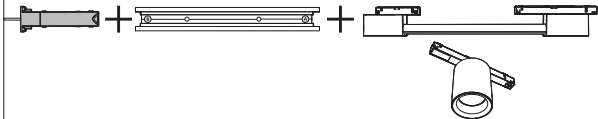

Connector straight
I型连接件

Rail | 磁吸轨道

Rail cover
导轨盖

5x25

End-cap | 端盖

Excl./不包括

Ø 5mm | 毫米

installation option

安装选项

6

GO TO | 转至

7

GO TO | 转至

12

GO TO | 转至

18