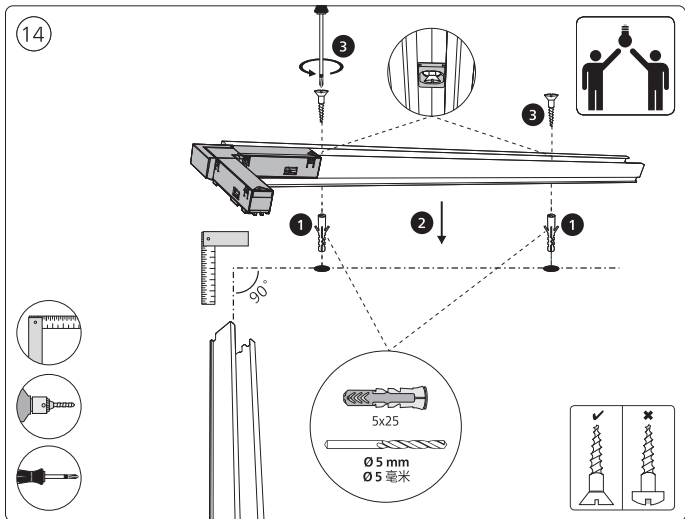

Connector straight
I型连接件

Rail | 磁吸轨道

Rail cover
导轨盖

5x25

End-cap | 端盖

Excl./不包括

Ø 5mm | 毫米

installation option

安装选项

6

GO TO | 转至

7

GO TO | 转至

12

GO TO | 转至

18

9

17

!Max. 15m
最大 15 米

GO TO | 转至

7

!Max. 15m
最大 15 米

GO TO | 转至

12