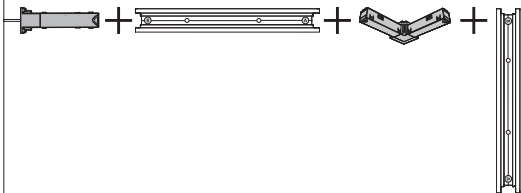

Connector straight
I型连接件

Rail | 磁吸轨道

Rail cover
导轨盖

5x25

End-cap | 端盖

Excl./不包括

Ø 5mm | 毫米

installation option

安装选项

6

GO TO | 转至

7

GO TO | 转至

12

GO TO | 转至

18