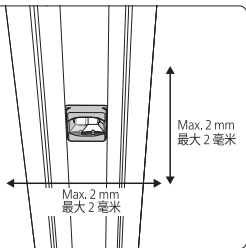

Power supply | Ceiling 1-point
电源 | 单端

Bracket | with ceiling box cover
支架 | 带箱盖

Corner connector external
外部转角连接件

Corner connector internal
内部转角连接件

Connector straight
I型连接件

Rail | 磁吸轨道

Rail cover
导轨盖

End-cap | 端盖

5x25

不包括 | Excl.

Ø 5mm | 毫米

3a

3b

10

!

11

12

GO TO | 转至

13

GO TO | 转至

18

GO TO | 转至

23

GO TO | 转至