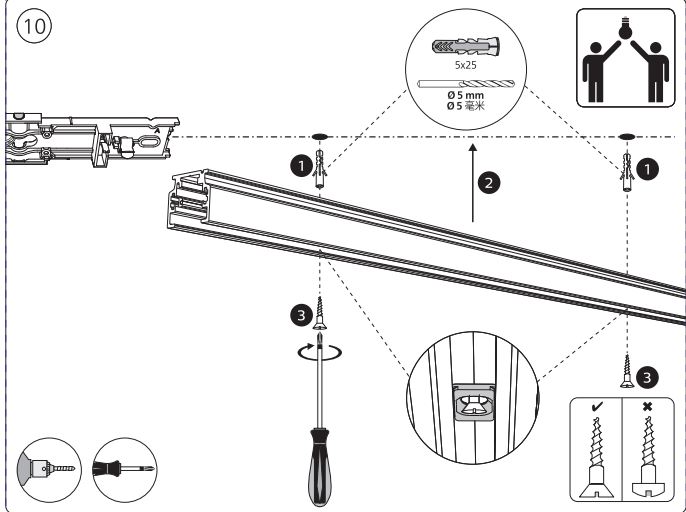

Power supply | Ceiling 1-point
电源 | 单端

Bracket | with ceiling box cover
支架 | 带箱盖

Corner connector external
外部转角连接件

Corner connector internal
内部转角连接件

Connector straight
I型连接件

Rail | 磁吸轨道

Rail cover
导轨盖

End-cap | 端盖

5x25

不包括 | Excl.

Ø 5mm | 毫米

3a

3b

10

!

11

12

GO TO | 转至

13

GO TO | 转至

18

GO TO | 转至

23

GO TO | 转至