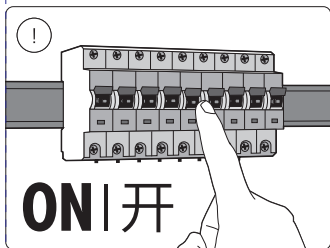

27

31

!

32

33

昕诺飞（中国）投资有限公司
中国上海市闵行区田林路888弄9 号楼
邮编：200233
服务热线：8008 201 201 | 4009 201 201

www.philips-hue.com

© 2023 Signify Holding
All rights reserved
版权所有
Last update: 07/2023