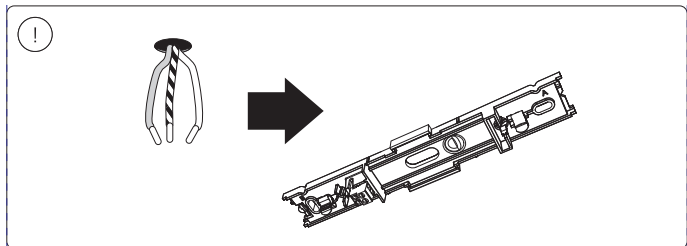

Power supply | Ceiling 1-point
电源 | 单端

Bracket | with ceiling box cover
支架 | 带箱盖

Corner connector external
外部转角连接件

Corner connector internal
内部转角连接件

Connector straight
I型连接件

Rail | 磁吸轨道

Rail cover
导轨盖

End-cap | 端盖

5x25

不包括 | Excl.

Ø 5mm | 毫米

3a

3b

10

!

11