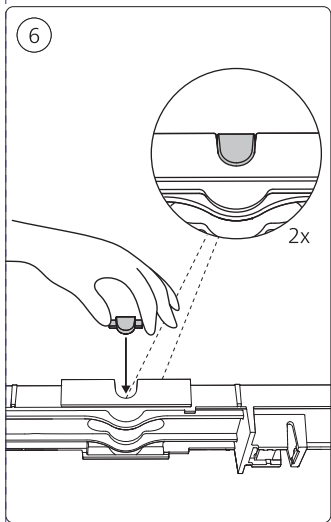

Power supply | Ceiling 1-point
电源 | 单端

Bracket | with ceiling box cover
支架 | 带箱盖

Corner connector external
外部转角连接件

Corner connector internal
内部转角连接件

Connector straight
I型连接件

Rail | 磁吸轨道

Rail cover
导轨盖

End-cap | 端盖

5x25

不包括 | Excl.

Ø 5mm | 毫米

3a

3b

10

!

11