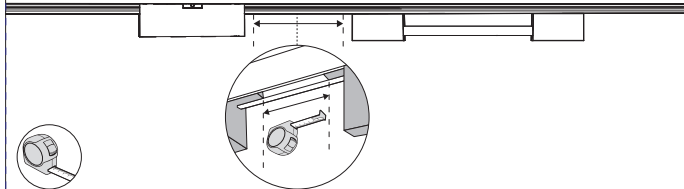

27

31

!

32

33

昕诺飞（中国）投资有限公司
中国上海市闵行区田林路888弄9 号楼
邮编：200233
服务热线：8008 201 201 | 4009 201 201

www.philips-hue.com

© 2023 Signify Holding
All rights reserved
版权所有
Last update: 07/2023