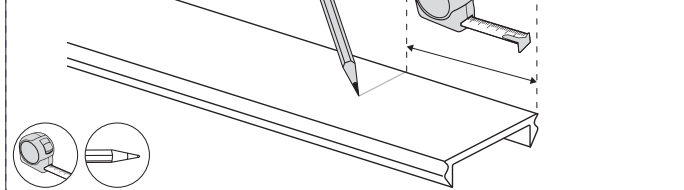

27

31

!

32

33

昕诺飞（中国）投资有限公司
中国上海市闵行区田林路888弄9 号楼
邮编：200233
服务热线：8008 201 201 | 4009 201 201

www.philips-hue.com

© 2023 Signify Holding
All rights reserved
版权所有
Last update: 07/2023