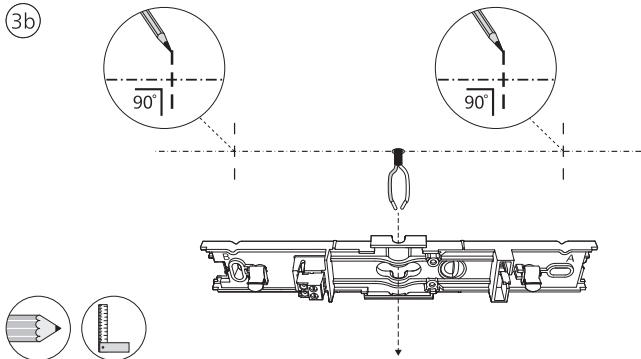

Power supply | Ceiling 1-point
电源 | 单端

Bracket | with ceiling box cover
支架 | 带箱盖

Corner connector external
外部转角连接件

Corner connector internal
内部转角连接件

Connector straight
I型连接件

Rail | 磁吸轨道

Rail cover
导轨盖

End-cap | 端盖

5x25

不包括 | Excl.

Ø 5mm | 毫米

3a

3b

10

!

11