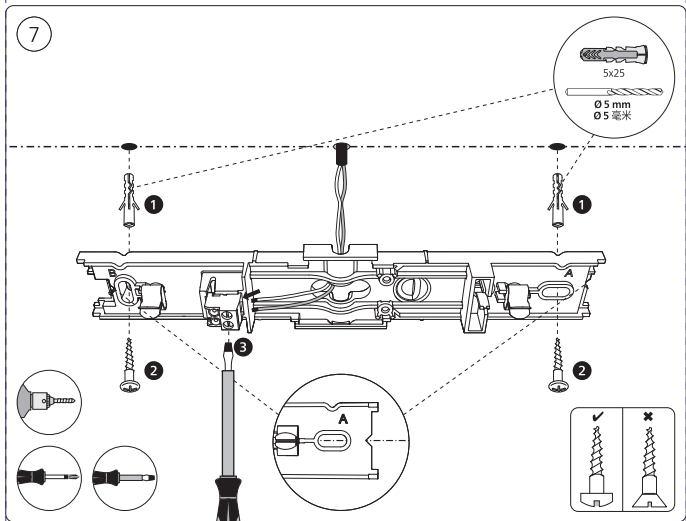

Power supply | Ceiling 1-point
电源 | 单端

Bracket | with ceiling box cover
支架 | 带箱盖

Corner connector external
外部转角连接件

Corner connector internal
内部转角连接件

Connector straight
I型连接件

Rail | 磁吸轨道

Rail cover
导轨盖

End-cap | 端盖

5x25

不包括 | Excl.

Ø 5mm | 毫米

3a

3b

10

!

11