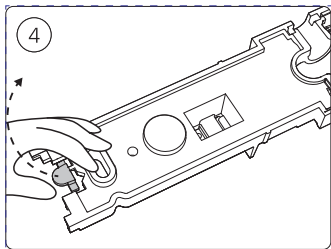

Power supply | Ceiling 1-point
电源 | 单端

Bracket | with ceiling box cover
支架 | 带箱盖

Corner connector external
外部转角连接件

Corner connector internal
内部转角连接件

Connector straight
I型连接件

Rail | 磁吸轨道

Rail cover
导轨盖

End-cap | 端盖

5x25

不包括 | Excl.

Ø 5mm | 毫米

3a

3b

10

!

11