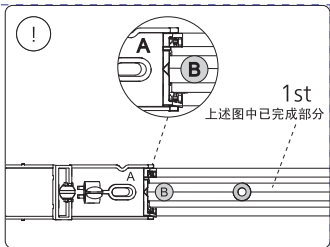

Power supply | Ceiling 1-point
电源 | 单端

Bracket | with ceiling box cover
支架 | 带箱盖

Corner connector external
外部转角连接件

Corner connector internal
内部转角连接件

Connector straight
I型连接件

Rail | 磁吸轨道

Rail cover
导轨盖

End-cap | 端盖

5x25

不包括 | Excl.

Ø 5mm | 毫米

3a

3b

10

!

11

12

GO TO | 转至

13

GO TO | 转至

18

GO TO | 转至

23

GO TO | 转至