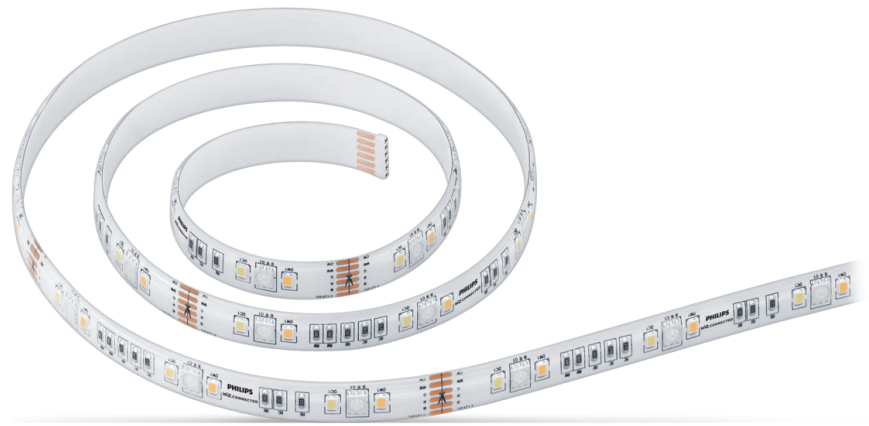

PHILIPS

1米 LED 延长灯带

智能 LED

全彩

低压

IP20/聚氨酯涂层

6922341910500

烘托心情的彩光

使用柔性全彩 1 米延长灯带将 Philips 智能 LED 灯带延长至 10 米，让您的家中更添光彩。此款 LED 灯条已连接 WiZ。连上现有 Wi-Fi，通过 WiZ 应用程序或语音进行控制。

智能控制功能

- 使用智能手机随时随地进行控制。
- 使用 Google Assistant、Alexa 或 Siri Shortcuts 进行语音控制

智能功能

- 设定照明时间，对灯具进行自动化控制

智能设备

- 随意塑造光形
- 延长灯带入门套装 — 灵活延长灯带长度。

光的模式

- 色温可调节（从暖白光到冷白光）以及预设模式
- 数百万种颜色和动态灯光模式
- 使用预设的动态灯光模式自定义场景。

产品亮点

随时随地进行控制

无论您在何处，都可以使用智能手机控制 WiZ 灯具。即便您在离开家时忘记关灯也无需担心。WiZ 应用程序适用于 iOS 和 Android。

语音控制

通过语音和 Google Assistant、Amazon Alexa 或 Siri Shortcuts 控制灯具，解放您的双手。使用简单的语音命令即可打开或关闭灯具、调亮和调暗灯光、改变灯光颜色并设置自定义灯光场景。

数百万种颜色和动态灯光模式

从数百万种光色的调色板中随心选择，在家中营造令人惊艳的氛围。尽情享受动态灯光效果给环境带来的微妙差异

自定义场景

混合使用不同彩色光和白光模式，为您的日常生活营造理想的灯光氛围。保存下来并随时通过 WiZmote 应用或语音调出这种场景。

规格

设计和外观

- 颜色: 白色
- 材料: 塑料

随附其他功能/附件