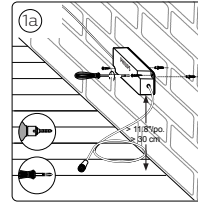

User manual
Notice d'emploi
Manual de usuario

!

Choose your power supply unit (PSU)
40W PSU: Connect up to 40W of lights and 114 ft / 35m of cable

Choisissez votre bloc d'alimentation
Bloc de 40 W : branchez des lampes de 40 W max. et jusqu'à 114 ft / 35 m de câble.