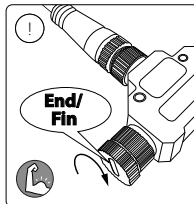

User manual
Notice d'emploi
Manual de usuario

!

Choose your power supply unit (PSU)
40W PSU: Connect up to 40W of lights and 114 ft / 35m of cable

Choisissez votre bloc d'alimentation
Bloc de 40 W : branchez des lampes de 40 W max. et jusqu'à 114 ft / 35 m de câble.