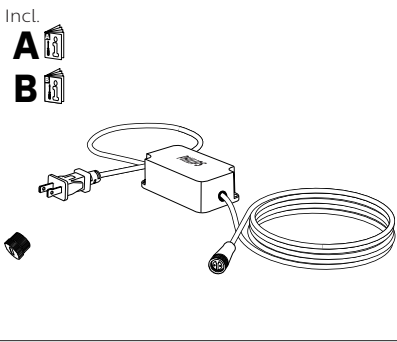

PHILIPS

hue personal wireless lighting

40W Power supply
Bloc d'alimentation 40W

- EN** Use only with Philips Hue 24V luminaires!
- FR** Utiliser uniquement avec les luminaires Philips Hue 24V !
- ES** Utilizar solamente con Philips Hue 24V luminarias !

User manual
Notice d'emploi
Manual de usuario

!

Choose your power supply unit (PSU)
40W PSU: Connect up to 40W of lights and 114 ft / 35m of cable

Choisissez votre bloc d'alimentation
Bloc de 40 W : branchez des lampes de 40 W max. et jusqu'à 114 ft / 35 m de câble.

Sample setup, add up the wattage of lights /
Exemple d'installation : augmentez la puissance des ampoules

16W + 8W + 8W = 32W

Signify North America Corporation
400 Crossing Blvd, Suite 600 Bridgewater,
NJ 08807, USA