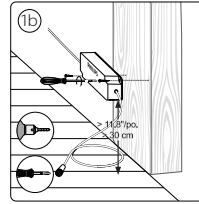

User manual
Notice d'emploi
Manual de usuario

!

Choose your power supply unit (PSU)
40W PSU: Connect up to 40W of lights and 114 ft / 35m of cable

Choisissez votre bloc d'alimentation
Bloc de 40 W : branchez des lampes de 40 W max. et jusqu'à 114 ft / 35 m de câble.