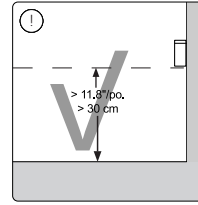

User manual
Notice d'emploi
Manual de usuario

!

Choose your power supply unit (PSU)
40W PSU: Connect up to 40W of lights and 114 ft / 35m of cable

Choisissez votre bloc d'alimentation
Bloc de 40 W : branchez des lampes de 40 W max. et jusqu'à 114 ft / 35 m de câble.