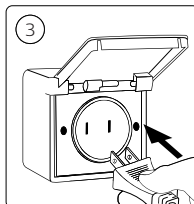

User manual
Notice d'emploi
Manual de usuario

!

Choose your power supply unit (PSU)
40W PSU: Connect up to 40W of lights and 114 ft / 35m of cable

Choisissez votre bloc d'alimentation
Bloc de 40 W : branchez des lampes de 40 W max. et jusqu'à 114 ft / 35 m de câble.