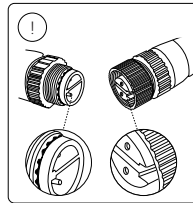

User manual
Notice d'emploi
Manual de usuario

!

Choose your power supply unit (PSU)
40W PSU: Connect up to 40W of lights and 114 ft / 35m of cable

Choisissez votre bloc d'alimentation
Bloc de 40 W : branchez des lampes de 40 W max. et jusqu'à 114 ft / 35 m de câble.