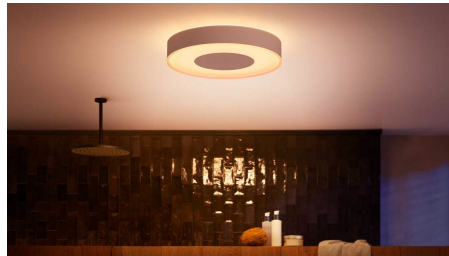

Philips Hue 智慧浴室照明已經過嚴格測試，以確保防水性，所以成為了潮濕環境的理想照明選擇。每盞浴室燈都符合 IP44 標準。

針對您的日常活動最佳化的照明調配