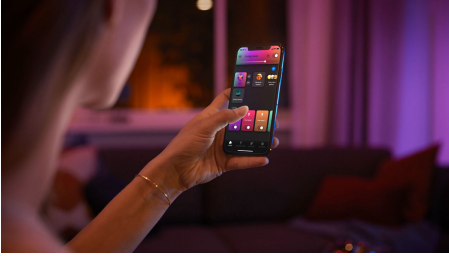

# 產品特點

透過 Bluetooth 應用程式，最多可控制 10 盞燈具

透過 Hue Bluetooth 應用程式，您可控制家中任一房間的 Hue 智慧型燈具。新增多達 10 盞智慧型照明燈具，只要輕觸一下行動裝置上的按鈕，即可控制所有燈具。

使用 Bridge 釋放整套智慧照明功能

Bridge 提供讓智慧照明真正發揮智慧的功能 — 外出控制、語音控制、自動化照明，以及其他功能。將 Bridge 加入您的安裝配置，享受身歷其境的使用經驗，進入安全可靠兼具其他特性的技術世界，獲得更多估能。Bridge 是您打造前所未有智慧照明世界的那把鑰匙。