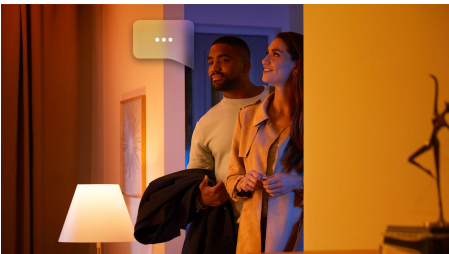

# 產品特點

透過 Bluetooth 應用程式，最多可控制 10 盞燈具

透過 Hue Bluetooth 應用程式，您可控制家中任一房間的 Hue 智慧型燈具。新增多達 10 盞智慧型照明燈具，只要輕觸一下行動裝置上的按鈕，即可控制所有燈具。

使用 Bridge 釋放整套智慧照明功能

Bridge 提供讓智慧照明真正發揮智慧的功能 — 外出控制、語音控制、自動化照明，以及其他功能。將 Bridge 加入您的安裝配置，享受身歷其境的使用經驗，進入安全可靠兼具其他特性的技術世界，獲得更多估能。Bridge 是您打造前所未有智慧照明世界的那把鑰匙。

設定不需動手的語音控制

當與相容的 Google Nest 或 Amazon Echo 裝置配對時，Philips Hue 可搭配 Amazon Alexa 和 Google 助理使用。使用簡單的語音指令即可控制房間內的多盞燈或單一燈具。

透過繽紛的智慧型燈具打造獨一無二的體驗

利用數百萬種顏色的燈光改造浴室，立即營造出獨特氛圍。只要按一下按鈕，就可以讓浴缸沐浴在粉紅色光芒之中，或利用鮮豔紫色照亮浴室的每一角，讓您在梳洗打理、準備與朋友外出度過美好夜晚的過程中，享受十足趣味。