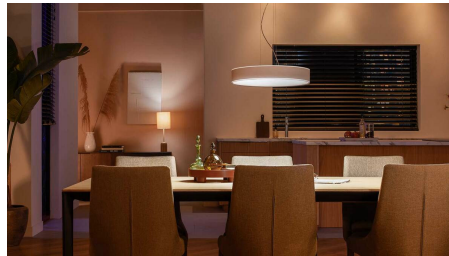

輕鬆實現智慧型照明

Enrave 白色吸頂吊燈朝上散發的柔和光暈和朝向照射的明亮光線，使其非常適合設置於用餐區域。其暖白光到冷白光適用於任何工作，例如協助做家庭作業或營造晚餐氛圍。

無限可能

- 立即控制燈光

輕鬆實現智慧照明

- 使用 Bridge 釋放整套智慧照明功能
- 設定不需動手的語音控制
- 從暖白光到冷白光，營造適當的氛圍
- 針對您的日常活動最佳化的照明調配

產品特點

立即控制燈光

設定不需動手的語音控制

當與相容的 Google Nest 或 Amazon Echo 裝置配對時，Philips Hue 可搭配 Amazon Alexa 和 Google 助理使用。使用簡單的語音指令即可控制房間內的多盞燈或單一燈具。

從暖白光到冷白光，營造適當的氛圍

從超過 50,000 種色調的暖白光到冷白光當中進行選擇，在您的家中營造完美氣氛，以配合每項活動和當天的時間。每天早上使用明亮的白光開始您的一天，讓您感到精力充沛且保持警覺，或者使用昏暗金黃色光線，配合您傍晚的放鬆作息。

針對您的日常活動最佳化的照明調配

使用預設 Philips Hue 照明調配，配合您一整天的心情或活動。使用「活力充沛」照明調配的明亮白光開始您的一天，或在「放鬆休息」照明調配的微妙、柔和光線下放鬆。想要一邊泡澡一邊看書嗎？只需設定「享受閱讀」照明調配，即可獲得適當的燈光。

規格

設計與外型

- 顏色: 白光
- 材質: 金屬, 合成纖維

隨附額外功能/配件

- 可透過 Hue 應用程式與開關調光: 是
- 內附 Hue Switch: 是