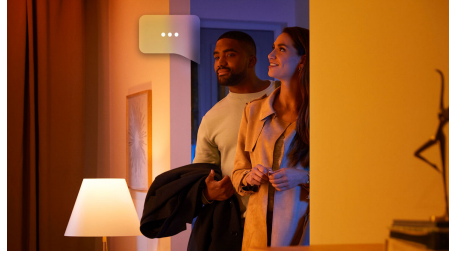

輕鬆實現智慧型照明

Enrave 白色吸頂吊燈朝上散發的柔和光暈和朝向照射的明亮光線，使其非常適合設置於用餐區域。其暖白光到冷白光適用於任何工作，例如協助做家庭作業或營造晚餐氛圍。

無限可能

- 立即控制燈光

輕鬆實現智慧照明

- 使用 Bridge 釋放整套智慧照明功能
- 設定不需動手的語音控制
- 從暖白光到冷白光，營造適當的氛圍
- 針對您的日常活動最佳化的照明調配

產品特點

立即控制燈光

設定不需動手的語音控制

當與相容的 Google Nest 或 Amazon Echo 裝置配對時，Philips Hue 可搭配 Amazon Alexa 和 Google 助理使用。使用簡單的語音指令即可控制房間內的多盞燈或單一燈具。

從暖白光到冷白光，營造適當的氛圍

從超過 50,000 種色調的暖白光到冷白光當中進行選擇，在您的家中營造完美氣氛，以配合每項活動和當天的時間。每天早上使用明亮的白光開始您的一天，讓您感到精力充沛且保持警覺，或者使用昏暗金黃色光線，配合您傍晚的放鬆作息。