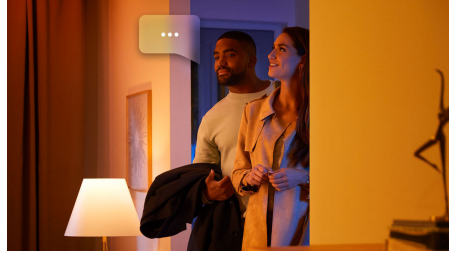

輕鬆實現智慧型照明

使用白色大型吸頂燈照亮如客廳等更廣大的空間。倚著天花板投射細微的光環並朝下投出明亮的光線，讓室內充滿暖白光到冷白光陰影。

無限可能

- 立即控制燈光

輕鬆實現智慧照明

- 使用 Bridge 釋放整套智慧照明功能
- 設定不需動手的語音控制
- 從暖白光到冷白光，營造適當的氛圍
- 針對您的日常活動最佳化的照明調配

產品特點

立即控制燈光

設定不需動手的語音控制

當與相容的 Google Nest 或 Amazon Echo 裝置配對時，Philips Hue 可搭配 Amazon Alexa 和 Google 助理使用。使用簡單的語音指令即可控制房間內的多盞燈或單一燈具。

從暖白光到冷白光，營造適當的氛圍

從超過 50,000 種色調的暖白光到冷白光當中進行選擇，在您的家中營造完美氣氛，以配合每項活動和當天的時間。每天早上使用明亮的白光開始您的一天，讓您感到精力充沛且保持警覺，或者使用昏暗金黃色光線，配合您傍晚的放鬆作息。