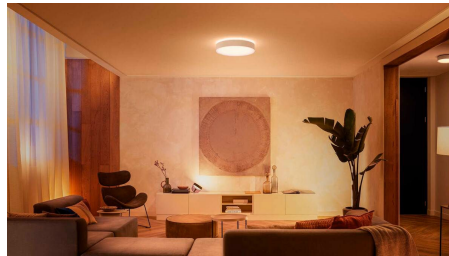

輕鬆實現智慧型照明

使用白色大型吸頂燈照亮如客廳等更廣大的空間。倚著天花板投射細微的光環並朝下投出明亮的光線，讓室內充滿暖白光到冷白光陰影。

無限可能

- 立即控制燈光

輕鬆實現智慧照明

- 使用 Bridge 釋放整套智慧照明功能
- 設定不需動手的語音控制
- 從暖白光到冷白光，營造適當的氛圍
- 針對您的日常活動最佳化的照明調配

產品特點

立即控制燈光

使用 Hue 調光開關，立即控制 Philips Hue 智慧型燈具。只需按一下按鈕，即可控制整個家，讓房間立刻變暗或變亮、開啟和關閉燈光，或設置燈光場景。

使用 Bridge 釋放整套智慧照明功能

Bridge 提供讓智慧照明真正發揮智慧的功能 — 外出控制、語音控制、自動化照明，以及其他功能。將 Bridge 加入您的安裝配置，享受身歷其境的使用經驗，進入安全可靠兼具其他特性的技術世界，獲得更多效能。Bridge 是您打造前所未有智慧照明世界的那把鑰匙。

設定不需動手的語音控制

當與相容的 Google Nest 或 Amazon Echo 裝置配對時，Philips Hue 可搭配 Amazon Alexa 和 Google 助理使用。使用簡單的語音指令即可控制房間內的多盞燈或單一燈具。

從暖白光到冷白光，營造適當的氛圍

從超過 50,000 種色調的暖白光到冷白光當中進行選擇，在您的家中營造完美氣氛，以配合每項活動和當天的時間。每天早上使用明亮的白光開始您的一天，讓您感到精力充沛且保持警覺，或者使用昏暗金黃色光線，配合您傍晚的放鬆作息。

針對您的日常活動最佳化的照明調配

使用預設 Philips Hue 照明調配，配合您一整天的心情或活動。使用「活力充沛」照明調配的明亮白光開始您的一天，或在「放鬆休息」照明調配的微妙、柔和光線下放鬆。想要一邊泡澡一邊看書嗎？只需設定「享受閱讀」照明調配，即可獲得適當的燈光。

規格

設計與外型

- 顏色: 白光
- 材質: 金屬, 合成纖維

隨附額外功能/配件

- 可透過 Hue 應用程式與開關調光: 是

其他