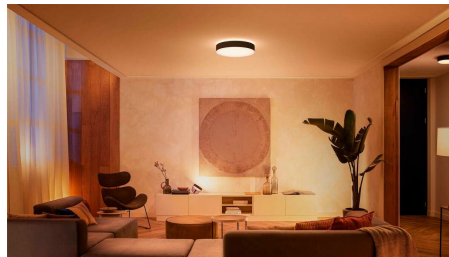

## 從暖白光到冷白光，營造適當的氛圍

從超過 50,000 種色調的暖白光到冷白光當中進行選擇，在您的家中營造完美氣氛，以配合每項活動和當天的時間。每天早上使用明亮的白光開始您的一天，讓您感到精力充沛且保持警覺，或者使用昏暗金黃色光線，配合您傍晚的放鬆作息。