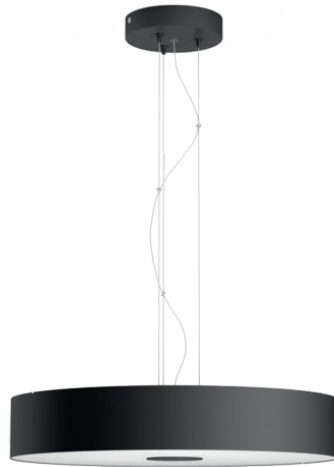

PHILIPS

Lámpara colgante
Fair

Hue White ambiance

LED integrado

Control Bluetooth a través de
aplicación

Incluye interruptor inalámbrico

Añade Hue Bridge para disfrutar
de más funciones

40339/30/P6

Easy smart lighting

El colgante Fair White ambiance de Philips Hue en negro ilumina hacia arriba y hacia abajo con una luz blanca de cálida a fría y fórmulas de iluminación integradas para las rutinas diarias. Controla al instante con el Hue Dimmer switch incluido o mediante Bluetooth. Conéctate a un Hue Bridge para disfrutar de otras características de iluminación inteligente.

Varios

- Diseñada especialmente para: Cocina
- Estilo: Contemporánea
- Tipo: Lámparas colgantes
- Comodidad para la vista: Sí

Dimensiones y peso del producto

- Altura máxima: 150 cm
- Altura mínima: 12 cm
- Longitud: 44,4 cm
- Peso neto: 5,530 kg
- Anchura: 44,4 cm