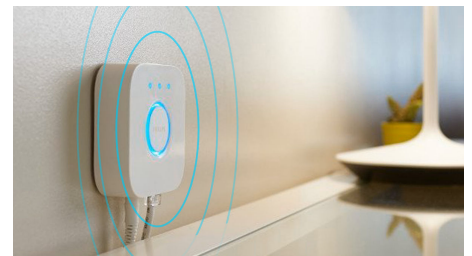

Define el ambiente adecuado con luz blanca cálida a luz blanca fría

Estas bombillas y luminarias ofrecen distintas tonalidades de luz blanca cálida a luz blanca fría. Con la completa regulación de las luces nocturnas de brillo elevado a tenue, puedes ajustar tus luces a la tonalidad y el brillo de iluminación perfectos para tus necesidades diarias.

Consigue recetas de luz perfectas para tus actividades diarias

Haz más fácil y agradable tu jornada con cuatro preajustes de escenas de luz que se han diseñado especialmente para tus tareas diarias: Energía, Concentración, Lectura y Relax. Las dos escenas con tonos fríos Energía y Concentración te ayudan a comenzar por la mañana o a centrar la atención, mientras que las escenas más cálidas Lectura y Relax te ayudan a disfrutar de una lectura cómoda o a calmar un mente atareada.

Disfruta de todas las características de la iluminación inteligente con Hue Bridge

Añade un Hue Bridge (se vende por separado) a tus luces inteligentes para disfrutar de todas las características de Philips Hue. Con un Hue Bridge, puedes añadir hasta 50 luces inteligentes para controlarlas en tu hogar. Crea rutinas para automatizar toda la configuración de iluminación de tu hogar inteligente. Controla las luces mientras estás fuera de casa o añade accesorios tales como sensores de movimiento e interruptores inteligentes.