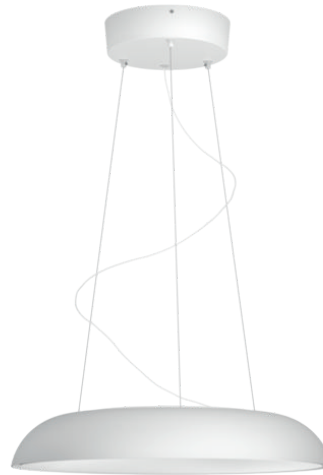

PHILIPS

Lámpara colgante
Amaze

Hue White Ambiance

LED integrado

Control Bluetooth a través de
aplicación

Incluye interruptor inalámbrico

Añade Hue Bridge para disfrutar
de más funciones

40233/31/P6

Easy smart lighting

El colgante Amaze White ambiance de Philips Hue en blanco muestra un diseño único que encaja en cualquier cocina o comedor. Obtén una luz blanca natural de cálida a fría y fórmulas de iluminación integradas con Bluetooth o el Hue dimmer switch. La incorporación de un Hue Bridge te permitirá descubrir más características de iluminación inteligente. Coloca la luminaria en horizontal sobre el espejo o instala dos en vertical a ambos lados para crear un ambiente insuperable.