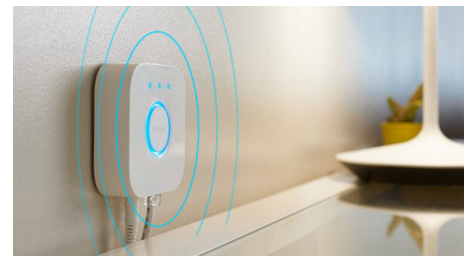

Disfruta de toda la gama de características de iluminación inteligente con el Hue Bridge

El Hue Bridge permite disfrutar de las características que hacen que la iluminación inteligente sea realmente inteligente: control fuera de casa, control por voz, iluminación automatizada y mucho más. Añade un Bridge a tu configuración para crear experiencias inmersivas, aprovechar una tecnología segura y fiable, entre otras cosas. El Hue Bridge es la clave para una iluminación inteligente, como nunca antes habías visto.