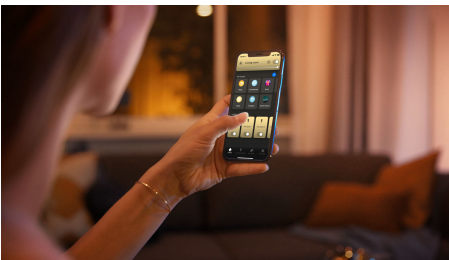

Easy smart lighting

El colgante Amaze White ambiance de Philips Hue en blanco muestra un diseño único que encaja en cualquier cocina o comedor. Obtén una luz blanca natural de cálida a fría y fórmulas de iluminación integradas con Bluetooth o el Hue dimmer switch. La incorporación de un Hue Bridge te permitirá descubrir más características de iluminación inteligente. Coloca la luminaria en horizontal sobre el espejo o instala dos en vertical a ambos lados para crear un ambiente insuperable.

Atenuación de confort

- Empareja con un Hue Dimmer switch inalámbrico para un control inalámbrico sencillo

Easy smart lighting

- Controla hasta 10 luces a la vez con la aplicación Bluetooth
- Controla las luces con la voz*
- Define el ambiente adecuado con luz blanca cálida a luz blanca fría
- Consigue recetas de luz perfectas para tus actividades diarias
- Disfruta de toda la gama de características de iluminación inteligente con el Hue Bridge

Destacados

Atenuación sin instalación

Controla tus luces Philips Hue directamente con el Hue Dimmer switch inalámbrico. Puedes encender y apagar las luces, cambiar entre cuatro fórmulas de iluminación distintas y atenuarlas al nivel de brillo que prefieras. La instalación es rápida, sencilla y sin complicaciones. Solo tienes que emparejar el interruptor con la lámpara y colocarlo en cualquier parte de tu hogar. Así de sencillo.

Controla hasta 10 luces a la vez con la aplicación Bluetooth

Con la aplicación Bluetooth, puedes controlar tus luces inteligentes Hue en una sola habitación de tu hogar. Añade hasta 10 luces inteligentes y contrólalas todas con solo pulsar un botón en tu dispositivo móvil.