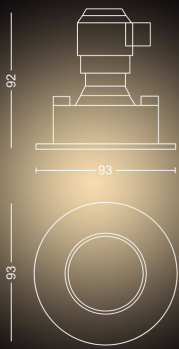

PHILIPS

Downlight empotrable
Adore Bathroom

Hue White Ambiance

Incluye bombilla LED GU10

Control Bluetooth a través de
aplicación

Control con aplicación o voz*

Añade Hue Bridge para disfrutar
de más funciones

34175/11/P9