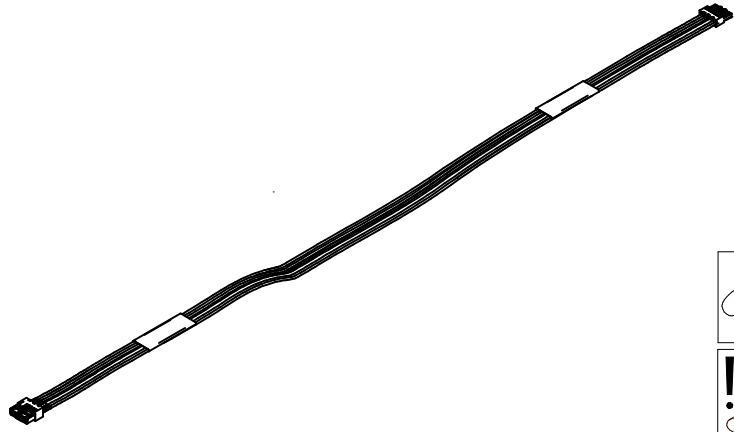

PHILIPS

Maxos universal

Special through wire
T7 5ft, T9 5ft

50Hz
60Hz

220V
240V

LEDs

IP20

GLOW WIRE
650°C

Max. 35°C
Min. -20°C

		Length (mm)	kg
910925869522	LL515Z WIRING 5x1.5 UNIV WH	1600	0.5
910925869523	LL515Z WIRING 7x1.5 UNIV WH	1600	0.5

	LED42S	LED46/57S	LED80S
	Xitanium 35W 0.08-0.35A	Xitanium 50W 0.2-0.25A	Xitanium 90W 0.15-0.5A
Driver Type	220V TD21 230V	100-200V DS 230V	300V TD21 230V
I _{max} (A)	23.1	20.2	25
T _{ref} (µs)	221	278	230
MCB			
B 10A	13	24	12
B 13A	17	33	16
B 16A	22	41	20
C 10A	22	41	20
C 13A	29	55	27
C 16A	37	69	34