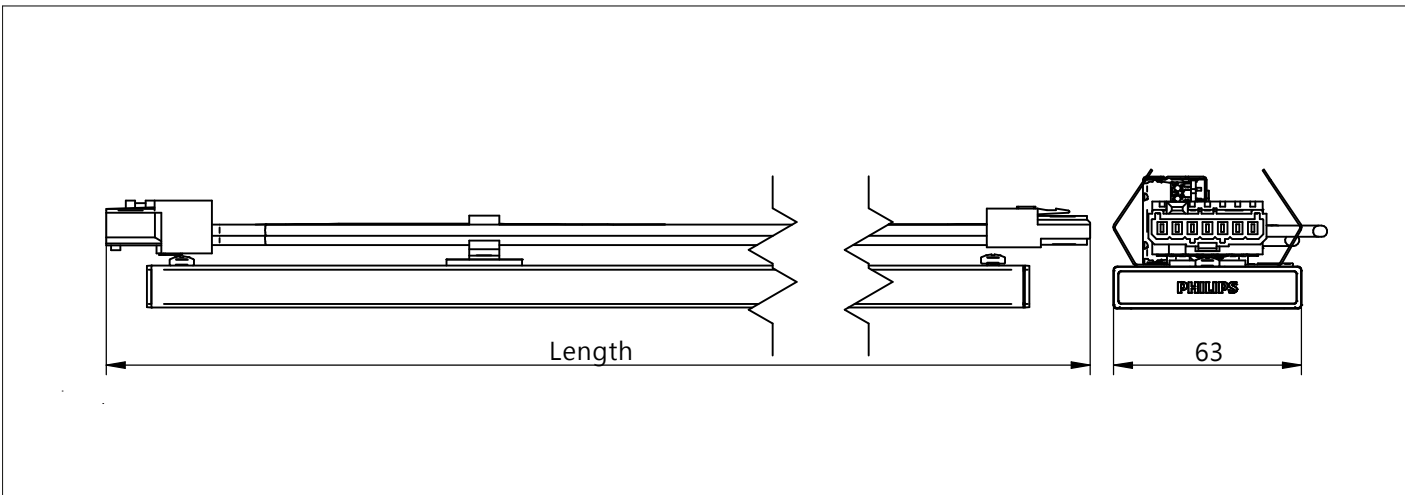

PHILIPS

Maxos universal

Special through wire
T7 5ft, T9 5ft

50Hz
60Hz

220V
240V

LEDs

IP20

GLOW WIRE
650°C

Max. 35°C
Min. -20°C

		Length (mm)	kg
910925869522	LL515Z WIRING 5x1.5 UNIV WH	1600	0.5
910925869523	LL515Z WIRING 7x1.5 UNIV WH	1600	0.5

	LED42S	LED46/57S	LED80S
	Xitanium 35W 0.08-0.35A	Xitanium 50W 0.2-0.25A	Xitanium 90W 0.15-0.5A
Driver Type	220V TD21 230V	100-200V DS 230V	300V TD21 230V
I _{max} (A)	23.1	20.2	25
T _{ref} (µs)	221	278	230
MCB			
B 10A	13	24	12
B 13A	17	33	16
B 16A	22	41	20
C 10A	22	41	20
C 13A	29	55	27
C 16A	37	69	34