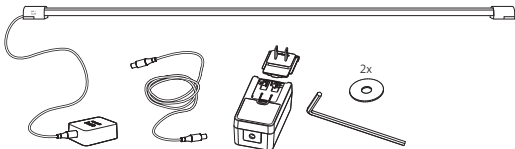

PHILIPS

hue personal
wireless
lighting

**PlayGradient
Light tube**

HUE serial number

User manual
Notice d'emploi
Manual de usuario

Incl.

Excl.

$\geq 6\text{mm}$

EN Check if the electrical specification on the product label is in accordance with the electrical socket

F Vérifiez si les spécifications électriques sur l'étiquette du produit sont conformes à la prise électrique