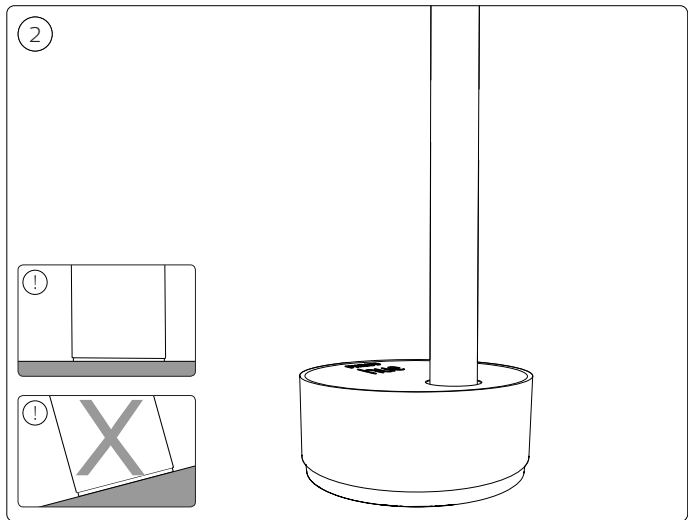

PHILIPS

hue personal
wireless
lighting

Signe Table

HUE serial number

User manual
Notice d'emploi
Manual do usuário

Incl.

- EN** Check if the electrical specification on the product label is in accordance with the electrical socket
- F** Vérifiez si les spécifications électriques sur l'étiquette du produit sont conformes à la prise électrique
- ES** Compruebe si la especificación eléctrica en la etiqueta del producto está de acuerdo con la toma de corriente