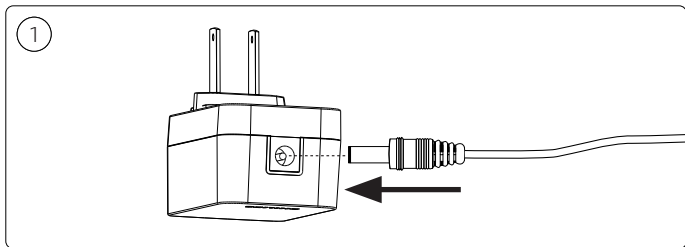

**PHILIPS**

hue personal  
wireless  
lighting

**Signe Table**

HUE serial number

User manual  
Notice d'emploi  
Manual do usuário

Incl.

- EN** Check if the electrical specification on the product label is in accordance with the electrical socket
- F** Vérifiez si les spécifications électriques sur l'étiquette du produit sont conformes à la prise électrique
- ES** Compruebe si la especificación eléctrica en la etiqueta del producto está de acuerdo con la toma de corriente