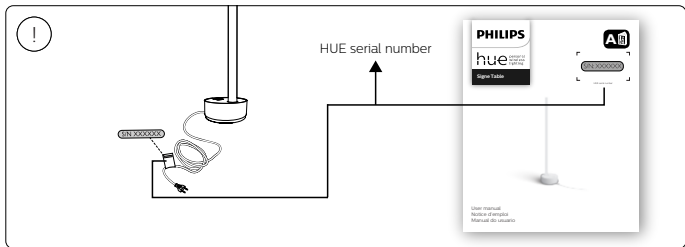

**PHILIPS**

hue personal  
wireless  
lighting

**Signe Table**

HUE serial number

User manual  
Notice d'emploi  
Manual do usuário

Incl.

- EN** Check if the electrical specification on the product label is in accordance with the electrical socket
- F** Vérifiez si les spécifications électriques sur l'étiquette du produit sont conformes à la prise électrique
- ES** Compruebe si la especificación eléctrica en la etiqueta del producto está de acuerdo con la toma de corriente