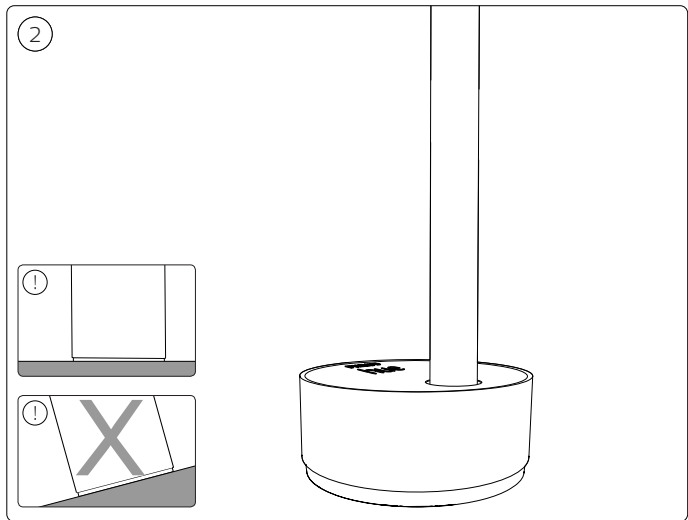

**PHILIPS**

hue personal  
wireless  
lighting

**Signe Table**

HUE serial number

User manual  
Notice d'emploi  
Manual do usuário

Incl.

- EN** Check if the electrical specification on the product label is in accordance with the electrical socket
- F** Vérifiez si les spécifications électriques sur l'étiquette du produit sont conformes à la prise électrique
- ES** Compruebe si la especificación eléctrica en la etiqueta del producto está de acuerdo con la toma de corriente