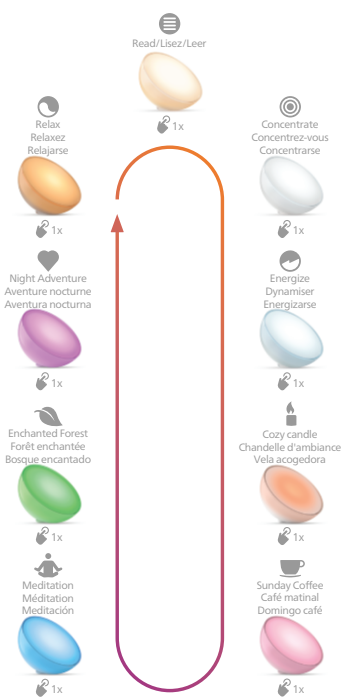

2

EN On product control: Browse through all colors

FR Commande intégrée: Faites défiler toutes les couleurs

ES Control en el producto: Busque todos los colores

Double press and hold
Appuyez deux fois et maintenez le bouton enfoncé
Mantenga pulsado dos veces

*Plug in the product with the first time use
*Branchez le produit lors de la première utilisation
*Enchufe el producto con el primer uso