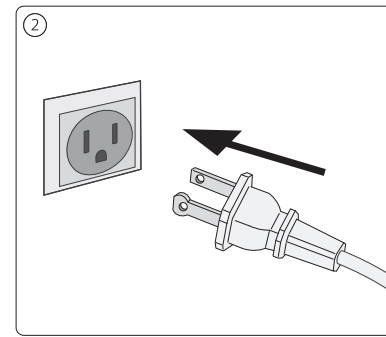

PHILIPS

hue personal wireless lighting

Table lamp
Lampe à poser

IMPORTANT SAFETY INSTRUCTIONS

THIS PORTABLE LUMINAIRE HAS A POLARIZED PLUG (ONE BLADE WIDER THAN THE OTHER) AS A FEATURE TO REDUCE THE RISK OF ELECTRIC SHOCK. THIS PLUG WILL FIT IN A POLARIZED OUTLET ONLY ONE WAY. IF THE PLUG DOES NOT FIT FULLY IN THE OUTLET, REVERSE THE PLUG. IF IT STILL DOES NOT FIT, CONTACT A QUALIFIED ELECTRICIAN. NEVER USE WITH AN EXTENSION CORD UNLESS PLUG CAN BE FULLY INSERTED. DO NOT ALTER THE PLUG.

IMPORTANTES CONSIGNES DE SÉCURITÉ

CE LUMINAIRE PORTATIF EST MUNI D'UNE FICHE POLARISÉE (UNE LAME PLUS LARGE QUE L'AUTRE) DESTINÉE À RÉDUIRE LE RISQUE D'UNE DÉCHARGE ÉLECTRIQUE. CETTE FICHE NE PEUT S'AJUSTER QUE DANS UN SENS DANS UNE PRISE DE COURANT POLARISÉE. SI LA FICHE NE PÉNÈTRE PAS ENTIÈREMENT DANS LA PRISE, INVERSER LA FICHE. SI ELLE NE S'AJUSTE TOUJOURS PAS, CONTACTER UN ÉLECTRICIEN QUALIFIÉ. NE JAMAIS L'UTILISER AVEC UNE RALLONGE, SAUF SI LA FICHE PEUT ÊTRE INSÉRÉE AU COMPLET. NE PAS MODIFIER LA FICHE.

STRUCCIONES DE SEGURIDAD IMPORTANTES

ESTE LUMINARIO PORTÁTIL CUENTA CON UN ENCHUFE POLARIZADO (UNA HOJA DE MAYOR GROSOR QUE LA OTRA) COMO CARACTERÍSTICA PARA REDUCIR EL RIESGO DE UNA DESCARGA ELÉCTRICA. ÉSTE ENCHUFE ENCAJARÁ EN UN TOMA POLARIZADA DE UNA SOLA MANERA. SI EL ENCHUFE NO ENCAJA COMPLETAMENTE EN EL TOMACORRIENTE, INVIERTA EL ENCHUFE. SI ÉSTE SIGUE SIN ENCAJAR, POR FAVOR CONTACTE A UN ELECTRICISTA CALIFICADO. NO USAR CON UN CABLE DE EXTENSIÓN, A MENOS QUE EL ENCHUFE PUEDA INSERTARSE POR COMPLETO. NO ALTERE EL ENCHUFE.