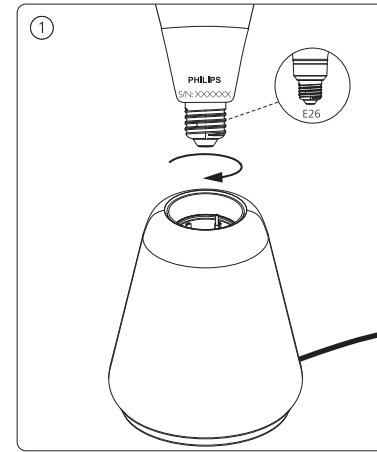

PHILIPS

hue personal wireless lighting

Table lamp
Lampe à poser

IMPORTANT SAFETY INSTRUCTIONS

THIS PORTABLE LUMINAIRE HAS A POLARIZED PLUG (ONE BLADE WIDER THAN THE OTHER) AS A FEATURE TO REDUCE THE RISK OF ELECTRIC SHOCK. THIS PLUG WILL FIT IN A POLARIZED OUTLET ONLY ONE WAY. IF THE PLUG DOES NOT FIT FULLY IN THE OUTLET, REVERSE THE PLUG. IF IT STILL DOES NOT FIT, CONTACT A QUALIFIED ELECTRICIAN. NEVER USE WITH AN EXTENSION CORD UNLESS PLUG CAN BE FULLY INSERTED. DO NOT ALTER THE PLUG.

IMPORTANTES CONSIGNES DE SÉCURITÉ

CE LUMINAIRE PORTATIF EST MUNI D'UNE FICHE POLARISÉE (UNE LAME PLUS LARGE QUE L'AUTRE) DESTINÉE À RÉDUIRE LE RISQUE D'UNE DÉCHARGE ÉLECTRIQUE. CETTE FICHE NE PEUT S'AJUSTER QUE DANS UN SENS DANS UNE PRISE DE COURANT POLARISÉE. SI LA FICHE NE PÉNÈTRE PAS ENTIÈREMENT DANS LA PRISE, INVERSER LA FICHE. SI ELLE NE S'AJUSTE TOUJOURS PAS, CONTACTER UN ÉLECTRICIEN QUALIFIÉ. NE JAMAIS L'UTILISER AVEC UNE RALLONGE, SAUF SI LA FICHE PEUT ÊTRE INSÉRÉE AU COMPLET. NE PAS MODIFIER LA FICHE.

STRUCCIONES DE SEGURIDAD IMPORTANTES

ESTE LUMINARIO PORTÁTIL CUENTA CON UN ENCHUFE POLARIZADO (UNA HOJA DE MAYOR GROSOR QUE LA OTRA) COMO CARACTERÍSTICA PARA REDUCIR EL RIESGO DE UNA DESCARGA ELÉCTRICA. ÉSTE ENCHUFE ENCAJARÁ EN UN TOMA POLARIZADA DE UNA SOLA MANERA. SI EL ENCHUFE NO ENCAJA COMPLETAMENTE EN EL TOMACORRIENTE, INVIERTA EL ENCHUFE. SI ÉSTE SIGUE SIN ENCAJAR, POR FAVOR CONTACTE A UN ELECTRICISTA CALIFICADO. NO USAR CON UN CABLE DE EXTENSIÓN, A MENOS QUE EL ENCHUFE PUEDA INSERTARSE POR COMPLETO. NO ALTERE EL ENCHUFE.