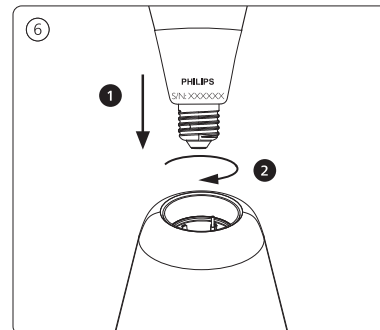

User manual
Notice d'emploi
Manual de usuario