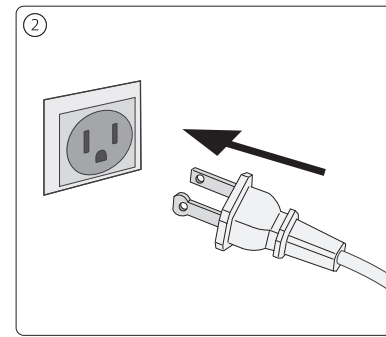

PHILIPS

hue personal wireless lighting

Table lamp
Lampe à poser

IMPORTANT SAFETY INSTRUCTIONS

THIS PORTABLE LUMINAIRE HAS A POLARIZED PLUG (ONE BLADE WIDER THAN THE OTHER) AS A FEATURE TO REDUCE THE RISK OF ELECTRIC SHOCK. THIS PLUG WILL FIT IN A POLARIZED OUTLET ONLY ONE WAY. IF THE PLUG DOES NOT FIT FULLY IN THE OUTLET, REVERSE THE PLUG. IF IT STILL DOES NOT FIT, CONTACT A QUALIFIED ELECTRICIAN. NEVER USE WITH AN EXTENSION CORD UNLESS PLUG CAN BE FULLY INSERTED. DO NOT ALTER THE PLUG.

IMPORTANTES CONSIGNES DE SÉCURITÉ

CE LUMINAIRE PORTATIF EST MUNI D'UNE FICHE POLARISÉE (UNE LAME PLUS LARGE QUE L'AUTRE) DESTINÉE À RÉDUIRE LE RISQUE D'UNE DÉCHARGE ÉLECTRIQUE. CETTE FICHE NE PEUT S'AJUSTER QUE DANS UN SENS DANS UNE PRISE DE COURANT POLARISÉE. SI LA FICHE NE PÉNÈTRE PAS ENTièrement DANS LA PRISE, INVERSER LA FICHE. SI ELLE NE S'AJUSTE TOUJOURS PAS, CONTACTER UN ÉLECTRICIEN QUALIFIÉ. NE JAMAIS L'UTILISER AVEC UNE RALLONGE, SAUF SI LA FICHE PEUT ÊTRE INSÉRÉE AU COMPLET. NE PAS MODIFIER LA FICHE.

STRUCCIONES DE SEGURIDAD IMPORTANTES

ESTE LUMINARIO PORTÁTIL CUENTA CON UN ENCHUFE POLARIZADO (UNA HOJA DE MAYOR GROSOR QUE LA OTRA) COMO CARACTERÍSTICA PARA REDUCIR EL RIESGO DE UNA DESCARGA ELÉCTRICA. ÉSTE ENCHUFE ENCAJARÁ EN UN TOMA POLARIZADA DE UNA SOLA MANERA. SI EL ENCHUFE NO ENCAJA COMPLETAMENTE EN EL TOMACORRIENTE, INVIERTA EL ENCHUFE. SI ÉSTE SIGUE SIN ENCAJAR, POR FAVOR CONTACTE A UN ELECTRICISTA CALIFICADO. NO USAR CON UN CABLE DE EXTENSIÓN, A MENOS QUE EL ENCHUFE PUEDA INSERTARSE POR COMPLETO. NO ALTERE EL ENCHUFE.