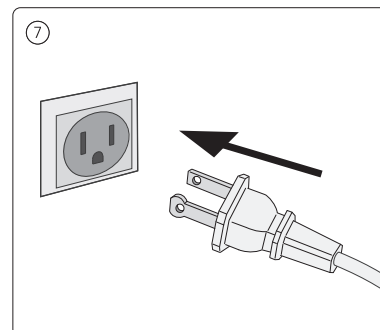

User manual
Notice d'emploi
Manual de usuario