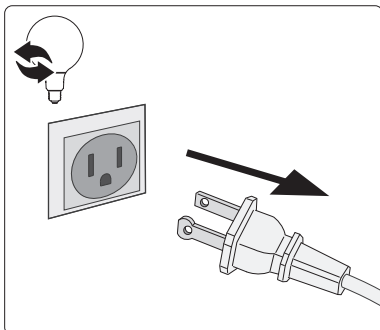

User manual
Notice d'emploi
Manual de usuario