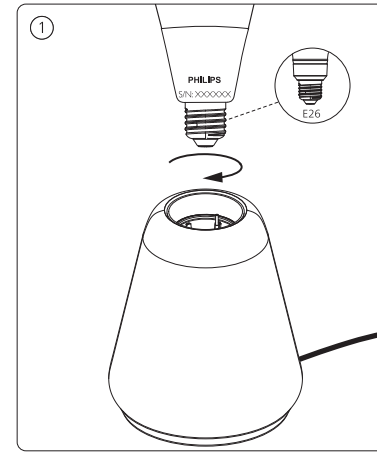

PHILIPS

hue personal wireless lighting

Table lamp
Lampe à poser

IMPORTANT SAFETY INSTRUCTIONS

THIS PORTABLE LUMINAIRE HAS A POLARIZED PLUG (ONE BLADE WIDER THAN THE OTHER) AS A FEATURE TO REDUCE THE RISK OF ELECTRIC SHOCK. THIS PLUG WILL FIT IN A POLARIZED OUTLET ONLY ONE WAY. IF THE PLUG DOES NOT FIT FULLY IN THE OUTLET, REVERSE THE PLUG. IF IT STILL DOES NOT FIT, CONTACT A QUALIFIED ELECTRICIAN. NEVER USE WITH AN EXTENSION CORD UNLESS PLUG CAN BE FULLY INSERTED. DO NOT ALTER THE PLUG.

IMPORTANTES CONSIGNES DE SÉCURITÉ

CE LUMINAIRE PORTATIF EST MUNI D'UNE FICHE POLARISÉE (UNE LAME PLUS LARGE QUE L'AUTRE) DESTINÉE À RÉDUIRE LE RISQUE D'UNE DÉCHARGE ÉLECTRIQUE. CETTE FICHE NE PEUT S'AJUSTER QUE DANS UN SENS DANS UNE PRISE DE COURANT POLARISÉE. SI LA FICHE NE PÉNÈTRE PAS ENTièrement DANS LA PRISE, INVERSER LA FICHE. SI ELLE NE S'AJUSTE TOUJOURS PAS, CONTACTER UN ÉLECTRICIEN QUALIFIÉ. NE JAMAIS L'UTILISER AVEC UNE RALLONGE, SAUF SI LA FICHE PEUT ÊTRE INSÉRÉE AU COMPLET. NE PAS MODIFIER LA FICHE.

STRUCCIONES DE SEGURIDAD IMPORTANTES

ESTE LUMINARIO PORTÁTIL CUENTA CON UN ENCHUFE POLARIZADO (UNA HOJA DE MAYOR GROSOR QUE LA OTRA) COMO CARACTERÍSTICA PARA REDUCIR EL RIESGO DE UNA DESCARGA ELÉCTRICA. ÉSTE ENCHUFE ENCAJARÁ EN UN TOMA POLARIZADA DE UNA SOLA MANERA. SI EL ENCHUFE NO ENCAJA COMPLETAMENTE EN EL TOMACORRIENTE, INVIERTA EL ENCHUFE. SI ÉSTE SIGUE SIN ENCAJAR, POR FAVOR CONTACTE A UN ELECTRICISTA CALIFICADO. NO USAR CON UN CABLE DE EXTENSIÓN, A MENOS QUE EL ENCHUFE PUEDA INSERTARSE POR COMPLETO. NO ALTERE EL ENCHUFE.