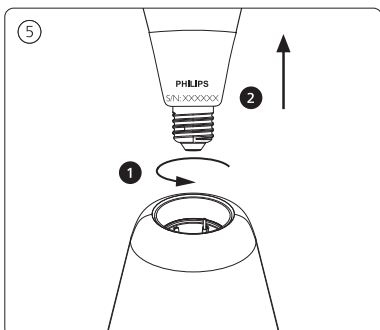

User manual
Notice d'emploi
Manual de usuario