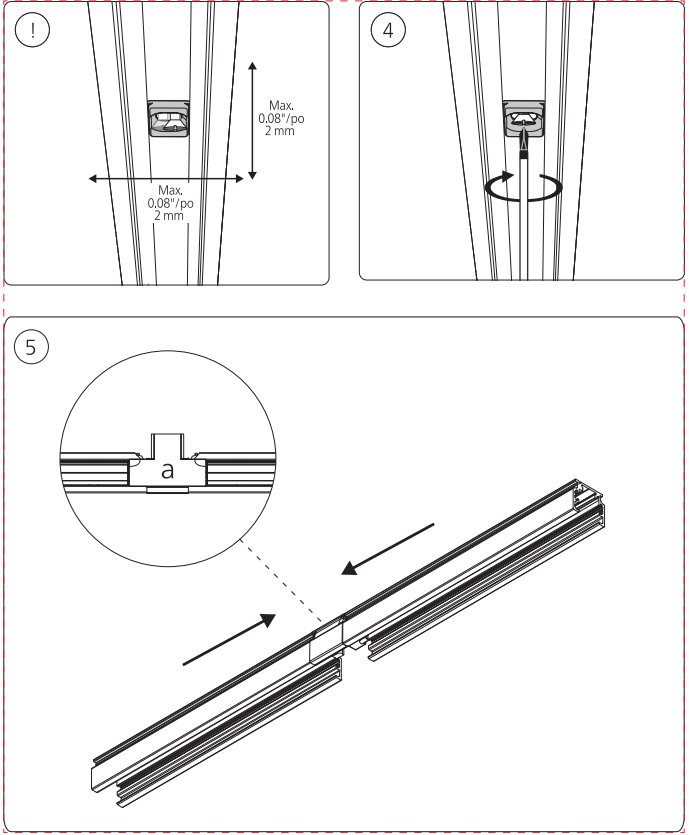

PHILIPS

hue personal wireless lighting

Perifo

Connector T corner
Connecteur d'angle en T
Conector para esquina en T

User manual
Notice d'emploi
Manual de usuario

Incl.

Signify North America Corporation
400 Crossing Blvd, Suite 600 Bridgewater, NJ 08807, USA
Signify Canada Ltd./Signify Canada Ltée.
281 Hillmount Road, Markham, ON, Canada L6C 2S3

www.philips-hue.com
44229637925