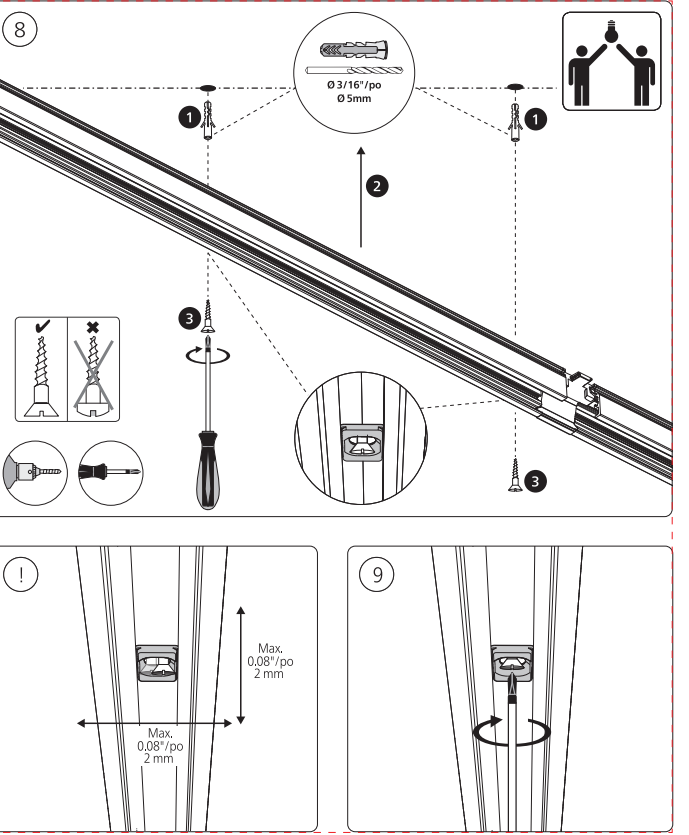

PHILIPS

hue personal wireless lighting

Perifo

Connector T corner
Connecteur d'angle en T
Conector para esquina en T

User manual
Notice d'emploi
Manual de usuario

Incl.

Signify North America Corporation
400 Crossing Blvd, Suite 600 Bridgewater, NJ 08807, USA
Signify Canada Ltd./Signify Canada Ltée.
281 Hillmount Road, Markham, ON, Canada L6C 2S3

www.philips-hue.com
44229637925