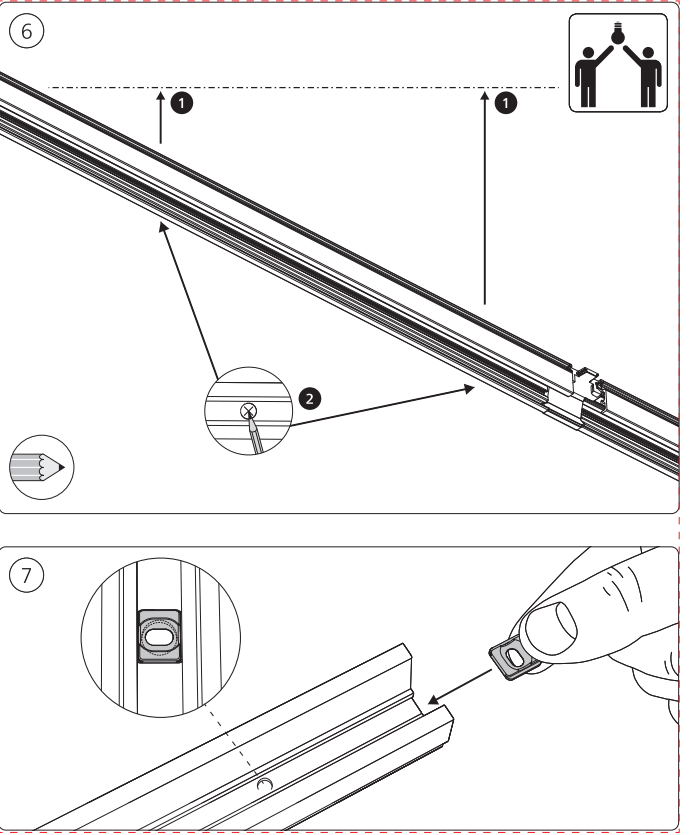

PHILIPS

hue personal wireless lighting

Perifo

Connector T corner
Connecteur d'angle en T
Conector para esquina en T

User manual
Notice d'emploi
Manual de usuario

Incl.

Signify North America Corporation
400 Crossing Blvd, Suite 600 Bridgewater, NJ 08807, USA
Signify Canada Ltd./Signify Canada Ltée.
281 Hillmount Road, Markham, ON, Canada L6C 2S3

www.philips-hue.com
44229637925