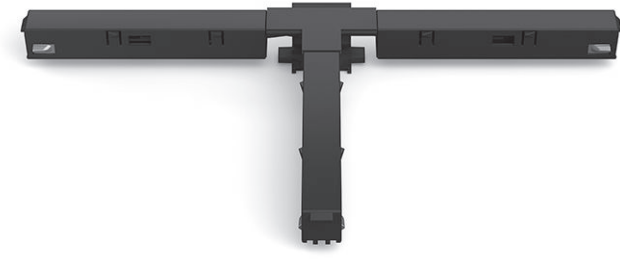

PHILIPS

hue personal wireless lighting

Perifo

Connector T corner
Connecteur d'angle en T
Conector para esquina en T

User manual
Notice d'emploi
Manual de usuario

Incl.