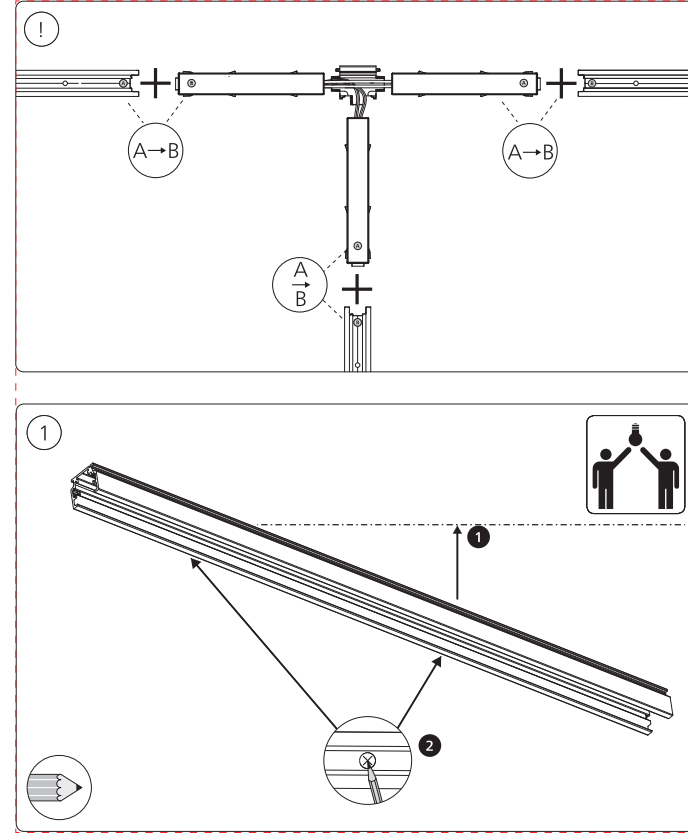

PHILIPS

hue personal wireless lighting

Perifo

Connector T corner
Connecteur d'angle en T
Conector para esquina en T

User manual
Notice d'emploi
Manual de usuario

Incl.

Signify North America Corporation
400 Crossing Blvd, Suite 600 Bridgewater, NJ 08807, USA
Signify Canada Ltd./Signify Canada Ltée.
281 Hillmount Road, Markham, ON, Canada L6C 2S3

www.philips-hue.com
44229637925