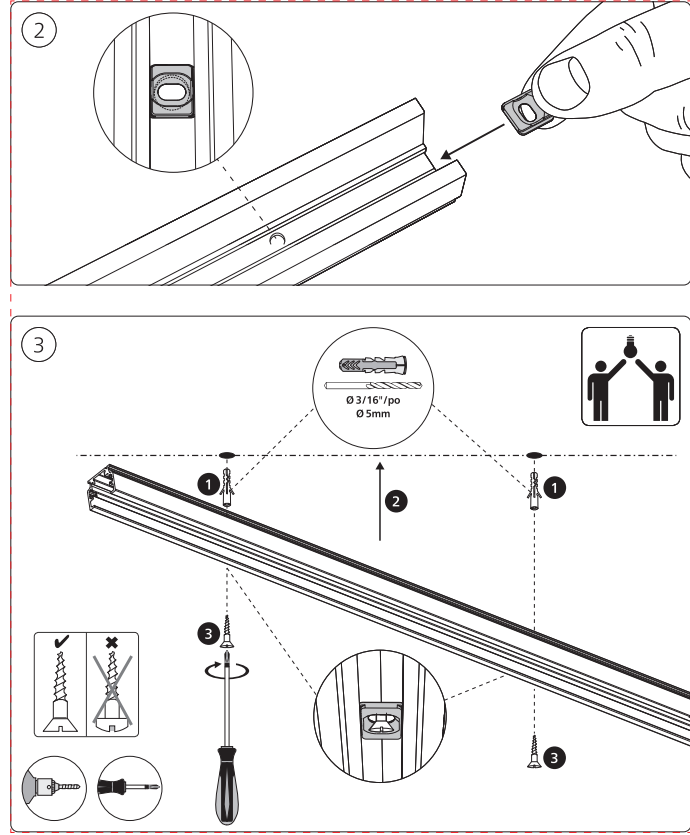

PHILIPS

hue personal wireless lighting

Perifo

Connector T corner
Connecteur d'angle en T
Conector para esquina en T

User manual
Notice d'emploi
Manual de usuario

Incl.

Signify North America Corporation
400 Crossing Blvd, Suite 600 Bridgewater, NJ 08807, USA
Signify Canada Ltd./Signify Canada Ltée.
281 Hillmount Road, Markham, ON, Canada L6C 2S3

www.philips-hue.com
44229637925