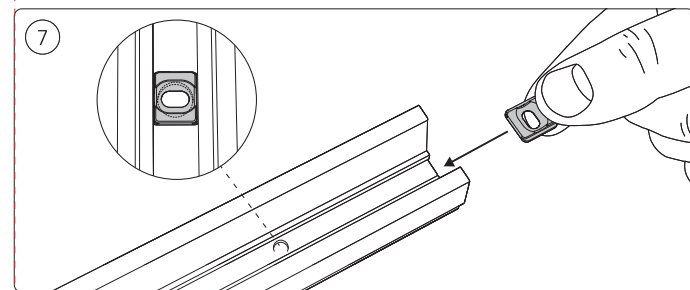

PHILIPS

hue personal wireless lighting

Perifo

Connector T corner
Connecteur d'angle en T
Conector para esquina en T

User manual
Notice d'emploi
Manual de usuario

Incl.

Signify North America Corporation
400 Crossing Blvd, Suite 600 Bridgewater, NJ 08807, USA
Signify Canada Ltd./Signify Canada Ltée.
281 Hillmount Road, Markham, ON, Canada L6C 2S3