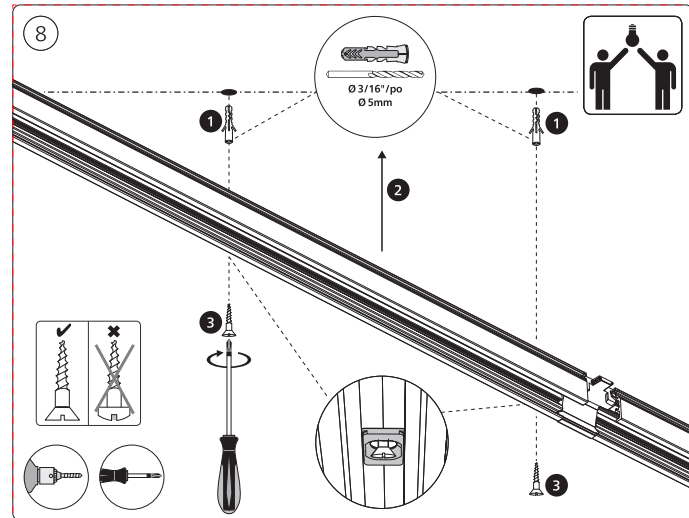

PHILIPS

hue personal wireless lighting

Perifo

Connector T corner
Connecteur d'angle en T
Conector para esquina en T

User manual
Notice d'emploi
Manual de usuario

Incl.

Signify North America Corporation
400 Crossing Blvd, Suite 600 Bridgewater, NJ 08807, USA
Signify Canada Ltd./Signify Canada Ltée.
281 Hillmount Road, Markham, ON, Canada L6C 2S3