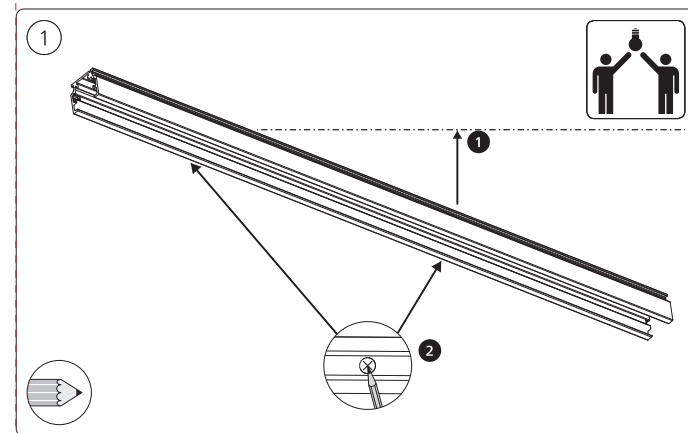

PHILIPS

hue personal wireless lighting

Perifo

Connector T corner
Connecteur d'angle en T
Conector para esquina en T

User manual
Notice d'emploi
Manual de usuario

Incl.

Signify North America Corporation
400 Crossing Blvd, Suite 600 Bridgewater, NJ 08807, USA
Signify Canada Ltd./Signify Canada Ltée.
281 Hillmount Road, Markham, ON, Canada L6C 2S3