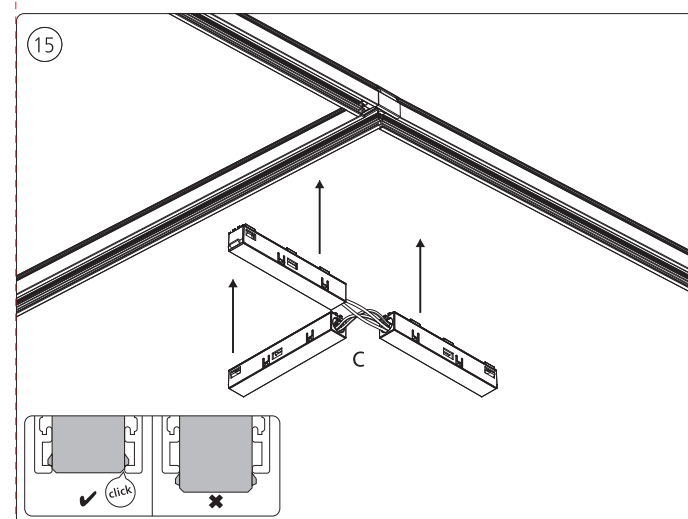

PHILIPS

hue personal wireless lighting

Perifo

Connector T corner
Connecteur d'angle en T
Conector para esquina en T

User manual
Notice d'emploi
Manual de usuario

Incl.

Signify North America Corporation
400 Crossing Blvd, Suite 600 Bridgewater, NJ 08807, USA
Signify Canada Ltd./Signify Canada Ltée.
281 Hillmount Road, Markham, ON, Canada L6C 2S3