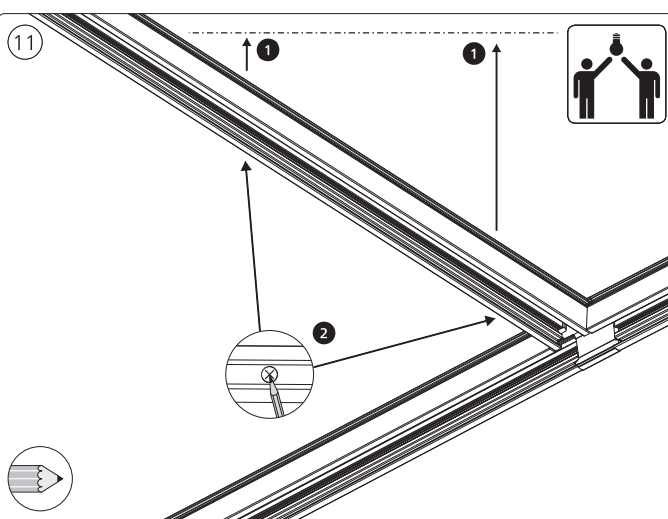

PHILIPS

hue personal wireless lighting

Perifo

Connector T corner
Connecteur d'angle en T
Conector para esquina en T

User manual
Notice d'emploi
Manual de usuario

Incl.

Signify North America Corporation
400 Crossing Blvd, Suite 600 Bridgewater, NJ 08807, USA
Signify Canada Ltd./Signify Canada Ltée.
281 Hillmount Road, Markham, ON, Canada L6C 2S3