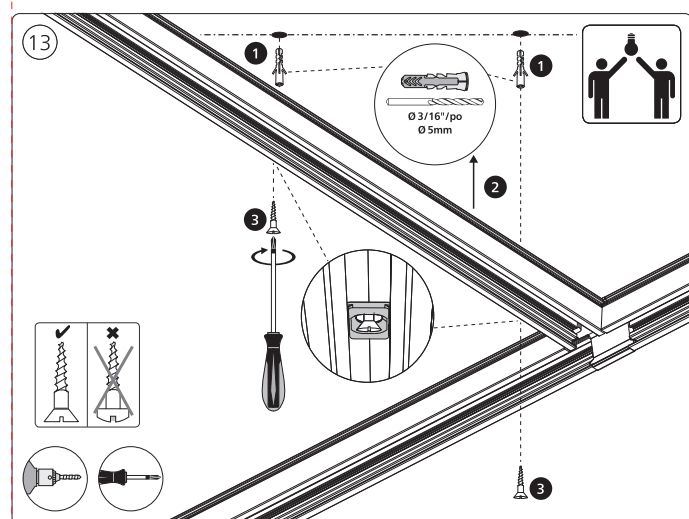

PHILIPS

hue personal wireless lighting

Perifo

Connector T corner
Connecteur d'angle en T
Conector para esquina en T

User manual
Notice d'emploi
Manual de usuario

Incl.

Signify North America Corporation
400 Crossing Blvd, Suite 600 Bridgewater, NJ 08807, USA
Signify Canada Ltd./Signify Canada Ltée.
281 Hillmount Road, Markham, ON, Canada L6C 2S3