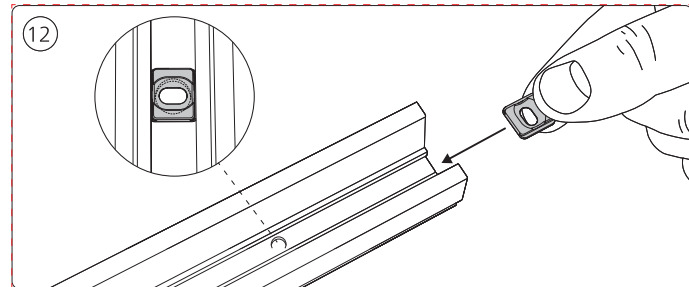

PHILIPS

hue personal wireless lighting

Perifo

Connector T corner
Connecteur d'angle en T
Conector para esquina en T

User manual
Notice d'emploi
Manual de usuario

Incl.

Signify North America Corporation
400 Crossing Blvd, Suite 600 Bridgewater, NJ 08807, USA
Signify Canada Ltd./Signify Canada Ltée.
281 Hillmount Road, Markham, ON, Canada L6C 2S3