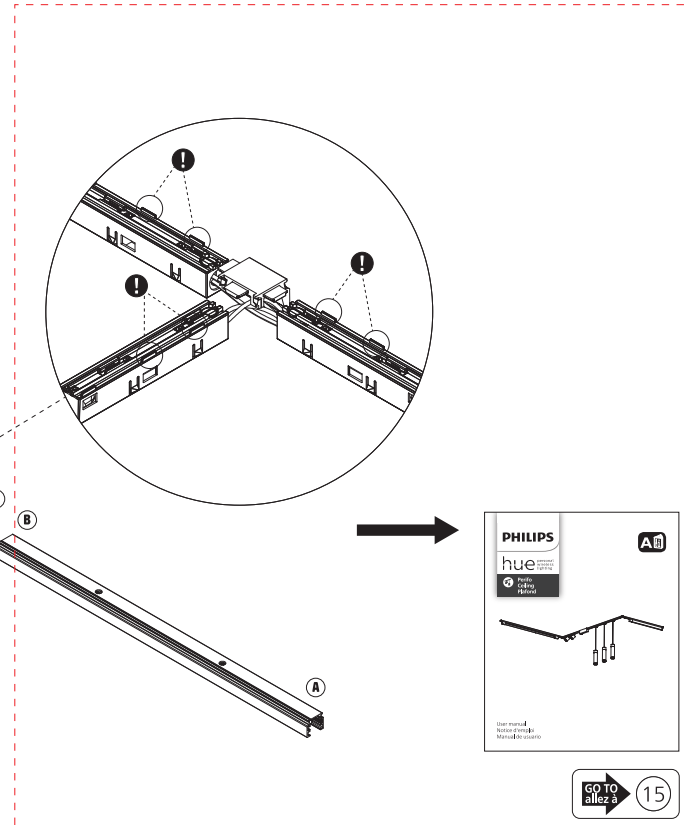

PHILIPS

hue personal wireless lighting

Perifo

Connector T corner
Connecteur d'angle en T
Conector para esquina en T

User manual
Notice d'emploi
Manual de usuario

Incl.

Signify North America Corporation
400 Crossing Blvd, Suite 600 Bridgewater, NJ 08807, USA
Signify Canada Ltd./Signify Canada Ltée.
281 Hillmount Road, Markham, ON, Canada L6C 2S3