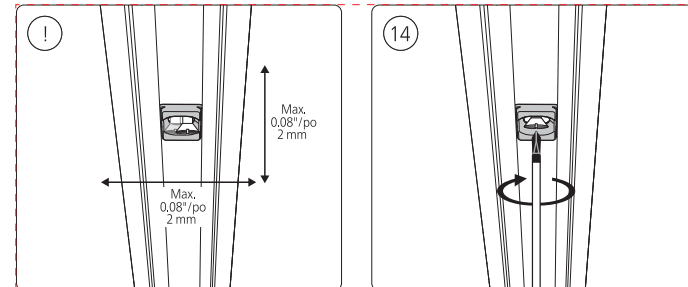

PHILIPS

hue personal wireless lighting

Perifo

Connector T corner
Connecteur d'angle en T
Conector para esquina en T

User manual
Notice d'emploi
Manual de usuario

Incl.

Signify North America Corporation
400 Crossing Blvd, Suite 600 Bridgewater, NJ 08807, USA
Signify Canada Ltd./Signify Canada Ltée.
281 Hillmount Road, Markham, ON, Canada L6C 2S3