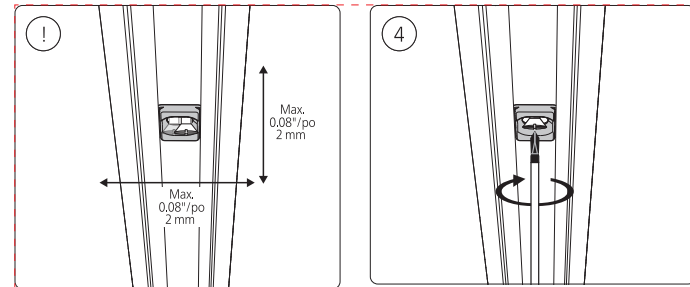

PHILIPS

hue personal wireless lighting

Perifo

Connector T corner
Connecteur d'angle en T
Conector para esquina en T

User manual
Notice d'emploi
Manual de usuario

Incl.

Signify North America Corporation
400 Crossing Blvd, Suite 600 Bridgewater, NJ 08807, USA
Signify Canada Ltd./Signify Canada Ltée.
281 Hillmount Road, Markham, ON, Canada L6C 2S3