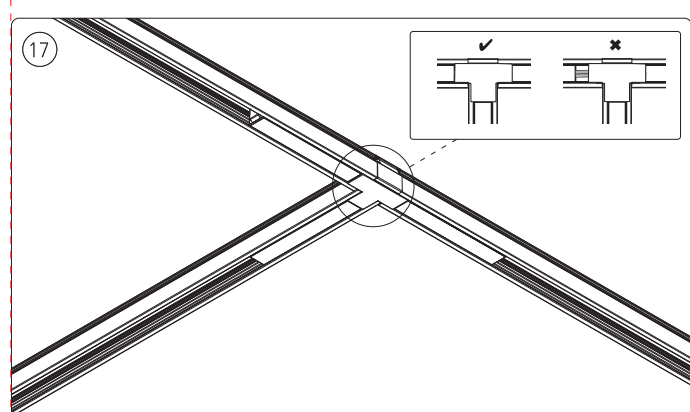

PHILIPS

hue personal wireless lighting

Perifo

Connector T corner
Connecteur d'angle en T
Conector para esquina en T

User manual
Notice d'emploi
Manual de usuario

Incl.

Signify North America Corporation
400 Crossing Blvd, Suite 600 Bridgewater, NJ 08807, USA
Signify Canada Ltd./Signify Canada Ltée.
281 Hillmount Road, Markham, ON, Canada L6C 2S3