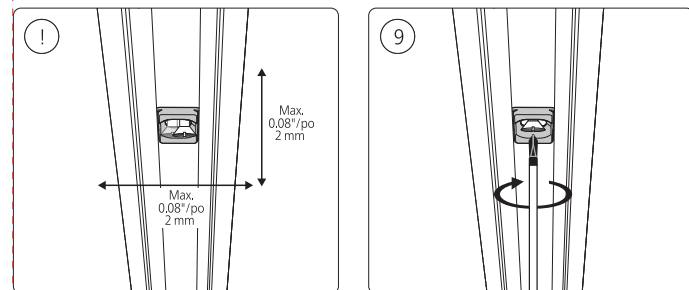

PHILIPS

hue personal wireless lighting

Perifo

Connector T corner
Connecteur d'angle en T
Conector para esquina en T

User manual
Notice d'emploi
Manual de usuario

Incl.

Signify North America Corporation
400 Crossing Blvd, Suite 600 Bridgewater, NJ 08807, USA
Signify Canada Ltd./Signify Canada Ltée.
281 Hillmount Road, Markham, ON, Canada L6C 2S3