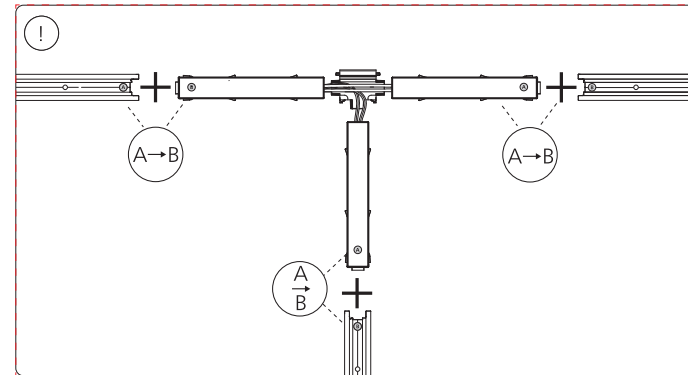

PHILIPS

hue personal wireless lighting

Perifo

Connector T corner
Connecteur d'angle en T
Conector para esquina en T

User manual
Notice d'emploi
Manual de usuario

Incl.

Signify North America Corporation
400 Crossing Blvd, Suite 600 Bridgewater, NJ 08807, USA
Signify Canada Ltd./Signify Canada Ltée.
281 Hillmount Road, Markham, ON, Canada L6C 2S3