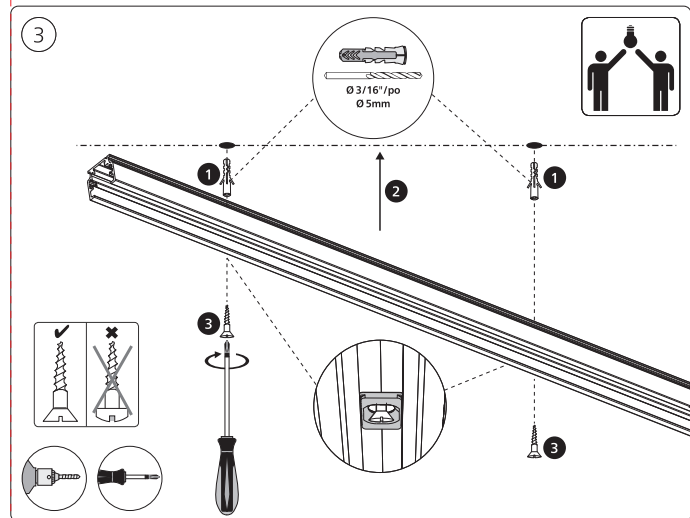

PHILIPS

hue personal wireless lighting

Perifo

Connector T corner
Connecteur d'angle en T
Conector para esquina en T

User manual
Notice d'emploi
Manual de usuario

Incl.

Signify North America Corporation
400 Crossing Blvd, Suite 600 Bridgewater, NJ 08807, USA
Signify Canada Ltd./Signify Canada Ltée.
281 Hillmount Road, Markham, ON, Canada L6C 2S3