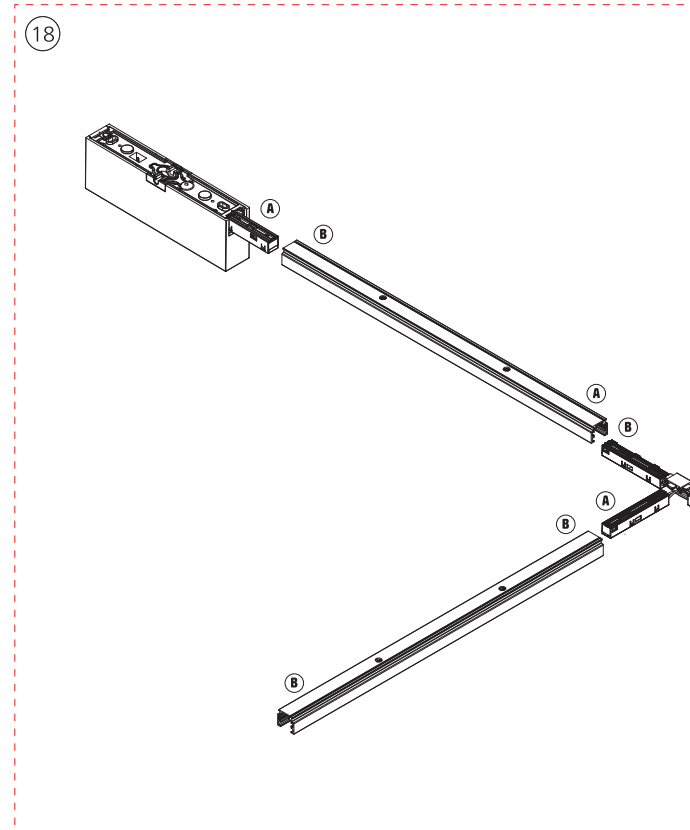

PHILIPS

hue personal wireless lighting

Perifo

Connector T corner
Connecteur d'angle en T
Conector para esquina en T

User manual
Notice d'emploi
Manual de usuario

Incl.

Signify North America Corporation
400 Crossing Blvd, Suite 600 Bridgewater, NJ 08807, USA
Signify Canada Ltd./Signify Canada Ltée.
281 Hillmount Road, Markham, ON, Canada L6C 2S3