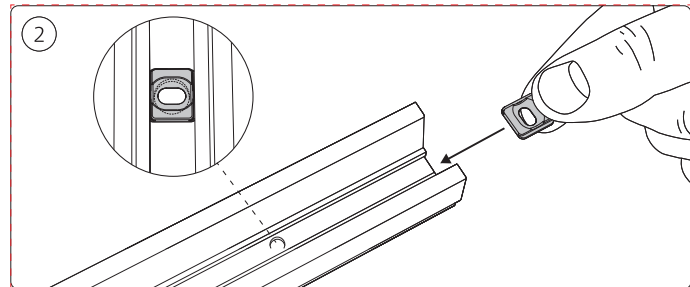

PHILIPS

hue personal wireless lighting

Perifo

Connector T corner
Connecteur d'angle en T
Conector para esquina en T

User manual
Notice d'emploi
Manual de usuario

Incl.

Signify North America Corporation
400 Crossing Blvd, Suite 600 Bridgewater, NJ 08807, USA
Signify Canada Ltd./Signify Canada Ltée.
281 Hillmount Road, Markham, ON, Canada L6C 2S3