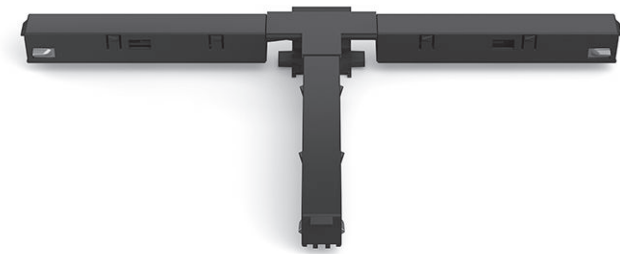

PHILIPS

hue personal wireless lighting

Perifo

Connector T corner
Connecteur d'angle en T
Conector para esquina en T

User manual
Notice d'emploi
Manual de usuario

Incl.

Signify North America Corporation
400 Crossing Blvd, Suite 600 Bridgewater, NJ 08807, USA
Signify Canada Ltd./Signify Canada Ltée.
281 Hillmount Road, Markham, ON, Canada L6C 2S3