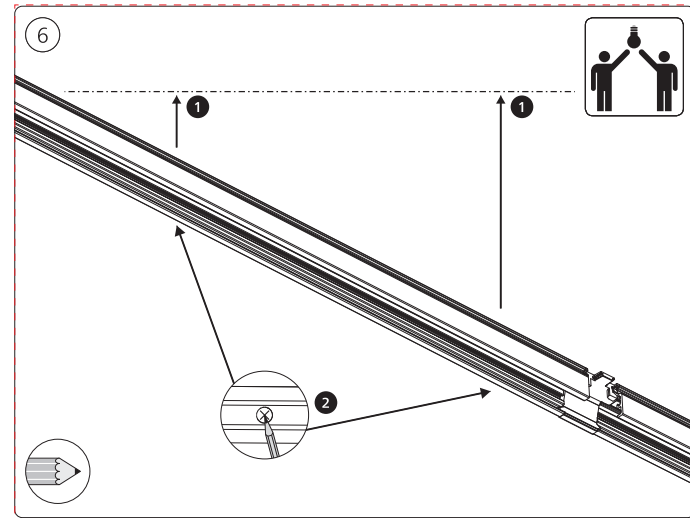

PHILIPS

hue personal wireless lighting

Perifo

Connector T corner
Connecteur d'angle en T
Conector para esquina en T

User manual
Notice d'emploi
Manual de usuario

Incl.

Signify North America Corporation
400 Crossing Blvd, Suite 600 Bridgewater, NJ 08807, USA
Signify Canada Ltd./Signify Canada Ltée.
281 Hillmount Road, Markham, ON, Canada L6C 2S3