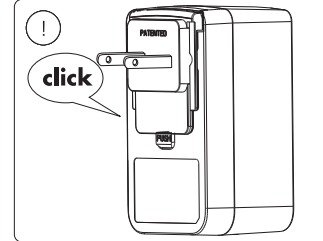

works with alexa

works with Google Home

Check if the electrical specification on the product label is in accordance with the electrical socket

Vérifiez si les spécifications électriques sur l'étiquette du produit sont conformes à la prise électrique

Compruebe si la especificación eléctrica en la etiqueta del producto está de acuerdo con la toma de corriente

1

On product control · Commande sur le produit · Control en el producto  
Turn on and change scenes · Allumer et changer de scène · Encender y cambiar ambientes