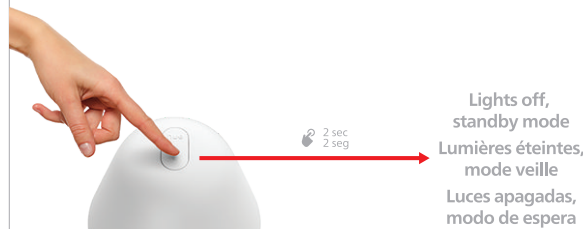

Compruebe si la especificación eléctrica en la etiqueta del producto está de acuerdo con la toma de corriente

1

On product control · Commande sur le produit · Control en el producto  
Turn on and change scenes · Allumer et changer de scène · Encender y cambiar ambientes

2

On product control · Commande sur le produit · Control en el producto  
Turn lights off & standby mode · Éteindre les lumières et mode veille · Apagar luces y modo de espera

3

On product control · Commande sur le produit · Control en el producto  
Start Go to sleep automation · Démarrer l'automatisation Endormez-vous · Iniciar de la automatización para ir a dormir