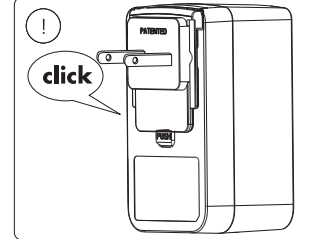

Check if the electrical specification on the product label is in accordance with the electrical socket

Vérifiez si les spécifications électriques sur l'étiquette du produit sont conformes à la prise électrique

Compruebe si la especificación eléctrica en la etiqueta del producto está de acuerdo con la toma de corriente

1

On product control · Commande sur le produit · Control en el producto  
Turn on and change scenes · Allumer et changer de scène · Encender y cambiar ambientes