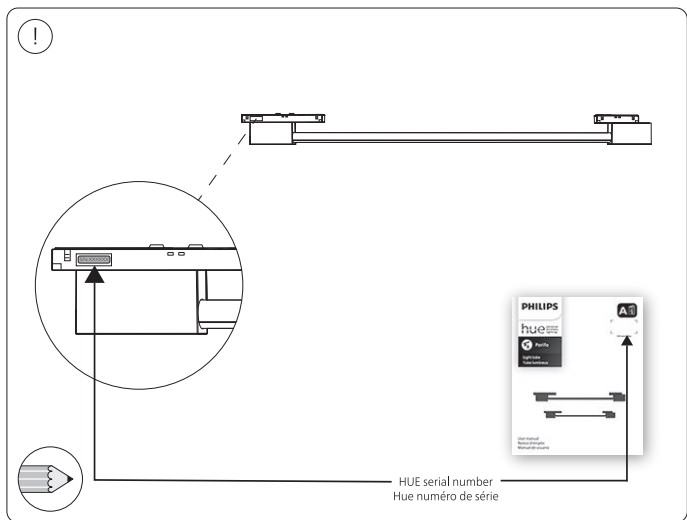

# PHILIPS

hue personal  
wireless  
lighting

Perifo

Light tube  
Tube lumineux

HUE serial number  
Hue numéro de série

User manual  
Notice d'emploi  
Manual de usuario

Gradient light tube large  
Bande lumineuse grande à dégradé de lumière  
Tubo de luz gradiente grande

Gradient light tube compact  
Bande lumineuse compacte à dégradé de lumière  
Tubo de luz gradiente compacto

1

3a

3b

Signify North America Corporation  
400 Crossing Blvd, Suite 600 Bridgewater,  
NJ 08807, USA