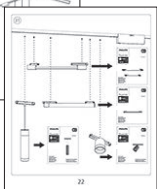

Gradient light tube compact  
Bande lumineuse compacte à dégradé de lumière  
Tubo de luz gradiente compacto

1

3a

3b

Signify North America Corporation  
400 Crossing Blvd, Suite 600 Bridgewater,  
NJ 08807, USA