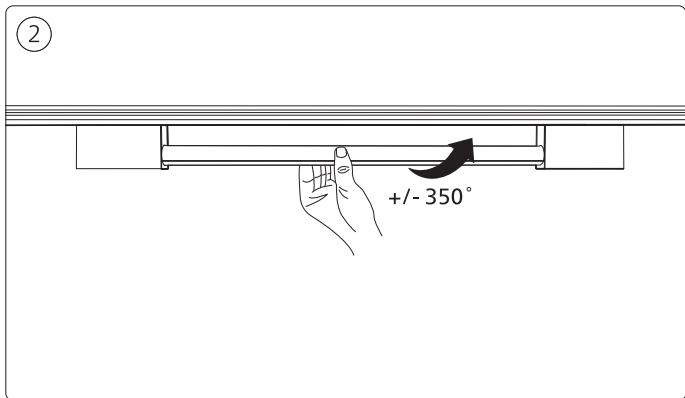

# PHILIPS

hue personal  
wireless  
lighting

Perifo

Light tube  
Tube lumineux

HUE serial number  
Hue numéro de série

User manual  
Notice d'emploi  
Manual de usuario

Gradient light tube large  
Bande lumineuse grande à dégradé de lumière  
Tubo de luz gradiente grande

Gradient light tube compact  
Bande lumineuse compacte à dégradé de lumière  
Tubo de luz gradiente compacto

1

3a

3b

Signify North America Corporation  
400 Crossing Blvd, Suite 600 Bridgewater,  
NJ 08807, USA