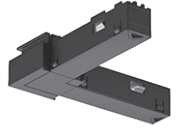

PHILIPS

hue personal wireless lighting

Perifo

Connector
Corner internal
Corner external

Connecteur
Angle intérieur
Angle extérieur

Signify North America Corporation
400 Crossing Blvd, Suite 600
Bridgewater, NJ 08807, USA