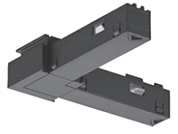

PHILIPS

hue personal wireless lighting

Perifo

Connector
Corner internal
Corner external

Connecteur
Angle intérieur
Angle extérieur

Signify North America Corporation
400 Crossing Blvd, Suite 600
Bridgewater, NJ 08807, USA