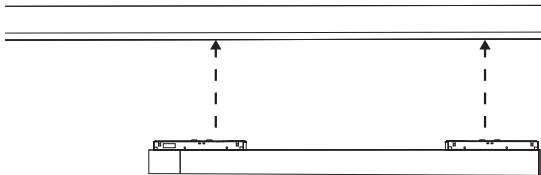

PHILIPS

hue personal
wireless
lighting

Perifo

Linear light bar

Barre de lumière linéaire

HUE serial number
Hue numéro de série

User manual
Notice d'emploi
Manual de usuario

Incl.

Linear light bar
Barre de lumière linéaire
Barra de luz lineal

1

2

Signify North America Corporation
400 Crossing Blvd, Suite 600 Bridgewater,
NJ 08807, USA

Signify Canada Ltd./Signify Canada Ltée.
281 Hillmount Road,
Markham, ON, Canada L6C 2S3