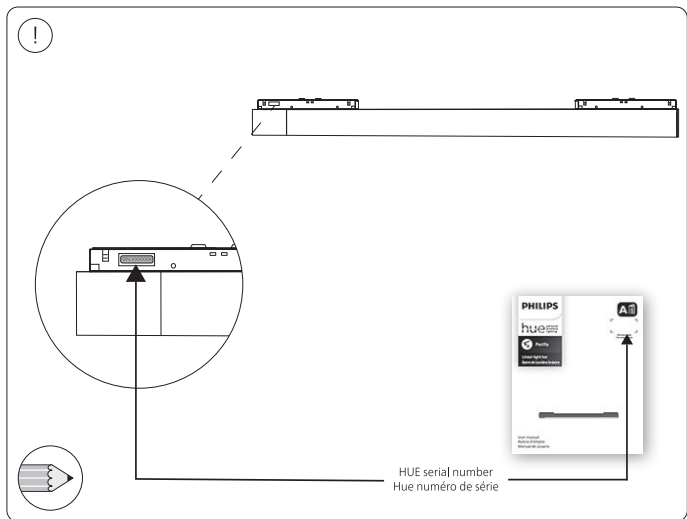

PHILIPS

hue personal
wireless
lighting

Perifo

Linear light bar

Barre de lumière linéaire

HUE serial number
Hue numéro de série

User manual
Notice d'emploi
Manual de usuario

Incl.

Linear light bar
Barre de lumière linéaire
Barra de luz lineal

1

2

Signify North America Corporation
400 Crossing Blvd, Suite 600 Bridgewater,
NJ 08807, USA

Signify Canada Ltd./Signify Canada Ltée.
281 Hillmount Road,
Markham, ON, Canada L6C 2S3