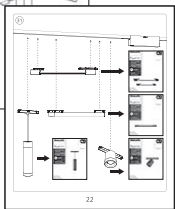

PHILIPS

hue personal
wireless
lighting

Perifo

Linear light bar

Barre de lumière linéaire

HUE serial number
Hue numéro de série

User manual
Notice d'emploi
Manual de usuario

Incl.

Linear light bar
Barre de lumière linéaire
Barra de luz lineal

1

2

Signify North America Corporation
400 Crossing Blvd, Suite 600 Bridgewater,
NJ 08807, USA

Signify Canada Ltd./Signify Canada Ltée.
281 Hillmount Road,
Markham, ON, Canada L6C 2S3