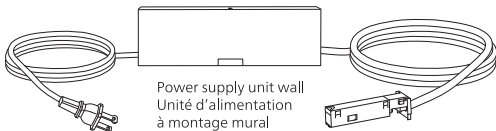

# PHILIPS

hue personal  
wireless  
lighting

Perifo

Wall  
Mur

User manual  
Notice d'emploi  
Manual de usuario

Power supply unit wall  
Unité d'alimentation  
à montage mural  
Pared de la unidad de la  
fuente de alimentación

Corner connector external  
Connecteur angle extérieur  
Conector esquina externa

Corner connector internal  
Connecteur angle intérieur  
Conector esquina interna

Connector straight  
Connecteur droit  
Conector recto

Rail  
Rail  
Riel

End-cap  
Embout  
Rosca final

Rail cover  
Couvercle de rail  
Tapa de riel

Ø 3/16" / po  
Ø 5 mm

Excl.

installation option  
option d'installation  
opción de instalación

6

go to /  
allez à 7