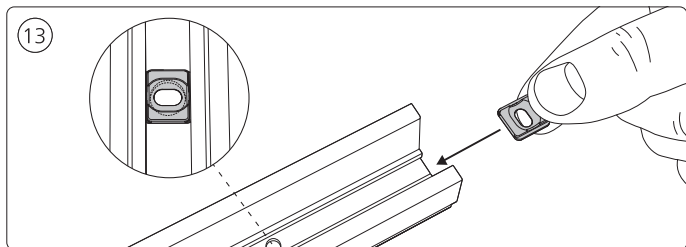

Rail  
Rail  
Riel

End-cap  
Embout  
Rosca final

Rail cover  
Couvercle de rail  
Tapa de riel

Ø 3/16" / po  
Ø 5 mm

Excl.

installation option  
option d'installation  
opción de instalación

6

go to /  
allez à 7

go to /  
allez à 12

go to /  
allez à 18

9

17

! Max. 49,2 ft | 15 m

go to |  
allez à

7

! Max. 49,2 ft | 15 m