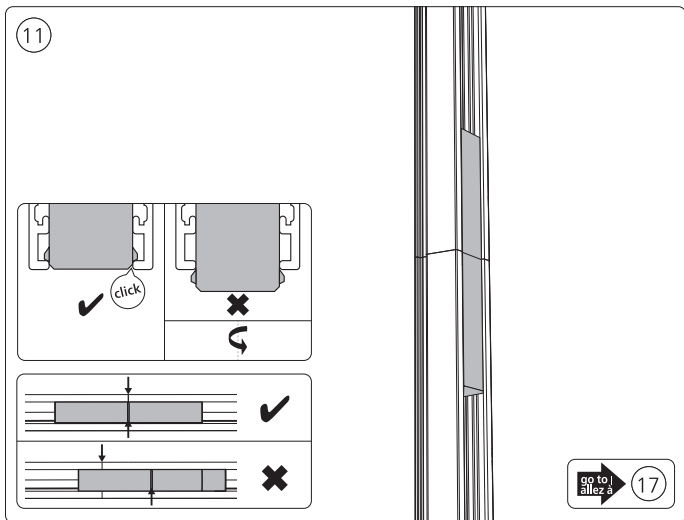

Rail  
Rail  
Riel

End-cap  
Embout  
Rosca final

Rail cover  
Couvercle de rail  
Tapa de riel

Ø 3/16" / po  
Ø 5 mm

Excl.

installation option  
option d'installation  
opción de instalación

6

go to /  
allez à 7

go to /  
allez à 12

go to /  
allez à 18

9

17

! Max. 49,2 ft | 15 m

go to |  
allez à

7

! Max. 49,2 ft | 15 m