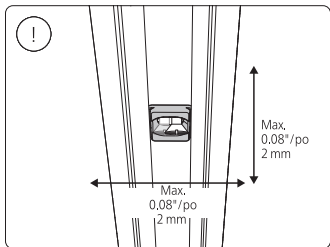

Rail  
Rail  
Riel

End-cap  
Embout  
Rosca final

Rail cover  
Couvercle de rail  
Tapa de riel

Ø 3/16" / po  
Ø 5 mm

Excl.

installation option  
option d'installation  
opción de instalación

6

go to /  
allez à 7

go to /  
allez à 12

go to /  
allez à 18

9

17

! Max. 49,2 ft | 15 m

go to |  
allez à

7

! Max. 49,2 ft | 15 m