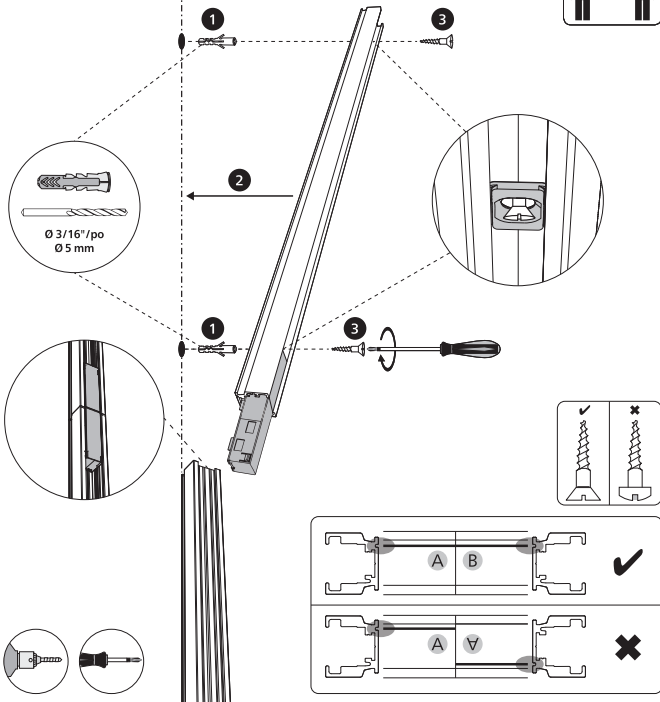

Rail  
Rail  
Riel

End-cap  
Embout  
Rosca final

Rail cover  
Couvercle de rail  
Tapa de riel

Ø 3/16" / po  
Ø 5 mm

Excl.

installation option  
option d'installation  
opción de instalación

6

go to /  
allez à 7

go to /  
allez à 12

go to /  
allez à 18

9

17

! Max. 49,2 ft | 15 m

go to |  
allez à

7

! Max. 49,2 ft | 15 m