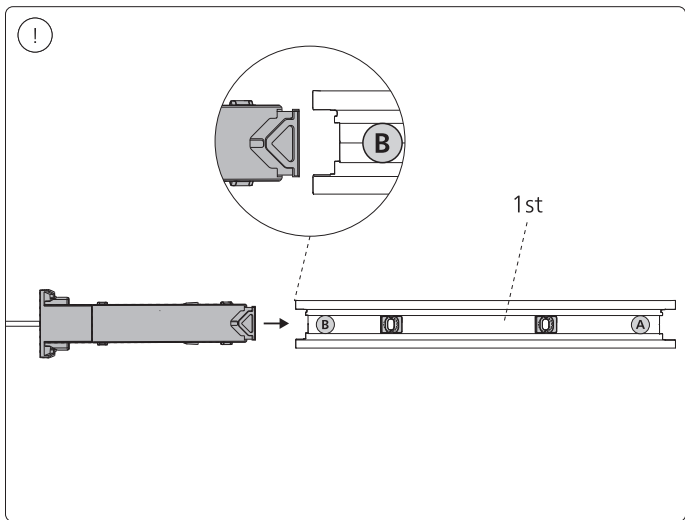

Corner connector external  
Connecteur angle extérieur  
Conector esquina externa

Corner connector internal  
Connecteur angle intérieur  
Conector esquina interna

Connector straight  
Connecteur droit  
Conector recto

Rail  
Rail  
Riel

End-cap  
Embout  
Rosca final

Rail cover  
Couvercle de rail  
Tapa de riel

Ø 3/16" / po  
Ø 5 mm

Excl.

installation option  
option d'installation  
opción de instalación

6

go to /  
allez à 7