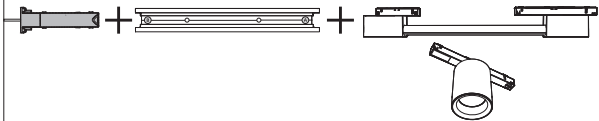

go to /
allez à 18