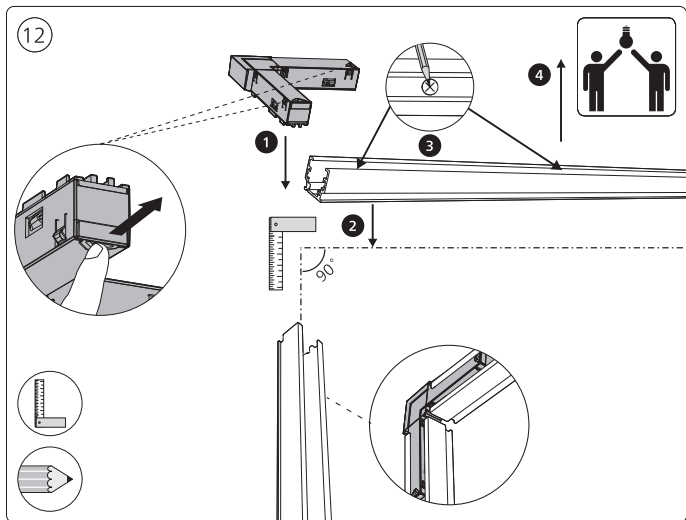

Rail  
Rail  
Riel

End-cap  
Embout  
Rosca final

Rail cover  
Couvercle de rail  
Tapa de riel

Ø 3/16" / po  
Ø 5 mm

Excl.

installation option  
option d'installation  
opción de instalación

6

go to /  
allez à 7

go to /  
allez à 12

go to /  
allez à 18

9

17

! Max. 49,2 ft | 15 m

go to |  
allez à

7

! Max. 49,2 ft | 15 m