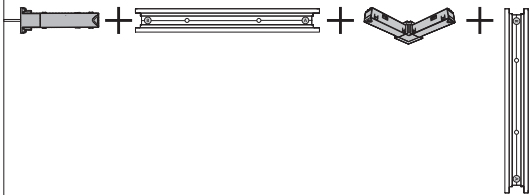

Corner connector external  
Connecteur angle extérieur  
Conector esquina externa

Corner connector internal  
Connecteur angle intérieur  
Conector esquina interna

Connector straight  
Connecteur droit  
Conector recto

Rail  
Rail  
Riel

End-cap  
Embout  
Rosca final

Rail cover  
Couvercle de rail  
Tapa de riel

Ø 3/16" / po  
Ø 5 mm

Excl.

installation option  
option d'installation  
opción de instalación

6

go to /  
allez à 7

go to /  
allez à 12

go to /  
allez à 18

9

17

! Max. 49,2 ft | 15 m

go to |  
allez à

7

! Max. 49,2 ft | 15 m