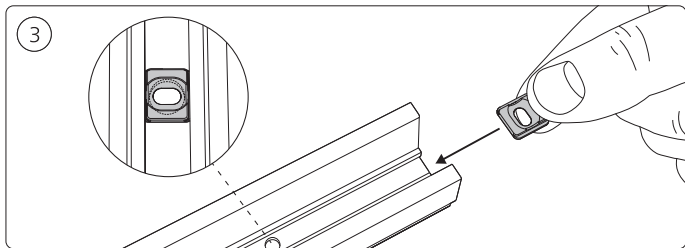

Corner connector external  
Connecteur angle extérieur  
Conector esquina externa

Corner connector internal  
Connecteur angle intérieur  
Conector esquina interna

Connector straight  
Connecteur droit  
Conector recto

Rail  
Rail  
Riel

End-cap  
Embout  
Rosca final

Rail cover  
Couvercle de rail  
Tapa de riel

Ø 3/16" / po  
Ø 5 mm

Excl.

installation option  
option d'installation  
opción de instalación

6

go to /  
allez à 7