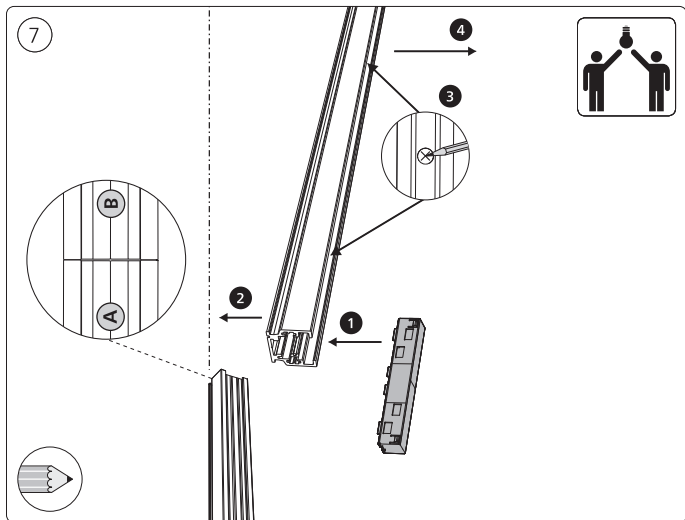

Corner connector external  
Connecteur angle extérieur  
Conector esquina externa

Corner connector internal  
Connecteur angle intérieur  
Conector esquina interna

Connector straight  
Connecteur droit  
Conector recto

Rail  
Rail  
Riel

End-cap  
Embout  
Rosca final

Rail cover  
Couvercle de rail  
Tapa de riel

Ø 3/16" / po  
Ø 5 mm

Excl.

installation option  
option d'installation  
opción de instalación

6

go to /  
allez à 7

go to /  
allez à 12

go to /  
allez à 18

9

17

! Max. 49,2 ft | 15 m

go to |  
allez à

7

! Max. 49,2 ft | 15 m