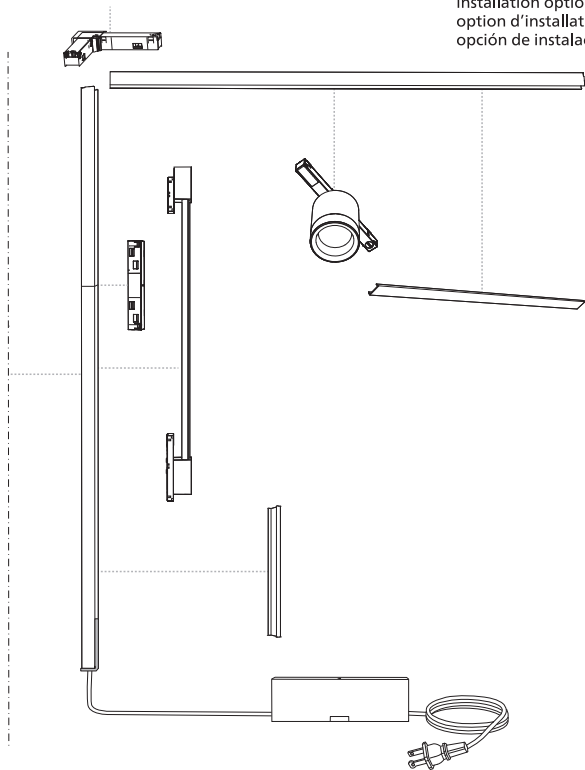

# PHILIPS

hue personal  
wireless  
lighting

Perifo

Wall  
Mur

User manual  
Notice d'emploi  
Manual de usuario

Power supply unit wall  
Unité d'alimentation  
à montage mural  
Pared de la unidad de la  
fuente de alimentación

Corner connector external  
Connecteur angle extérieur  
Conector esquina externa

Corner connector internal  
Connecteur angle intérieur  
Conector esquina interna

Connector straight  
Connecteur droit  
Conector recto

Rail  
Rail  
Riel

End-cap  
Embout  
Rosca final

Rail cover  
Couvercle de rail  
Tapa de riel

Ø 3/16" / po  
Ø 5 mm

Excl.

installation option  
option d'installation  
opción de instalación

6

go to /  
allez à 7

go to /  
allez à 12

go to /  
allez à 18

9

17

! Max. 49,2 ft | 15 m

go to |  
allez à

7

! Max. 49,2 ft | 15 m