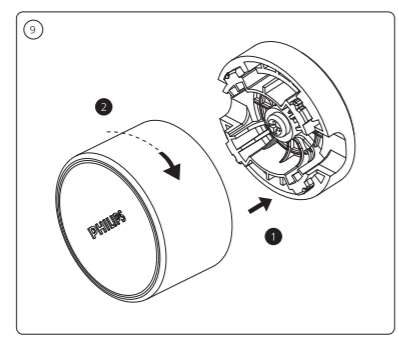

PHILIPS

hue personal wireless lighting

Secure cameras
câmeras

User manual
Benutzerhandbuch
Notice d'emploi

Manual de usuário
Manual do usuário
Manuale d'uso

?

www.philips-hue.com

Signify
I.B.R.S. / C.C.R.I. Numéro 10461
5600 VB Eindhoven, the Netherlands
00800-74454775