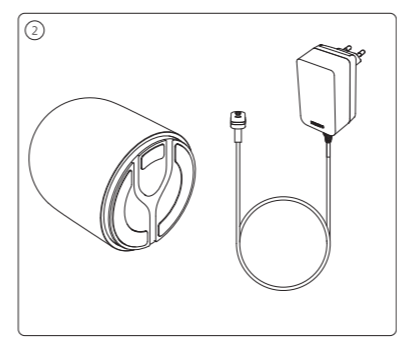

PHILIPS

hue personal wireless lighting

Secure cameras
câmeras

User manual
Benutzerhandbuch
Notice d'emploi

Manual de usuário
Manual do usuário
Manuale d'uso

?

www.philips-hue.com

Signify
I.B.R.S. / C.C.R.I. Numéro 10461
5600 VB Eindhoven, the Netherlands
00800-74454775