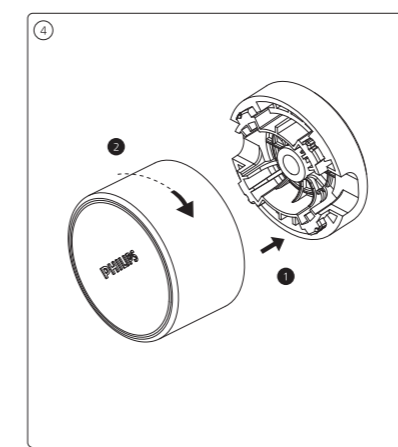

PHILIPS

hue personal wireless lighting

Secure cameras
câmeras

User manual
Benutzerhandbuch
Notice d'emploi

Manual de usuário
Manual do usuário
Manuale d'uso

?

www.philips-hue.com

Signify
I.B.R.S. / C.C.R.I. Numéro 10461
5600 VB Eindhoven, the Netherlands
00800-74454775