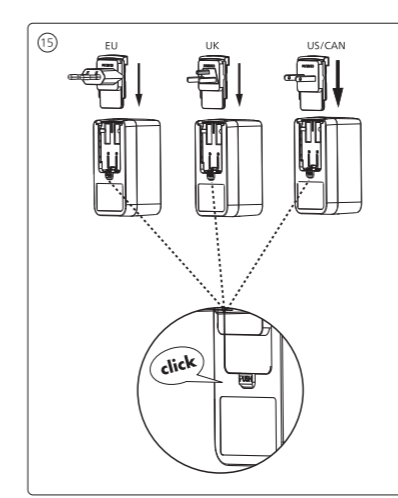

PHILIPS

hue personal wireless lighting

Secure cameras
câmeras

User manual
Benutzerhandbuch
Notice d'emploi

Manual de usuário
Manual do usuário
Manuale d'uso

?

www.philips-hue.com

Signify
I.B.R.S. / C.C.R.I. Numéro 10461
5600 VB Eindhoven, the Netherlands
00800-74454775