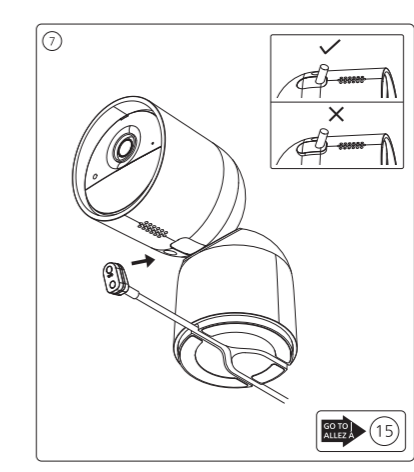

PHILIPS

hue personal wireless lighting

Secure cameras
câmeras

User manual
Benutzerhandbuch
Notice d'emploi

Manual de usuário
Manual do usuário
Manuale d'uso

?

www.philips-hue.com

Signify
I.B.R.S. / C.C.R.I. Numéro 10461
5600 VB Eindhoven, the Netherlands
00800-74454775