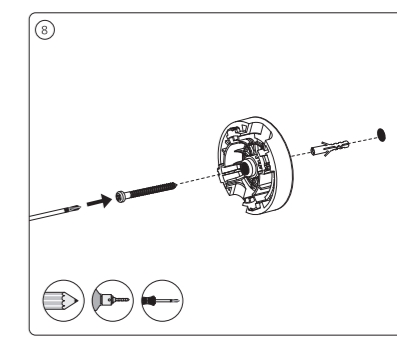

PHILIPS

hue personal wireless lighting

Secure cameras
câmeras

User manual
Benutzerhandbuch
Notice d'emploi

Manual de usuário
Manual do usuário
Manuale d'uso

?

www.philips-hue.com

Signify
I.B.R.S. / C.C.R.I. Numéro 10461
5600 VB Eindhoven, the Netherlands
00800-74454775