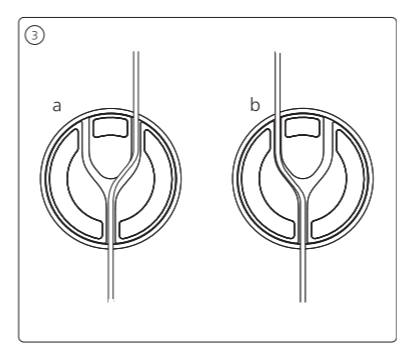

PHILIPS

hue personal wireless lighting

Secure cameras
câmeras

User manual
Benutzerhandbuch
Notice d'emploi

Manual de usuário
Manual do usuário
Manuale d'uso

?

www.philips-hue.com

Signify
I.B.R.S. / C.C.R.I. Numéro 10461
5600 VB Eindhoven, the Netherlands
00800-74454775