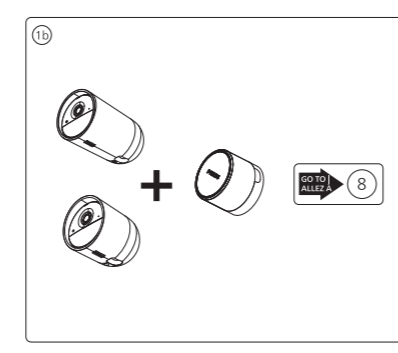

PHILIPS

hue personal wireless lighting

Secure cameras
câmeras

User manual
Benutzerhandbuch
Notice d'emploi

Manual de usuário
Manual do usuário
Manuale d'uso

?

www.philips-hue.com

Signify
I.B.R.S. / C.C.R.I. Numéro 10461
5600 VB Eindhoven, the Netherlands
00800-74454775