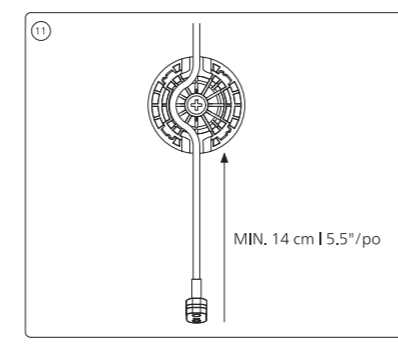

PHILIPS

hue personal wireless lighting

Secure cameras
câmeras

User manual
Benutzerhandbuch
Notice d'emploi

Manual de usuário
Manual do usuário
Manuale d'uso

?

www.philips-hue.com

Signify
I.B.R.S. / C.C.R.I. Numéro 10461
5600 VB Eindhoven, the Netherlands
00800-74454775