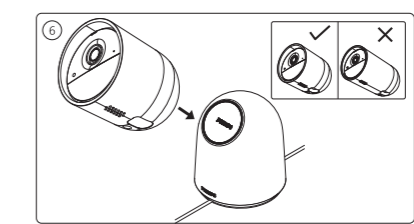

PHILIPS

hue personal wireless lighting

Secure cameras
câmeras

User manual
Benutzerhandbuch
Notice d'emploi

Manual de usuário
Manual do usuário
Manuale d'uso

?

www.philips-hue.com

Signify
I.B.R.S. / C.C.R.I. Numéro 10461
5600 VB Eindhoven, the Netherlands
00800-74454775