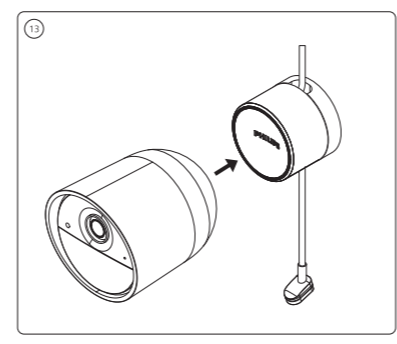

PHILIPS

hue personal wireless lighting

Secure cameras
câmeras

User manual
Benutzerhandbuch
Notice d'emploi

Manual de usuário
Manual do usuário
Manuale d'uso

?

www.philips-hue.com

Signify
I.B.R.S. / C.C.R.I. Numéro 10461
5600 VB Eindhoven, the Netherlands
00800-74454775