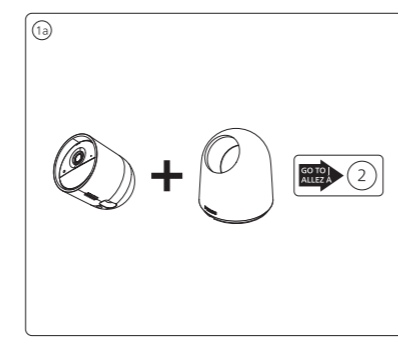

PHILIPS

hue personal wireless lighting

Secure cameras
câmeras

User manual
Benutzerhandbuch
Notice d'emploi

Manual de usuário
Manual do usuário
Manuale d'uso

?

www.philips-hue.com

Signify
I.B.R.S. / C.C.R.I. Numéro 10461
5600 VB Eindhoven, the Netherlands
00800-74454775