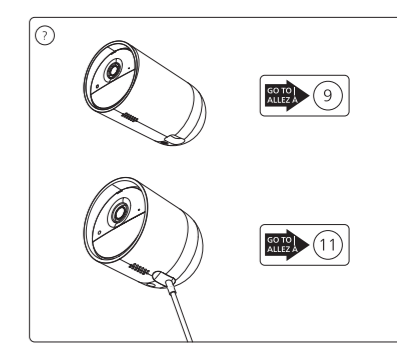

PHILIPS

hue personal wireless lighting

Secure cameras
câmeras

User manual
Benutzerhandbuch
Notice d'emploi

Manual de usuário
Manual do usuário
Manuale d'uso

?

www.philips-hue.com

Signify
I.B.R.S. / C.C.R.I. Numéro 10461
5600 VB Eindhoven, the Netherlands
00800-74454775