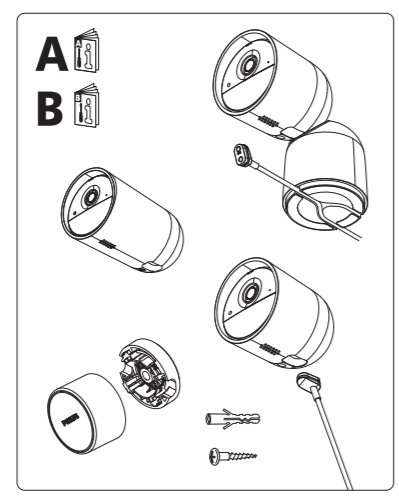

PHILIPS

hue personal wireless lighting

Secure cameras
câmeras

User manual
Benutzerhandbuch
Notice d'emploi

Manual de usuário
Manual do usuário
Manuale d'uso

?

www.philips-hue.com

Signify
I.B.R.S. / C.C.R.I. Numéro 10461
5600 VB Eindhoven, the Netherlands
00800-74454775