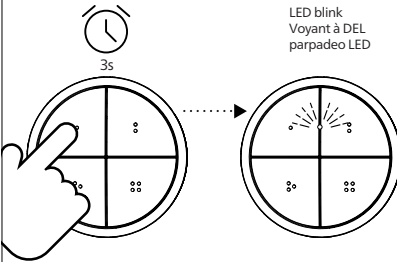

3

LED blink
Voyant à DEL
parpadeo LED

!

> 9

turn

dim up/down
gradateur
atenuar

press

Short press:
scene selection / lights on
appuyer brièvement:
sélection de scènes/
allume vos lampes
Pulsación corta:
selección de escenas/
enciende las luce
Long press:
lights off
appuyer longuement:
éteindre vos lampes
Pulsación larga:
apagar las luce

hue
APP

!