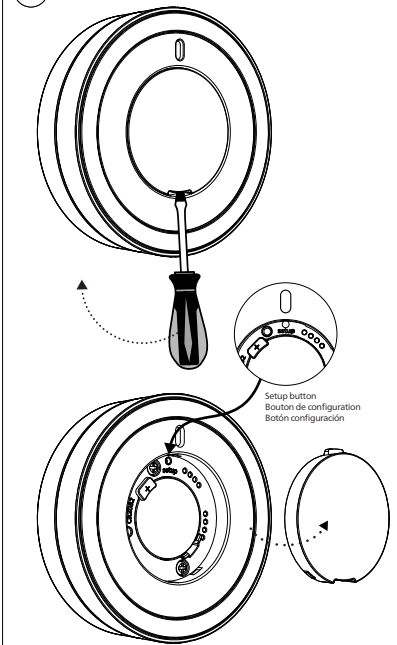

PHILIPS

hue personal wireless lighting

Tap dial switch

1

www.philips-hue.com/connectproduct

2a

2a > 3

2b

2b > 4

3

LED blink
Voyant à DEL
parpadeo LED

!

> 9

turn

dim up/down
gradateur
atenuar

press

Short press:
scene selection / lights on
appuyer brièvement:
sélection de scènes/
allume vos lampes
Pulsación corta:
selección de escenas/
enciende las luce
Long press:
lights off
appuyer longuement:
éteindre vos lampes
Pulsación larga:
apagar las luce

hue
APP

!

4

5

Press setup button
Appuyez le bouton de configuration
Presione configuración

6

User manual
Notice d'emploi
Manual de usuario