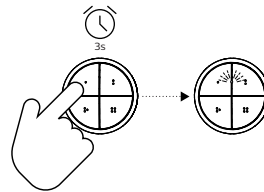

PHILIPS

hue personal wireless lighting

Tap dial switch

1

www.philips-hue.com/connectproduct

2a

2a > 3

2b

2b > 4

3

LED blink
Voyant à DEL
parpadeo LED

!

> 9

turn

dim up/down
gradateur
atenuar

press

Short press:
scene selection / lights on
appuyer brièvement:
sélection de scènes/
allume vos lampes
Pulsación corta:
selección de escenas/
enciende las luce
Long press:
lights off
appuyer longuement:
éteindre vos lampes
Pulsación larga:
apagar las luce

hue
APP

!

4

5

Press setup button
Appuyez le bouton de configuration
Presione configuración

6

User manual
Notice d'emploi
Manual de usuario