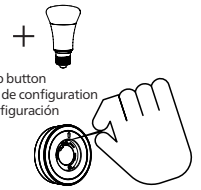

5

Press setup button
Appuyez le bouton de configuration
Presione configuración