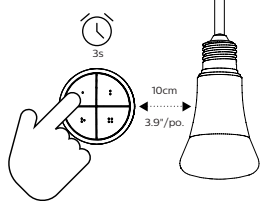

PHILIPS

hue personal wireless lighting

Tap dial switch

1

www.philips-hue.com/connectproduct

2a

2a > 3

2b

2b > 4

3

LED blink
Voyant à DEL
parpadeo LED

!

> 9

turn

dim up/down
gradateur
atenuar

press

Short press:
scene selection / lights on
appuyer brièvement:
sélection de scènes/
allume vos lampes
Pulsación corta:
selección de escenas/
enciende las luce
Long press:
lights off
appuyer longuement:
éteindre vos lampes
Pulsación larga:
apagar las luce

hue
APP

!

4

5

Press setup button
Appuyez le bouton de configuration
Presione configuración

6

User manual
Notice d'emploi
Manual de usuario