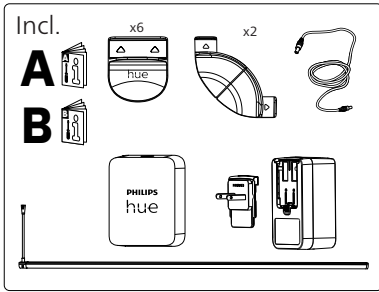

PHILIPS

hue personal wireless lighting

Lightstrip 24" / 27"
monitor x3 écran
24 po / 27 po x3

HUE serial number

User manual
Notice d'emploi
Manual de usuario

Signify North America Corporation
400 Crossing Blvd,
Suite 600 Bridgewater, NJ 08807, USA