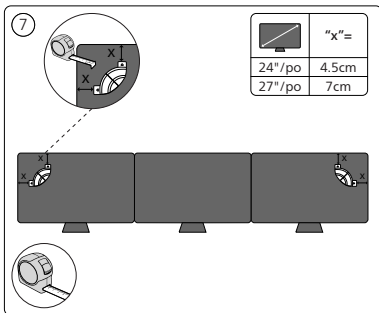

PHILIPS

hue personal wireless lighting

Lightstrip 24" / 27"
monitor x3 écran
24 po / 27 po x3

HUE serial number

User manual
Notice d'emploi
Manual de usuario

Signify North America Corporation
400 Crossing Blvd,
Suite 600 Bridgewater, NJ 08807, USA