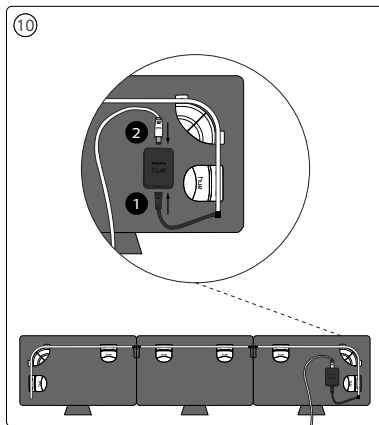

PHILIPS

hue personal wireless lighting

Lightstrip 24" / 27"
monitor x3 écran
24 po / 27 po x3

HUE serial number

User manual
Notice d'emploi
Manual de usuario

Signify North America Corporation
400 Crossing Blvd,
Suite 600 Bridgewater, NJ 08807, USA