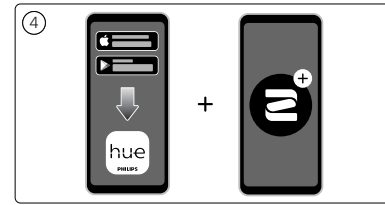

PHILIPS

hue personal wireless lighting

Lightstrip 24" / 27"
monitor x3 écran
24 po / 27 po x3

HUE serial number

User manual
Notice d'emploi
Manual de usuario

Signify North America Corporation
400 Crossing Blvd,
Suite 600 Bridgewater, NJ 08807, USA