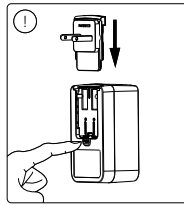

PHILIPS

hue personal wireless lighting

Lightstrip 24" / 27"
monitor x3 écran
24 po / 27 po x3

HUE serial number

User manual
Notice d'emploi
Manual de usuario

Signify North America Corporation
400 Crossing Blvd,
Suite 600 Bridgewater, NJ 08807, USA