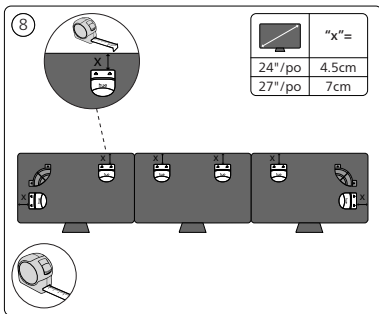

PHILIPS

hue personal wireless lighting

Lightstrip 24" / 27"
monitor x3 écran
24 po / 27 po x3

HUE serial number

User manual
Notice d'emploi
Manual de usuario

Signify North America Corporation
400 Crossing Blvd,
Suite 600 Bridgewater, NJ 08807, USA