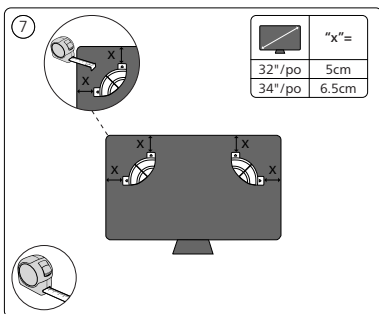

PHILIPS

hue personal wireless lighting

Lightstrip 32" / 34"
monitor écran
32 po / 34 po

HUE serial number

User manual
Notice d'emploi
Manual de usuario

Signify North America Corporation
400 Crossing Blvd,
Suite 600 Bridgewater, NJ 08807, USA