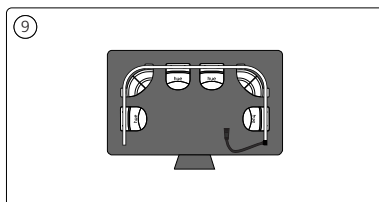

PHILIPS

hue personal wireless lighting

Lightstrip 32" / 34"
monitor écran
32 po / 34 po

HUE serial number

User manual
Notice d'emploi
Manual de usuario

Signify North America Corporation
400 Crossing Blvd,
Suite 600 Bridgewater, NJ 08807, USA