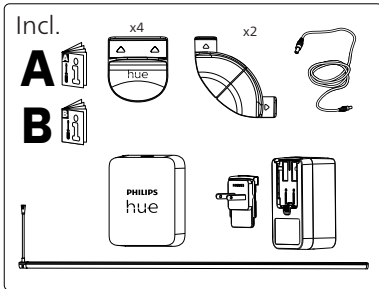

PHILIPS

hue personal wireless lighting

Lightstrip 32" / 34"
monitor écran
32 po / 34 po

HUE serial number

User manual
Notice d'emploi
Manual de usuario

Signify North America Corporation
400 Crossing Blvd,
Suite 600 Bridgewater, NJ 08807, USA