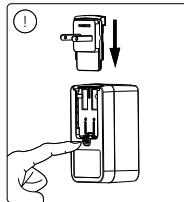

PHILIPS

hue personal wireless lighting

Lightstrip 32" / 34"
monitor écran
32 po / 34 po

HUE serial number

User manual
Notice d'emploi
Manual de usuario

Signify North America Corporation
400 Crossing Blvd,
Suite 600 Bridgewater, NJ 08807, USA