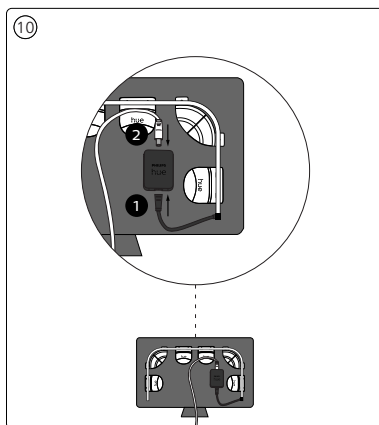

PHILIPS

hue personal wireless lighting

Lightstrip 32" / 34"
monitor écran
32 po / 34 po

HUE serial number

User manual
Notice d'emploi
Manual de usuario

Signify North America Corporation
400 Crossing Blvd,
Suite 600 Bridgewater, NJ 08807, USA