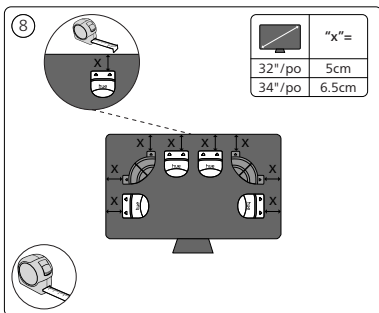

PHILIPS

hue personal wireless lighting

Lightstrip 32" / 34"
monitor écran
32 po / 34 po

HUE serial number

User manual
Notice d'emploi
Manual de usuario

Signify North America Corporation
400 Crossing Blvd,
Suite 600 Bridgewater, NJ 08807, USA