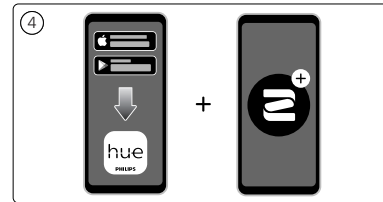

PHILIPS

hue personal wireless lighting

Lightstrip 32" / 34"
monitor écran
32 po / 34 po

HUE serial number

User manual
Notice d'emploi
Manual de usuario

Signify North America Corporation
400 Crossing Blvd,
Suite 600 Bridgewater, NJ 08807, USA