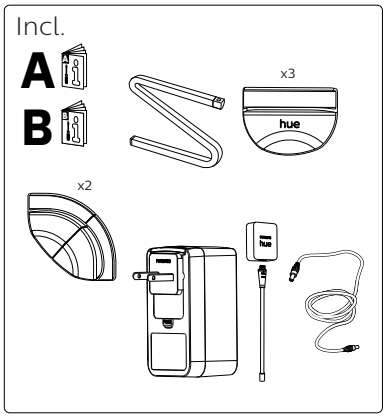

HUE serial number

2

EN IMPORTANT SAFETY INSTRUCTIONS
Product appearance may vary from image shown.
CAUTION - RISK OF FIRE
THIS PRODUCT MUST BE INSTALLED IN ACCORDANCE WITH THE APPLICABLE INSTALLATION CODE BY A PERSON FAMILIAR WITH THE CONSTRUCTION AND OPERATION OF THE PRODUCT AND THE HAZARDS INVOLVED.
DANGER - RISK OF SHOCK - DISCONNECT POWER BEFORE INSTALLATION.

FR MÉSURES DE SÉCURITÉ À RESPECTER
L'apparence du produit peut différer de l'image montrée.
ATTENTION - RISQUE D'INCENDIE
CE PRODUIT DOIT ÊTRE INSTALLÉ SELON LE CODE D'INSTALLATION PERTINENT? PAR UNE PERSONNE QUI CONNAÎT BIEN LE PRODUIT ET SON FONCTIONNEMENT AINSI QUE LES RISQUES INHÉRENTS.
DANGER - RISQUE DE CHOC - COUPER L'ALIMENTATION AVANT L'INSTALLATION.

ES INSTRUCCIONES DE SEGURIDAD IMPORTANTES
La apariencia del producto puede variar de la imagen mostrada.
PRECAUCION - RIESGO DE INCENDIO
ESTE PRODUCTO DEBE SER INSTALADO SEGUN EL CODIGO DE INSTALACION APLICABLE POR UNA PERSONA QUE CONOZCA LA CONSTRUCCION Y EL FUNCIONAMIENTO DEL PRODUCTO Y LOS RIESGOS QUE SUPONE.
PELIGRO - RIESGO DE DESCARGA ELÉCTRICA - DESCONNECTE LA ENERGÍA ANTES DE LA INSTALACIÓN.

3