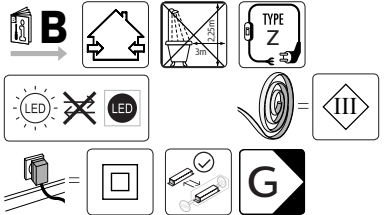

2

EN IMPORTANT SAFETY INSTRUCTIONS
Product appearance may vary from image shown.
CAUTION - RISK OF FIRE
THIS PRODUCT MUST BE INSTALLED IN ACCORDANCE WITH THE APPLICABLE INSTALLATION CODE BY A PERSON FAMILIAR WITH THE CONSTRUCTION AND OPERATION OF THE PRODUCT AND THE HAZARDS INVOLVED.
DANGER - RISK OF SHOCK - DISCONNECT POWER BEFORE INSTALLATION.

FR MÉSURES DE SÉCURITÉ À RESPECTER
L'apparence du produit peut différer de l'image montrée.
ATTENTION - RISQUE D'INCENDIE
CE PRODUIT DOIT ÊTRE INSTALLÉ SELON LE CODE D'INSTALLATION PERTINENT? PAR UNE PERSONNE QUI CONNAÎT BIEN LE PRODUIT ET SON FONCTIONNEMENT AINSI QUE LES RISQUES INHÉRENTS.
DANGER - RISQUE DE CHOC - COUPER L'ALIMENTATION AVANT L'INSTALLATION.

ES INSTRUCCIONES DE SEGURIDAD IMPORTANTES
La apariencia del producto puede variar de la imagen mostrada.
PRECAUCION - RIESGO DE INCENDIO
ESTE PRODUCTO DEBE SER INSTALADO SEGUN EL CODIGO DE INSTALACION APLICABLE POR UNA PERSONA QUE CONOZCA LA CONSTRUCCION Y EL FUNCIONAMIENTO DEL PRODUCTO Y LOS RIESGOS QUE SUPONE.
PELIGRO - RIESGO DE DESCARGA ELÉCTRICA - DESCONNECTE LA ENERGÍA ANTES DE LA INSTALACIÓN.

3