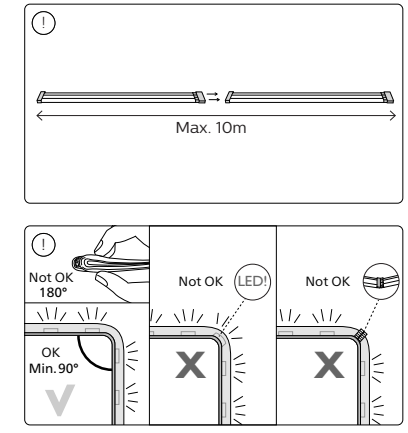

EN IMPORTANT SAFETY INSTRUCTIONS
Product appearance may vary from image shown.
CAUTION - RISK OF FIRE
THIS PRODUCT MUST BE INSTALLED IN ACCORDANCE WITH THE APPLICABLE INSTALLATION CODE BY A PERSON FAMILIAR WITH THE CONSTRUCTION AND OPERATION OF THE PRODUCT AND THE HAZARDS INVOLVED.
DANGER - RISK OF SHOCK - DISCONNECT POWER BEFORE INSTALLATION.

FR MÉSURES DE SÉCURITÉ À RESPECTER
L'apparence du produit peut différer de l'image montrée.
ATTENTION - RISQUE D'INCENDIE
CE PRODUIT DOIT ÊTRE INSTALLÉ SELON LE CODE D'INSTALLATION PERTINENT? PAR UNE PERSONNE QUI CONNAÎT BIEN LE PRODUIT ET SON FONCTIONNEMENT AINSI QUE LES RISQUES INHÉRENTS.
DANGER - RISQUE DE CHOC - COUPER L'ALIMENTATION AVANT L'INSTALLATION.

ES INSTRUCCIONES DE SEGURIDAD IMPORTANTES
La apariencia del producto puede variar de la imagen mostrada.
PRECAUCION - RIESGO DE INCENDIO
ESTE PRODUCTOR DEBE SER INSTALADO SEGUN EL CODIGO DE INSTALACION APLICABLE POR UNA PERSONA QUE CONOZCA LA CONSTRUCCION Y EL FUNCIONAMIENTO DEL PRODUCTO Y LOS RIESGOS QUE SUPONE.
PELIGRO - RIESGO DE DESCARGA ELECTRICA - DESCONECTE LA ENERGIA ANTES DE LA INSTALACION.

Signify North America Corporation
400 Crossing Blvd
Suite 600 Bridgewater, NJ 08807, USA

Signify Canada Ltd./Signify Canada Ltée.
281 Hillmount Road,
Markham, ON, Canada L6C 2S3
Questions or Comments / Questions ou commentaires :
1-800-555-0050

Importado y/o distribuido en México por:
Signify Mexico S.A. De C.V.
Av. La Palma No. 6,
La Herradura, Huixquilucan,
Edo de México, C.P. 52784, México –
R.F.C. PME-620620-E84

Centro de contacto :
800-508-9000 www.philips-hue.com

©2022 Signify/Holding 3222 639 05774
All rights reserved Last update: 12/2022