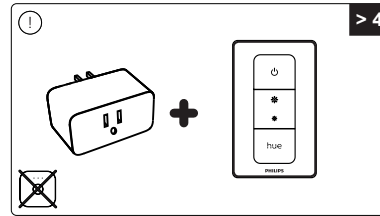

PHILIPS

hue personal wireless lighting

Hue Smart plug

User manual
Notice d'emploi
Manual de usuario

Signify North America Corporation
400 Crossing Blvd, Suite 600
Bridgewater, NJ 08807, USA

Signify Canada Ltd./Signify Canada Ltée.
281 Hillmount Road,
Markham, ON, Canada L6C 2S3
Questions or Comments /
Questions ou commentaires:
1-800-555-0050