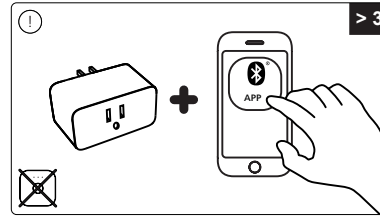

PHILIPS

hue personal wireless lighting

Hue Smart plug

User manual
Notice d'emploi
Manual de usuario

Signify North America Corporation
400 Crossing Blvd, Suite 600
Bridgewater, NJ 08807, USA

Signify Canada Ltd./Signify Canada Ltée.
281 Hillmount Road,
Markham, ON, Canada L6C 2S3
Questions or Comments /
Questions ou commentaires:
1-800-555-0050