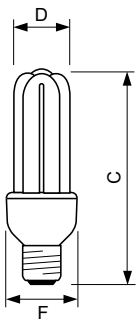

Datos del producto

Información general	
Base del casquillo	E27 [E27]
Vida útil nominal	10.000 hora(s)
Ciclo de encendido/apagado	10.000
Vida útil nominal (horas)	10.000 hora(s)
Lighting Technology	Compact Fluorescent Integrated
Datos técnicos de la luz	
Código de color	827 [CCT of 2700K]
Flujo luminoso	1.450 lm
Designación de color	Blanco cálido (WW)
Coordenada X de cromacidad (Nom)	463
Coordenada Y de cromacidad (Nom)	420
Temperatura de color correlacionada (Nom)	2700 K
Eficacia lumínica (nominal) (nom.)	62 lm/W
Índice de reproducción cromática (IRC)	80

Mecánicos y de carcasa

Forma de la bombilla	Barra
----------------------	-------

Aprobación y aplicación

Contenido de mercurio (Hg) (máx.)	2 mg
Contenido de mercurio (Hg) (nom.)	1,5 mg
Consumo energético kWh/1000 h	23 kWh

Datos de producto

Nombre de producto del pedido	Genie 23W WW E27 220-240V 1PF/6
-------------------------------	---------------------------------

Nombre completo del producto	Genie 23W WW E27 220-240V 1PF/6
Full EOC	872790089713501
Código de pedido	89713501
Código 12NC	929689243901
Cantidad por paquete	1
EAN/UPC - Producto/Caja	8727900897135
Numerador SAP - Paquetes por caja exterior	6
Embalaje con código EAN/UPC	8718291657798

Plano de dimensiones

Product

Genie 23W WW E27 220-240V 1PF/6

Product	D (max)	C (max)	F (max)
Genie 23W WW E27 220-240V 1PF/6	36 mm	157,0 mm	48,5 mm