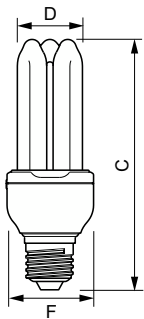

Datos del producto

Información general	
Base del casquillo	E27 [E27]
Vida útil nominal	10.000 hora(s)
Ciclo de encendido/apagado	10.000
Vida útil nominal (horas)	10.000 hora(s)
Lighting Technology	Compact Fluorescent Integrated
Datos técnicos de la luz	
Código de color	827 [CCT of 2700K]
Flujo luminoso	1.450 lm
Designación de color	Blanco cálido (WW)
Coordenada X de cromacidad (Nom)	463
Coordenada Y de cromacidad (Nom)	420
Temperatura de color correlacionada (Nom)	2700 K
Eficacia lumínica (nominal) (nom.)	62 lm/W
Índice de reproducción cromática (IRC)	80

Mecánicos y de carcasa

Forma de la bombilla	Barra
----------------------	-------

Aprobación y aplicación

Contenido de mercurio (Hg) (máx.)	2 mg
Contenido de mercurio (Hg) (nom.)	1,5 mg
Consumo energético kWh/1000 h	23 kWh

Datos de producto

Nombre de producto del pedido	Genie 23W WW E27 220-240V 1PF/6
-------------------------------	---------------------------------

Nombre completo del producto	Genie 23W WW E27 220-240V 1PF/6
Full EOC	872790089713501
Código de pedido	89713501
Código 12NC	929689243901
Cantidad por paquete	1
EAN/UPC - Producto/Caja	8727900897135
Numerador SAP - Paquetes por caja exterior	6
Embalaje con código EAN/UPC	8718291657798

Plano de dimensiones

Product

Genie 23W WW E27 220-240V 1PF/6

Product	D (max)	C (max)	F (max)
Genie 23W WW E27 220-240V 1PF/6	36 mm	157,0 mm	48,5 mm